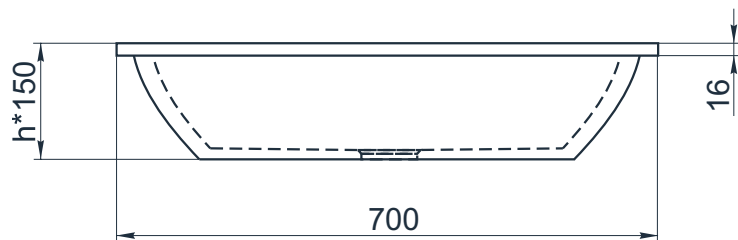

esce

herba balneis

IN F 700/1

Размеры индивидуальные
внешние: от 700x500x150 мм
внутренние: 605x350x140 мм

Примеры возможного исполнения умывальника:

1. минимальный размер от 800x500x150

2. Индивидуальное исполнение

2.1

2.2

Вы можете предложить любой другой вариант.
Место врезки дополнительного оборудования по согласованию.
По умолчанию без врезки под смеситель.
h* = высоте умывальника