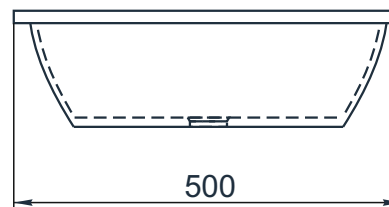

esce

herba balneis

IN F 700/1

Размеры индивидуальные
внешние: от 700x500x150 мм
внутренние: 605x350x140 мм

Примеры возможного исполнения умывальника:

1. минимальный размер от 800x500x150

2. Индивидуальное исполнение

2.1

2.2

Вы можете предложить любой другой вариант.
Место врезки дополнительного оборудования по согласованию.
По умолчанию без врезки под смеситель.
h* = высоте умывальника