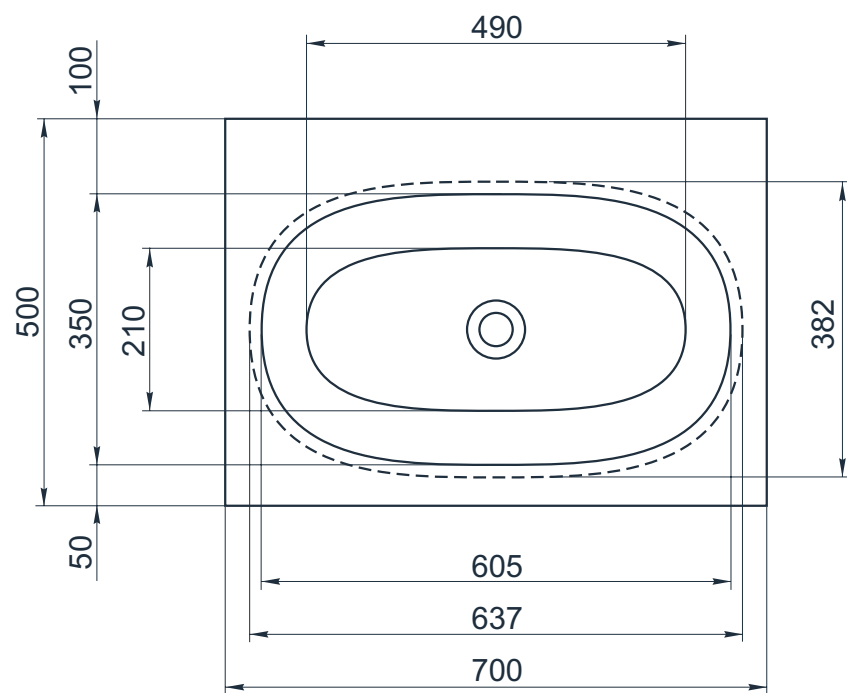

esce

herba balneis

IN F 700/1

Размеры индивидуальные
внешние: от 700x500x150 мм
внутренние: 605x350x140 мм

Примеры возможного исполнения умывальника:

1. минимальный размер от 800x500x150

2. Индивидуальное исполнение

2.1

2.2

Вы можете предложить любой другой вариант.
Место врезки дополнительного оборудования по согласованию.
По умолчанию без врезки под смеситель.
h* = высоте умывальника