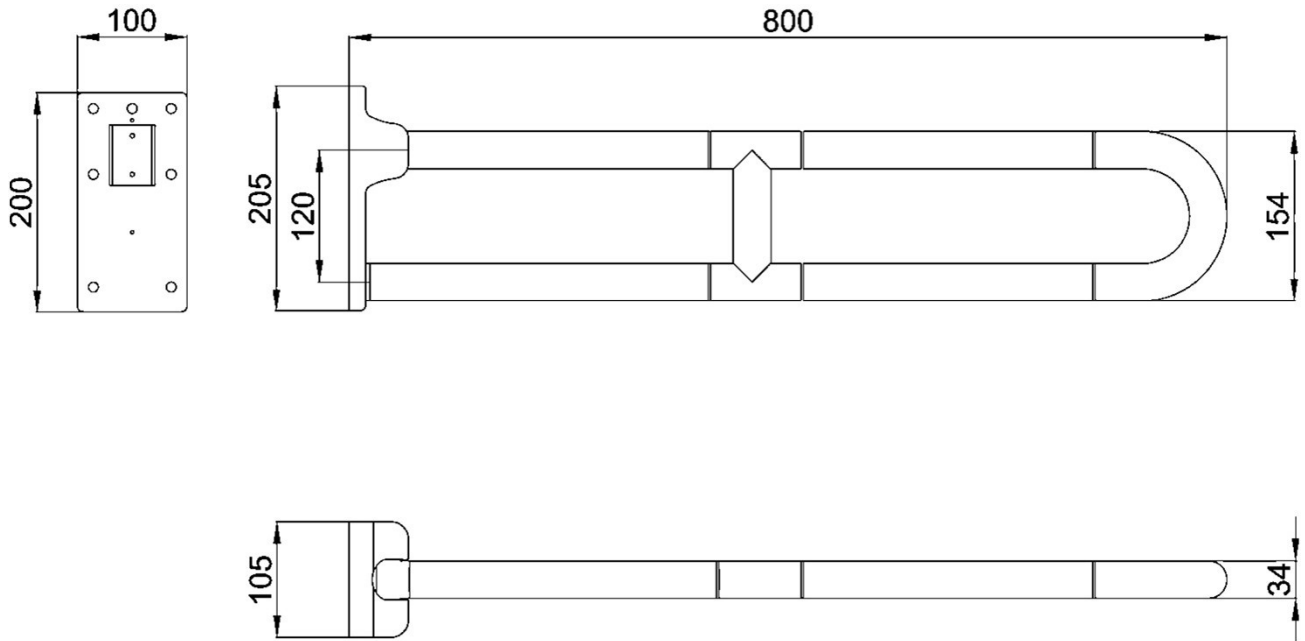

Размеры в мм.