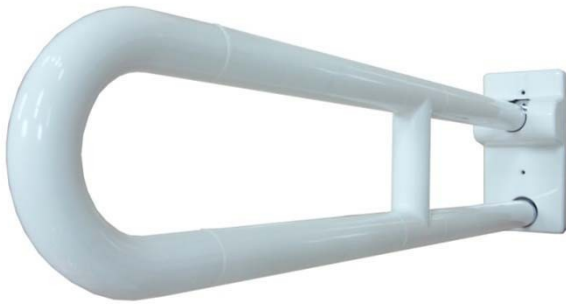

Поручень откидной

- Поручень опорный, откидной.
- Предназначен для туалетов и ванных комнат, адаптированных для людей с ограниченными физическими возможностями.

ТЕХНИЧЕСКИЕ ХАРАКТЕРИСТИКИ

- Изготовлен из стали с покрытием ABS белого цвета с защитой от бактерий.
- Кронштейн изготовлен из нержавеющей стали AISI 304 с отделкой ABS белого цвета.
- Длина: 800 мм.
- Стержни Ø 34 мм.
- Рекомендуемая высота установки 70-75 см от горизонтальных стержней до готового пола.

КРАТКОЕ ОПИСАНИЕ

Откидной опорный поручень GIAMPIERI, изготовлен из стали с покрытием ABS белого цвета с защитой от бактерий. Кронштейн изготовлен из нержавеющей стали AISI 304 с отделкой ABS белого цвета.
Длина: 800 мм.