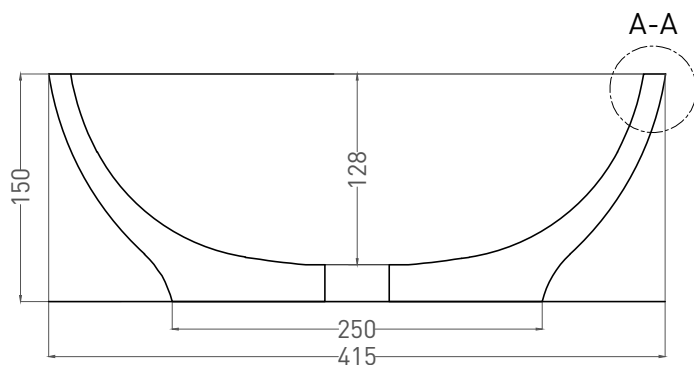

GLORIA 03

РАКОВИНА НАКЛАДНАЯ 1102203М

Дизайн: Salini SRL

salini
L'ANIMA DELL'ACQUA

Размеры: 415 x 415 x 150 мм

Вес нетто / брутто: 8 / 10 кг

Материал: S-Stone

Покрытие: матовое

Цвет: RAL / белый

Комплектация: раковина с отверстием

Требуемый смеситель: настольный / настенный

Гарантия: 10 лет

Производство: Италия / Россия

Тип монтажа: на столешницу

Salini SRL

20122 Italia, Milano, Largo Ildefonso Schuster, 1

info@salini-srl.com

www.salini-srl.com

© Salini SRL - All rights reserved

Все права защищены. Несанкционированное копирование, публикация, полное или частичное воспроизведение запрещены.