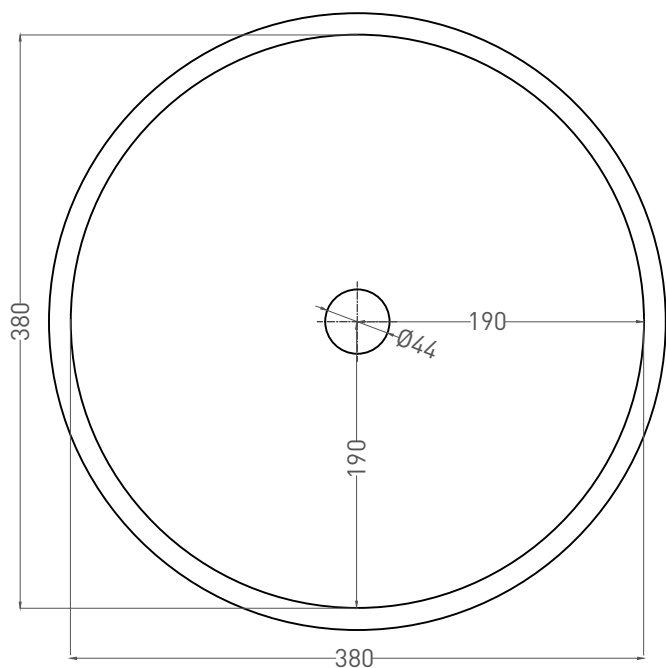

GLORIA 03

РАКОВИНА НАКЛАДНАЯ 1102203М

Дизайн: Salini SRL

salini
L'ANIMA DELL'ACQUA

Размеры: 415 x 415 x 150 мм

Вес нетто / брутто: 8 / 10 кг

Материал: S-Stone

Покрытие: матовое

Цвет: RAL / белый

Комплектация: раковина с отверстием

Требуемый смеситель: настольный / настенный

Гарантия: 10 лет

Производство: Италия / Россия

Тип монтажа: на столешницу

Salini SRL

20122 Italia, Milano, Largo Ildefonso Schuster, 1

info@salini-srl.com

www.salini-srl.com

© Salini SRL - All rights reserved

Все права защищены. Несанкционированное копирование, публикация, полное или частичное воспроизведение запрещены.