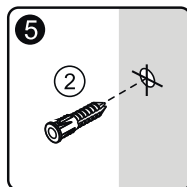

Measuring tape
Maßband
Рулетка

Set square
Anschlagwinkel
Угольник

Pencil
Bleistift
Карандаш

Mallet
Mallet
Деревянный молоток

A 01

Size	X
1500	1485~1515mm
1700	1685~1715mm

A 02

A 03