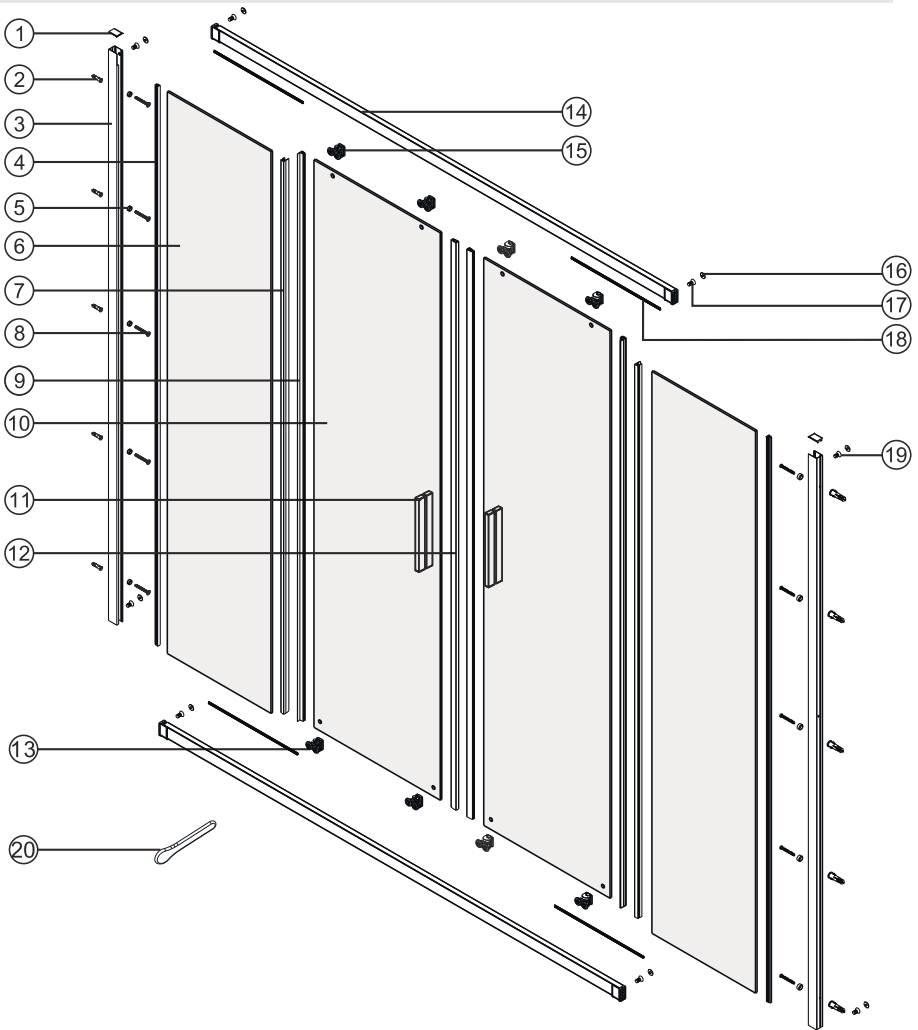

Instruction for use / Bedienungsanleitung / Инструкция по эксплуатации
 Lippe 45S08, Lippe 45S09, Lippe 45S02-170

№	Description/Beschreibung/Наименование	pcs Stück шт.	№	Description/Beschreibung/Наименование	pcs Stück шт.
1	Profile cap / Stecker Profil / Заглушка профиля	2	11	Handle / Türgriffe / Ручка	2
2	Wall anchor / Dübel / Дюбель	10	12	Magnet seal / Magnetischer Dichtung / Магнитный уплотнитель	2
3	Wall profile / Wand-Profil / Пристенны	2	13	Bottom rollers / Untere Rollen / Нижние ролики	4
4	Wall profile gasket / Wandprofildichtung / Пристенный уплотнитель	2	14	Rail profile / Führungsprofil / Направляющий профиль	2
5	Screw base / Schraubring / Винтовое кольцо	10	15	Top roller / Die oberen Rollen / Верхние ролики	4
6	Fixed glass / Festverglasung / Боковая панель	2	16	Screw cap / Kopschrauben / Декоративная заглушка	8
7	Water-retaining gasket / Wasserabweisend Silikondichtung / Водоотталкивающий силиконовый уплотнитель	2	17	Screw M6x18 / Linsenblechschraube M6x18 / Саморез M6x18	4
8	Screw ST4x40 / Linsenblechschraube ST4x40 / Саморез ST4x40	10	18	Squeeze gasket / Klemmprofil / Зажимной уплотнитель	4
9	Water-retaining gasket / Wasserabweisend Silikondichtung / Водоотталкивающий силиконовый уплотнитель	2	19	Screw M4x10 / Linsenblechschraube M4x10 / Саморез M4x10	4
10	Moving door / Schiebetür / Раздвижная дверь	2	20	Installation tool / Werkzeug für die Installation / Инструмент для установки	1

Measuring tape
Maßband
Рулетка

Set square
Anschlagwinkel
Угольник

Pencil
Bleistift
Карандаш

Mallet
Mallet
Деревянный молоток

A 01

Size	X
1500	1485~1515mm
1700	1685~1715mm

A 02

A 03