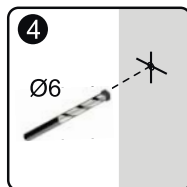

Measuring tape
Maßband
Рулетка

Set square
Anschlagwinkel
Угольник

Pencil
Bleistift
Карандаш

Mallet
Mallet
Деревянный молоток

A 01

Size	X
1500	1485~1515mm
1700	1685~1715mm

A 02

A 03