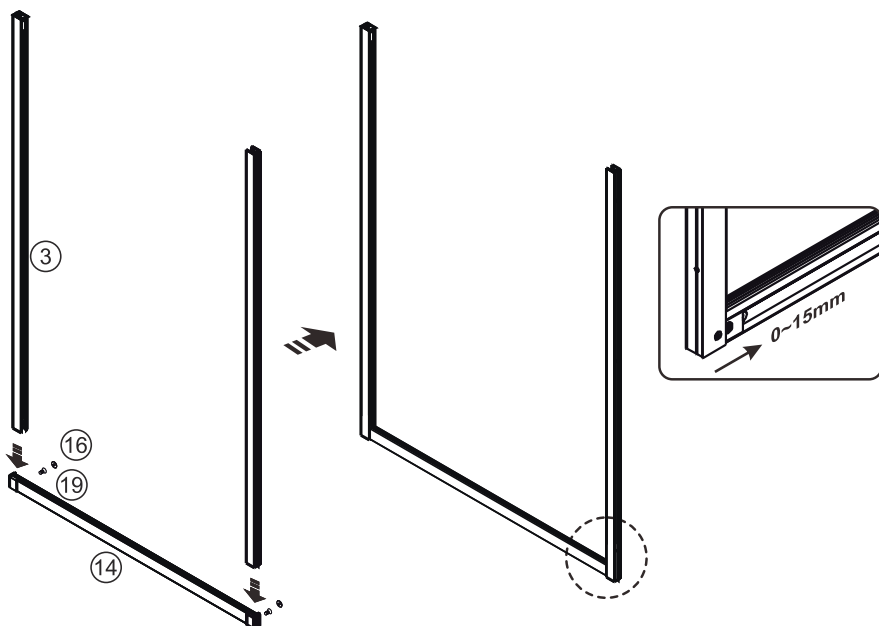

Instruction for use / Bedienungsanleitung / Инструкция по эксплуатации
 Lippe 45S08, Lippe 45S09, Lippe 45S02-170

№	Description/Beschreibung/Наименование	pcs Stück шт.	№	Description/Beschreibung/Наименование	pcs Stück шт.
1	Profile cap / Stecker Profil / Заглушка профиля	2	11	Handle / Türgriffe / Ручка	2
2	Wall anchor / Dübel / Дюбель	10	12	Magnet seal / Magnetischer Dichtung / Магнитный уплотнитель	2
3	Wall profile / Wand-Profil / Пристенны	2	13	Bottom rollers / Untere Rollen / Нижние ролики	4
4	Wall profile gasket / Wandprofildichtung / Пристенный уплотнитель	2	14	Rail profile / Führungsprofil / Направляющий профиль	2
5	Screw base / Schraubring / Винтовое кольцо	10	15	Top roller / Die oberen Rollen / Верхние ролики	4
6	Fixed glass / Festverglasung / Боковая панель	2	16	Screw cap / Kopschrauben / Декоративная заглушка	8
7	Water-retaining gasket / Wasserabweisend Silikondichtung / Водоотталкивающий силиконовый уплотнитель	2	17	Screw M6x18 / Linsenblechschraube M6x18 / Саморез M6x18	4
8	Screw ST4x40 / Linsenblechschraube ST4x40 / Саморез ST4x40	10	18	Squeeze gasket / Klemmprofil / Зажимной уплотнитель	4
9	Water-retaining gasket / Wasserabweisend Silikondichtung / Водоотталкивающий силиконовый уплотнитель	2	19	Screw M4x10 / Linsenblechschraube M4x10 / Саморез M4x10	4
10	Moving door / Schiebetür / Раздвижная дверь	2	20	Installation tool / Werkzeug für die Installation / Инструмент для установки	1

Measuring tape
Maßband
Рулетка

Set square
Anschlagwinkel
Угольник

Pencil
Bleistift
Карандаш

Mallet
Mallet
Деревянный молоток

A 01

Size	X
1500	1485~1515mm
1700	1685~1715mm

A 02

A 03