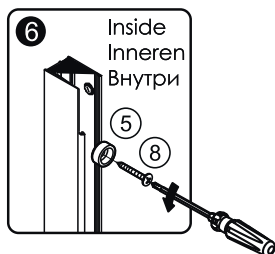

Instruction for use / Bedienungsanleitung / Инструкция по эксплуатации
 Lippe 45S08, Lippe 45S09, Lippe 45S02-170

№	Description/Beschreibung/Наименование	pcs Stück шт.	№	Description/Beschreibung/Наименование	pcs Stück шт.
1	Profile cap / Stecker Profil / Заглушка профиля	2	11	Handle / Türgriffe / Ручка	2
2	Wall anchor / Dübel / Дюбель	10	12	Magnet seal / Magnetischer Dichtung / Магнитный уплотнитель	2
3	Wall profile / Wand-Profil / Пристенны	2	13	Bottom rollers / Untere Rollen / Нижние ролики	4
4	Wall profile gasket / Wandprofildichtung / Пристенный уплотнитель	2	14	Rail profile / Führungsprofil / Направляющий профиль	2
5	Screw base / Schraubring / Винтовое кольцо	10	15	Top roller / Die oberen Rollen / Верхние ролики	4
6	Fixed glass / Festverglasung / Боковая панель	2	16	Screw cap / Kopschrauben / Декоративная заглушка	8
7	Water-retaining gasket / Wasserabweisend Silikondichtung / Водоотталкивающий силиконовый уплотнитель	2	17	Screw M6x18 / Linsenblechschraube M6x18 / Саморез M6x18	4
8	Screw ST4x40 / Linsenblechschraube ST4x40 / Саморез ST4x40	10	18	Squeeze gasket / Klemmprofil / Зажимной уплотнитель	4
9	Water-retaining gasket / Wasserabweisend Silikondichtung / Водоотталкивающий силиконовый уплотнитель	2	19	Screw M4x10 / Linsenblechschraube M4x10 / Саморез M4x10	4
10	Moving door / Schiebetür / Раздвижная дверь	2	20	Installation tool / Werkzeug für die Installation / Инструмент для установки	1

Measuring tape
Maßband
Рулетка

Set square
Anschlagwinkel
Угольник

Pencil
Bleistift
Карандаш

Mallet
Mallet
Деревянный молоток

A 01

Size	X
1500	1485~1515mm
1700	1685~1715mm

A 02

A 03