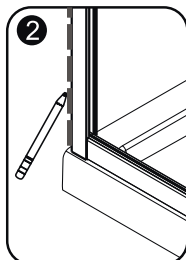

Measuring tape
Maßband
Рулетка

Set square
Anschlagwinkel
Угольник

Pencil
Bleistift
Карандаш

Mallet
Mallet
Деревянный молоток

A 01

Size	X
1500	1485~1515mm
1700	1685~1715mm

A 02

A 03