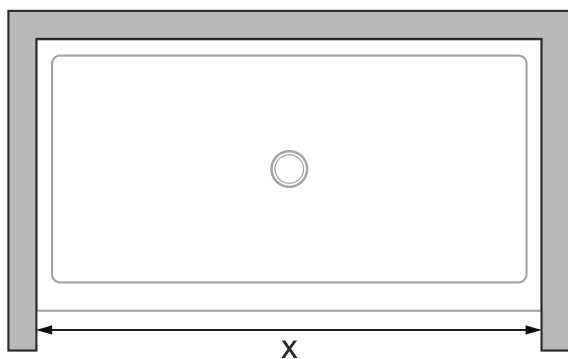

Measuring tape
Maßband
Рулетка

Set square
Anschlagwinkel
Угольник

Pencil
Bleistift
Карандаш

Mallet
Mallet
Деревянный молоток

A 01

Size	X
1500	1485~1515mm
1700	1685~1715mm

A 02

A 03