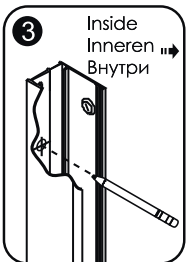

Instruction for use / Bedienungsanleitung / Инструкция по эксплуатации
 Lippe 45S08, Lippe 45S09, Lippe 45S02-170

№	Description/Beschreibung/Наименование	pcs Stück шт.	№	Description/Beschreibung/Наименование	pcs Stück шт.
1	Profile cap / Stecker Profil / Заглушка профиля	2	11	Handle / Türgriffe / Ручка	2
2	Wall anchor / Dübel / Дюбель	10	12	Magnet seal / Magnetischer Dichtung / Магнитный уплотнитель	2
3	Wall profile / Wand-Profil / Пристенны	2	13	Bottom rollers / Untere Rollen / Нижние ролики	4
4	Wall profile gasket / Wandprofildichtung / Пристенный уплотнитель	2	14	Rail profile / Führungsprofil / Направляющий профиль	2
5	Screw base / Schraubring / Винтовое кольцо	10	15	Top roller / Die oberen Rollen / Верхние ролики	4
6	Fixed glass / Festverglasung / Боковая панель	2	16	Screw cap / Kopschrauben / Декоративная заглушка	8
7	Water-retaining gasket / Wasserabweisend Silikondichtung / Водоотталкивающий силиконовый уплотнитель	2	17	Screw M6x18 / Linsenblechschraube M6x18 / Саморез M6x18	4
8	Screw ST4x40 / Linsenblechschraube ST4x40 / Саморез ST4x40	10	18	Squeeze gasket / Klemmprofil / Зажимной уплотнитель	4
9	Water-retaining gasket / Wasserabweisend Silikondichtung / Водоотталкивающий силиконовый уплотнитель	2	19	Screw M4x10 / Linsenblechschraube M4x10 / Саморез M4x10	4
10	Moving door / Schiebetür / Раздвижная дверь	2	20	Installation tool / Werkzeug für die Installation / Инструмент для установки	1

Measuring tape
Maßband
Рулетка

Set square
Anschlagwinkel
Угольник

Pencil
Bleistift
Карандаш

Mallet
Mallet
Деревянный молоток

A 01

Size	X
1500	1485~1515mm
1700	1685~1715mm

A 02

A 03