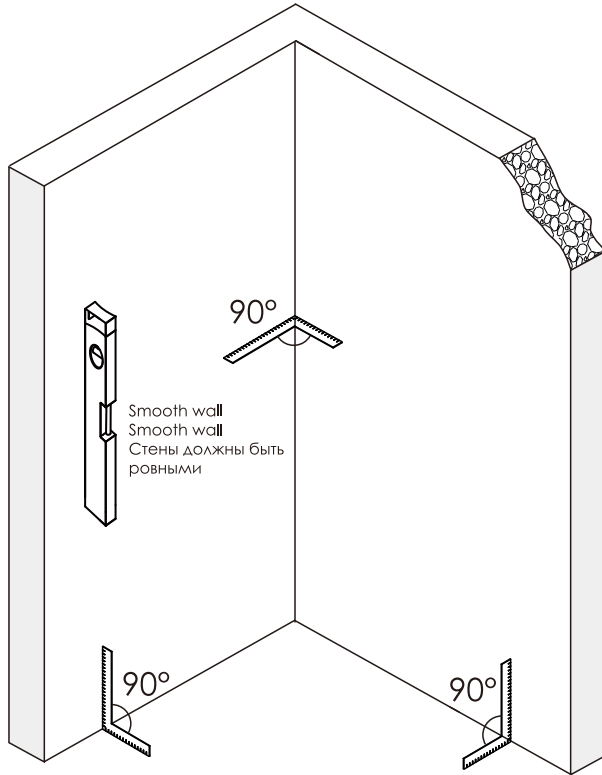

**Instruction for use / Bedienungsanleitung / Инструкция по эксплуатации
Lippe 45S08, Lippe 45S09, Lippe 45S02-170**

**Tools and materials required / Werkzeuge und Materialien benötigt /
Необходимые инструменты и материалы (в комплект не входят)**