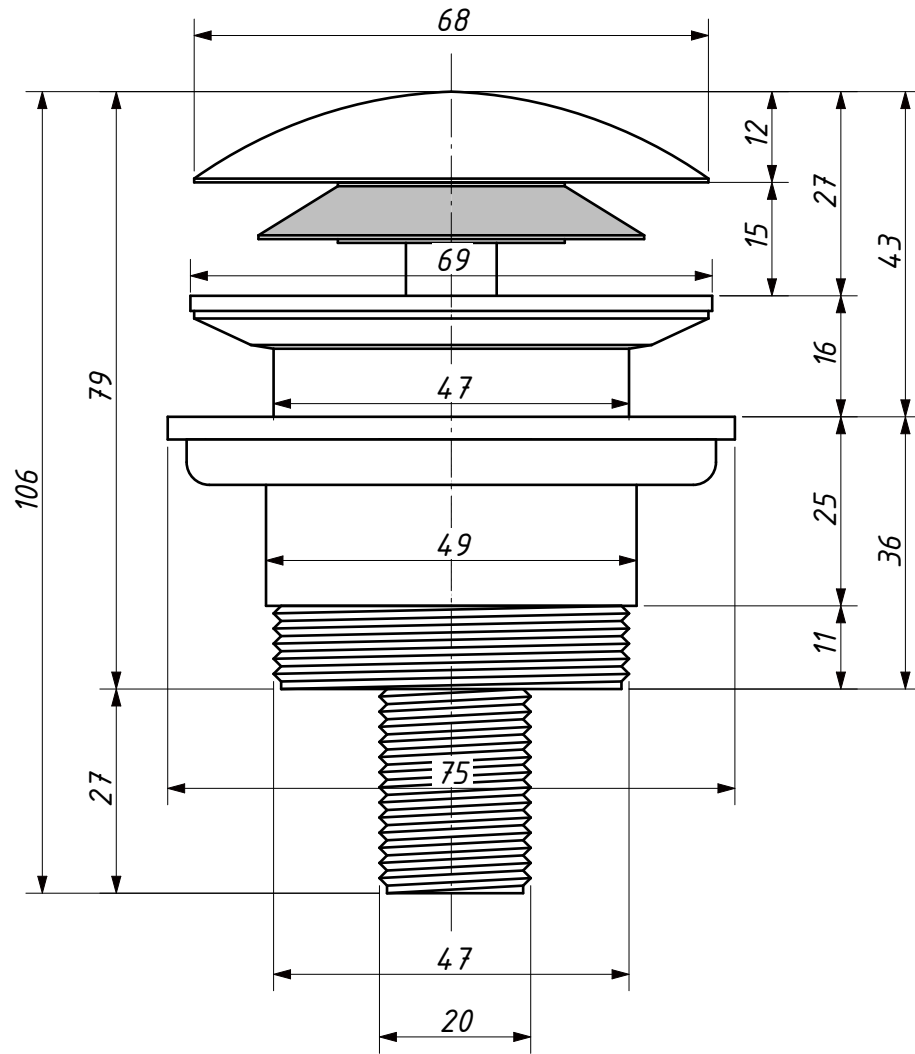

D 401 (s-sense)

открытое  
положение

закрытое  
положение