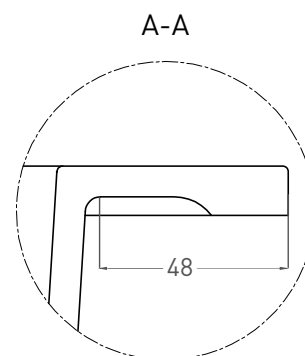

ONDA 80

РАКОВИНА СТОЛЕШНИЦА 1402201M

Дизайн: Salini SRL

salini
L'ANIMA DELL'ACQUA

Размеры: 800 x 500 x 140 мм

Вес нетто / брутто: 14,5 / 15,5 кг

Материал: S-Stone

Покрытие: матовое

Цвет: RAL / белый

Комплектация: раковина без отверстия под смеситель, донный клапан

Требуемый смеситель: на раковину / настенный

Гарантия: 10 лет

Производство: Италия / Россия

Тип монтажа: подвесной

Salini SRL

20122 Italia, Milano, Largo Ildefonso Schuster, 1

info@salini-srl.com

www.salini-srl.com

© Salini SRL - All rights reserved

Все права защищены. Несанкционированное копирование, публикация, полное или частичное воспроизведение запрещены.