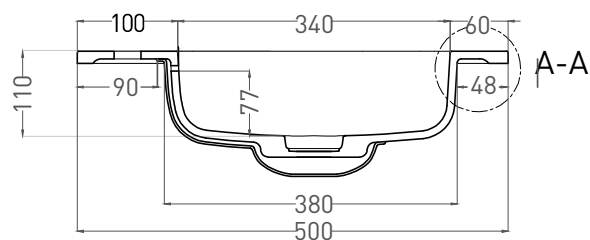

ONDA 80

РАКОВИНА СТОЛЕШНИЦА 1402201M

Дизайн: Salini SRL

salini
L'ANIMA DELL'ACQUA

Размеры: 800 x 500 x 140 мм

Вес нетто / брутто: 14,5 / 15,5 кг

Материал: S-Stone

Покрытие: матовое

Цвет: RAL / белый

Комплектация: раковина без отверстия под смеситель, донный клапан

Требуемый смеситель: на раковину / настенный

Гарантия: 10 лет

Производство: Италия / Россия

Тип монтажа: подвесной

Salini SRL