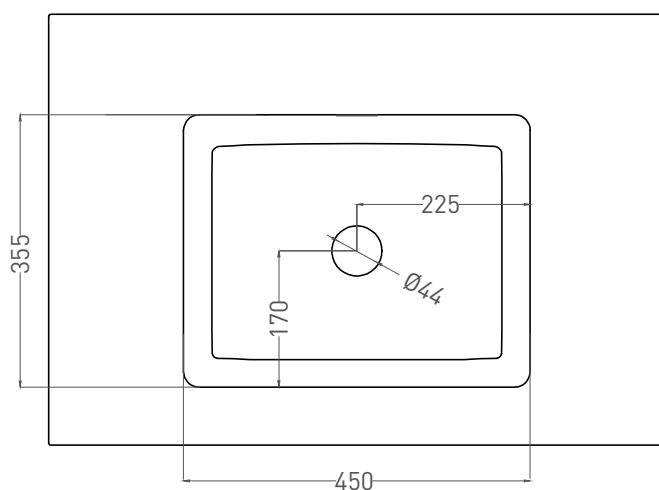

ONDA 80

РАКОВИНА СТОЛЕШНИЦА 1402201M

Дизайн: Salini SRL

salini
L'ANIMA DELL'ACQUA

Размеры: 800 x 500 x 140 мм

Вес нетто / брутто: 14,5 / 15,5 кг

Материал: S-Stone

Покрытие: матовое

Цвет: RAL / белый

Комплектация: раковина без отверстия под смеситель, донный клапан

Требуемый смеситель: на раковину / настенный

Гарантия: 10 лет

Производство: Италия / Россия

Тип монтажа: подвесной

Salini SRL