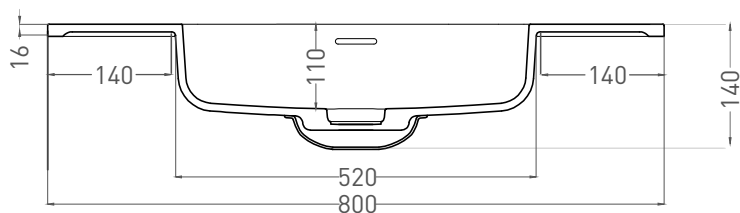

ONDA 80

РАКОВИНА СТОЛЕШНИЦА 1402201M

Дизайн: Salini SRL

salini
L'ANIMA DELL'ACQUA

Размеры: 800 x 500 x 140 мм

Вес нетто / брутто: 14,5 / 15,5 кг

Материал: S-Stone

Покрытие: матовое

Цвет: RAL / белый

Комплектация: раковина без отверстия под смеситель, донный клапан

Требуемый смеситель: на раковину / настенный

Гарантия: 10 лет

Производство: Италия / Россия

Тип монтажа: подвесной

Salini SRL

20122 Italia, Milano, Largo Ildefonso Schuster, 1

info@salini-srl.com

www.salini-srl.com

© Salini SRL - All rights reserved

Все права защищены. Несанкционированное копирование, публикация, полное или частичное воспроизведение запрещены.