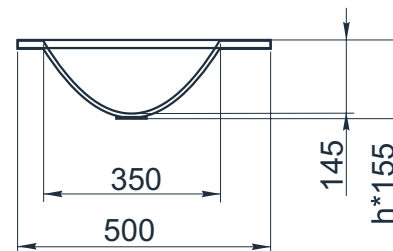

esce

herba balneis

D F 800/1

Размеры индивидуальные  
внешние: от 1600x500x155 мм

Примеры возможного исполнения умывальника:  
1. минимальный размер 1600x500x155

2. Индивидуальное исполнение

2.1

2.2

Вы можете предложить любой другой вариант.  
Место врезки дополнительного оборудования по согласованию.  
По умолчанию без врезки под смеситель.  
h\* = высоте умывальника