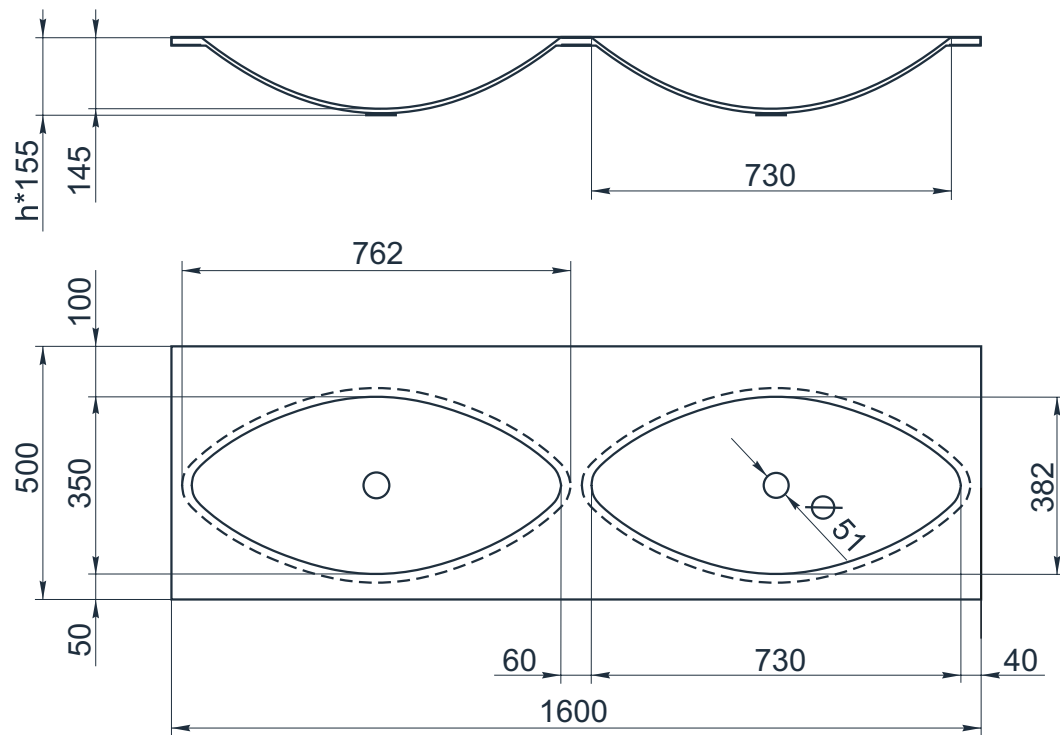

esce

herba balneis

D F 800/1

Размеры индивидуальные  
внешние: от 1600x500x155 мм

Примеры возможного исполнения умывальника:  
1. минимальный размер 1600x500x155

2. Индивидуальное исполнение

2.1

2.2

Вы можете предложить любой другой вариант.  
Место врезки дополнительного оборудования по согласованию.  
По умолчанию без врезки под смеситель.  
h\* = высоте умывальника