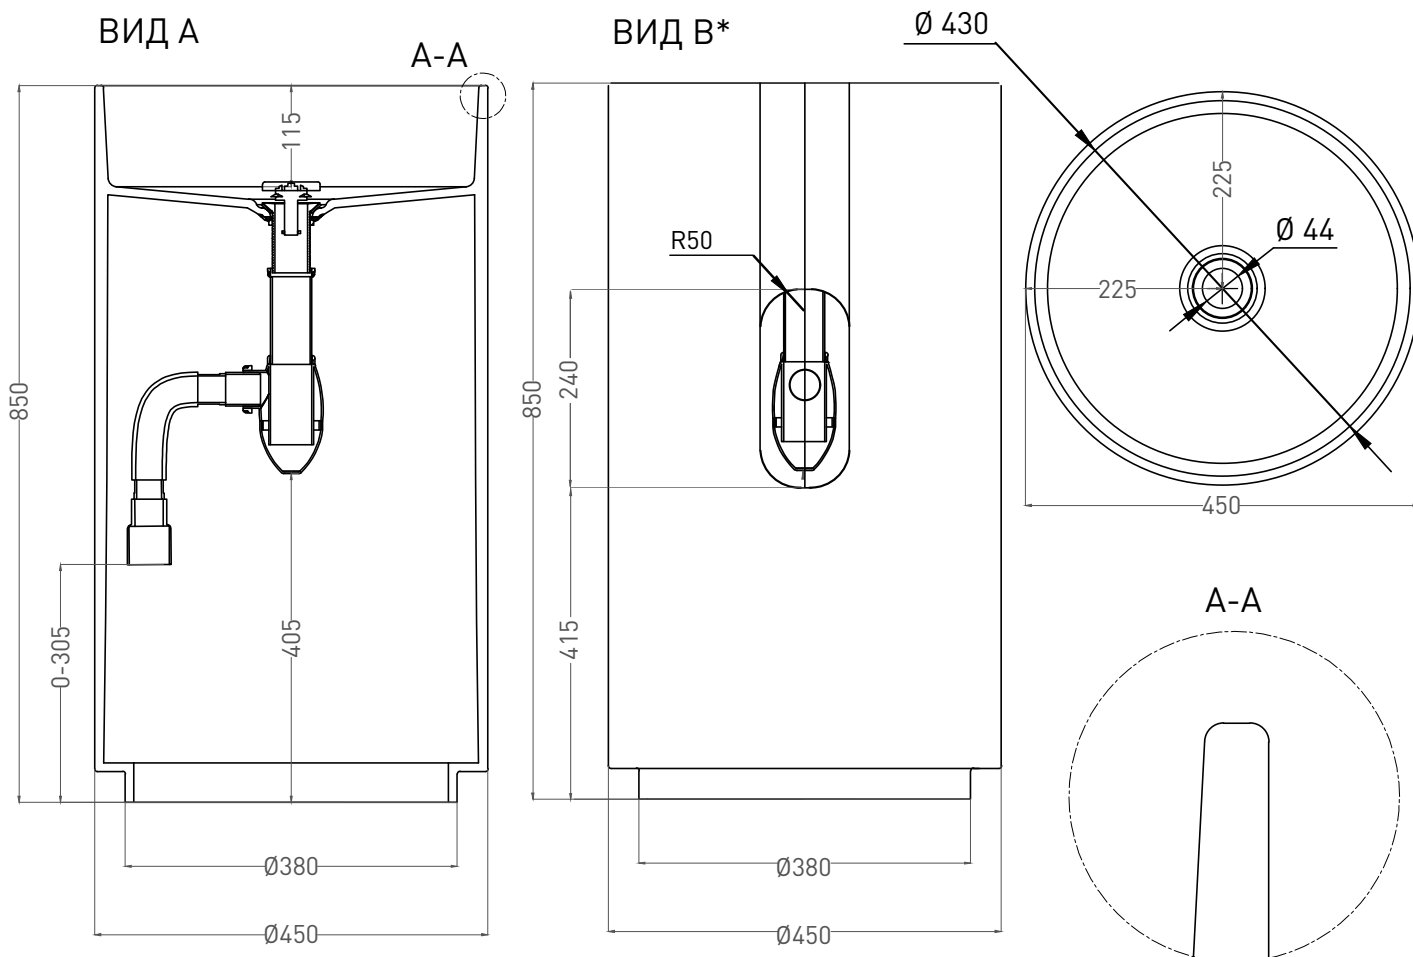

# ARMONIA 01

РАКОВИНА НАПОЛЬНАЯ 130111G / 130111SM

Дизайн: Salini SRL

**salini**  
L'ANIMA DELL'ACQUA

**Размеры:** 450 x 450 x 850 мм

**Вес нетто / брутто:** 70 / 85, 55 / 70 кг

**Материал:** S-Sense, S-Stone

**Тип монтажа:** напольный

\* Расположение стандартного технического отверстия на задней стенке. В базовую комплектацию не входит, заказывается отдельно.

**Salini SRL**

20122 Italia, Milano, Largo Ildefonso Schuster, 1