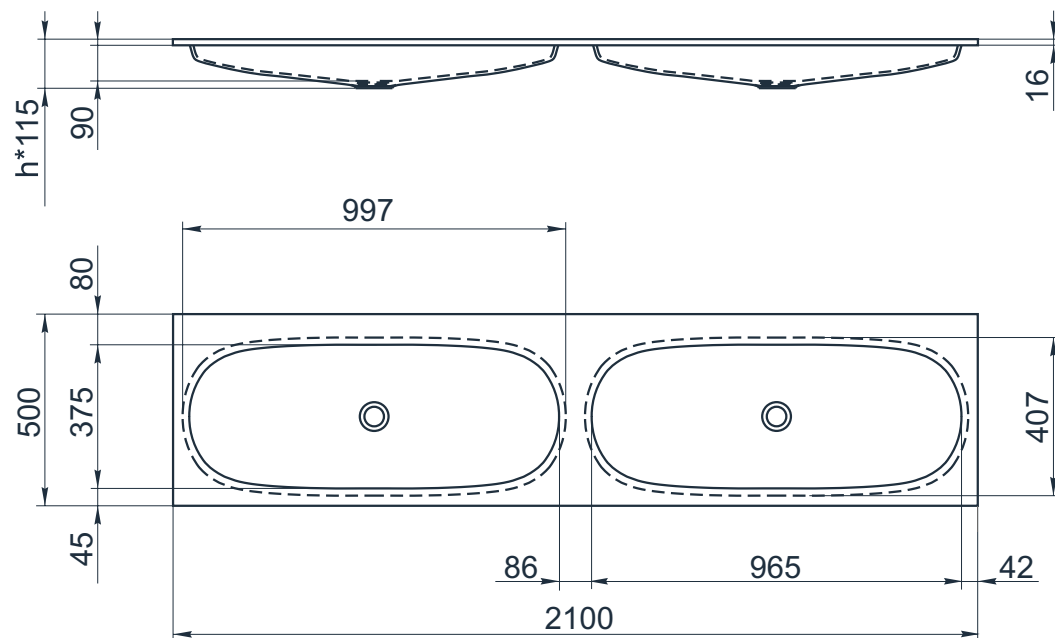

esce

herba balneis

D F 1050/1

Размеры индивидуальные
внешние: от 2100x500x115 мм

Примеры возможного исполнения умывальника:
1. минимальный размер 2100x500x115

2. Индивидуальное исполнение

2.1

2.2

Вы можете предложить любой другой вариант.
Место врезки дополнительного оборудования по согласованию.
По умолчанию без врезки под смеситель.
h* = высоте умывальника