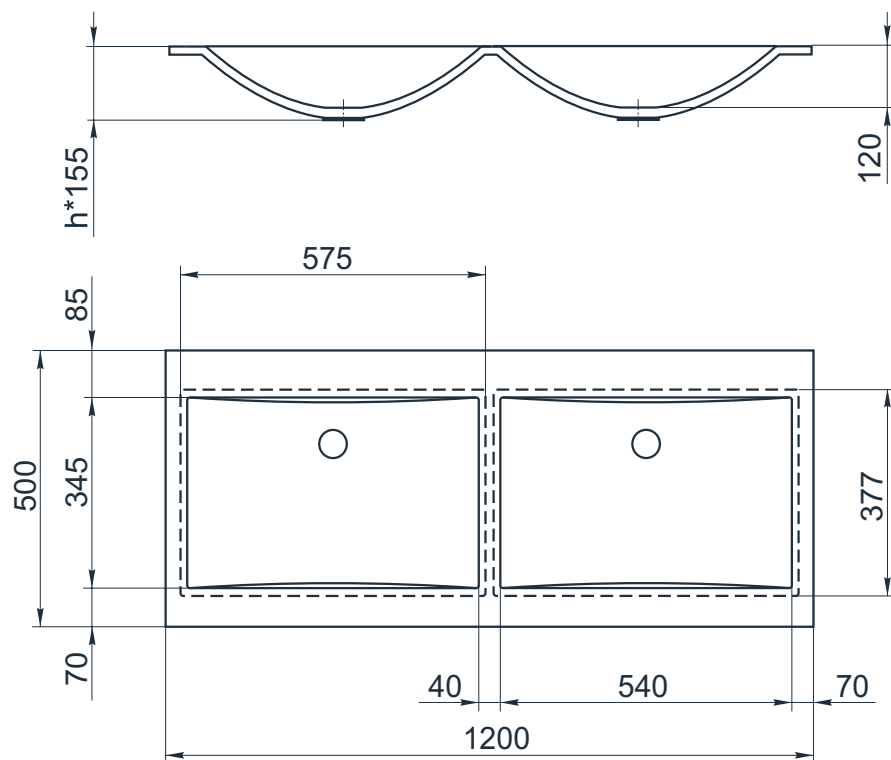

esce

herba balneis

D F 600/3

Размеры индивидуальные  
внешние: от 1200x500x145 мм

Примеры возможного исполнения умывальника:

1. минимальный размер 1200x500x145

2. Индивидуальное исполнение

2.1

2.2

Вы можете предложить любой другой вариант.

Место врезки дополнительного оборудования по согласованию.

По умолчанию без врезки под смеситель.

h\* = высоте умывальника