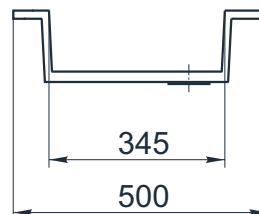

esce

herba balneis

D F 600/3

Размеры индивидуальные  
внешние: от 1200x500x145 мм

Примеры возможного исполнения умывальника:

1. минимальный размер 1200x500x145

2. Индивидуальное исполнение

2.1

2.2

Вы можете предложить любой другой вариант.

Место врезки дополнительного оборудования по согласованию.

По умолчанию без врезки под смеситель.

h\* = высоте умывальника