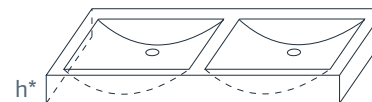

esce

herba balneis

D F 600/3

Размеры индивидуальные  
внешние: от 1200x500x145 мм

Примеры возможного исполнения умывальника:

1. минимальный размер 1200x500x145

2. Индивидуальное исполнение

2.1

2.2

Вы можете предложить любой другой вариант.

Место врезки дополнительного оборудования по согласованию.

По умолчанию без врезки под смеситель.

h\* = высоте умывальника