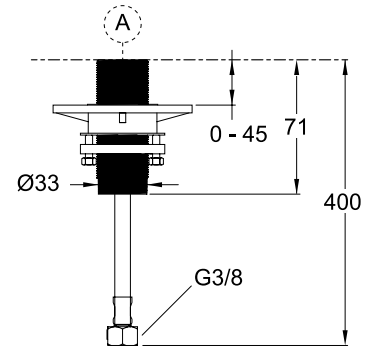

Jacob Delafon

RAPHAEL

19

	Bar	0.5 < 3 < 6	
	°C	55 < 60 < 65	

E23311-**

1

Jacob Delafon