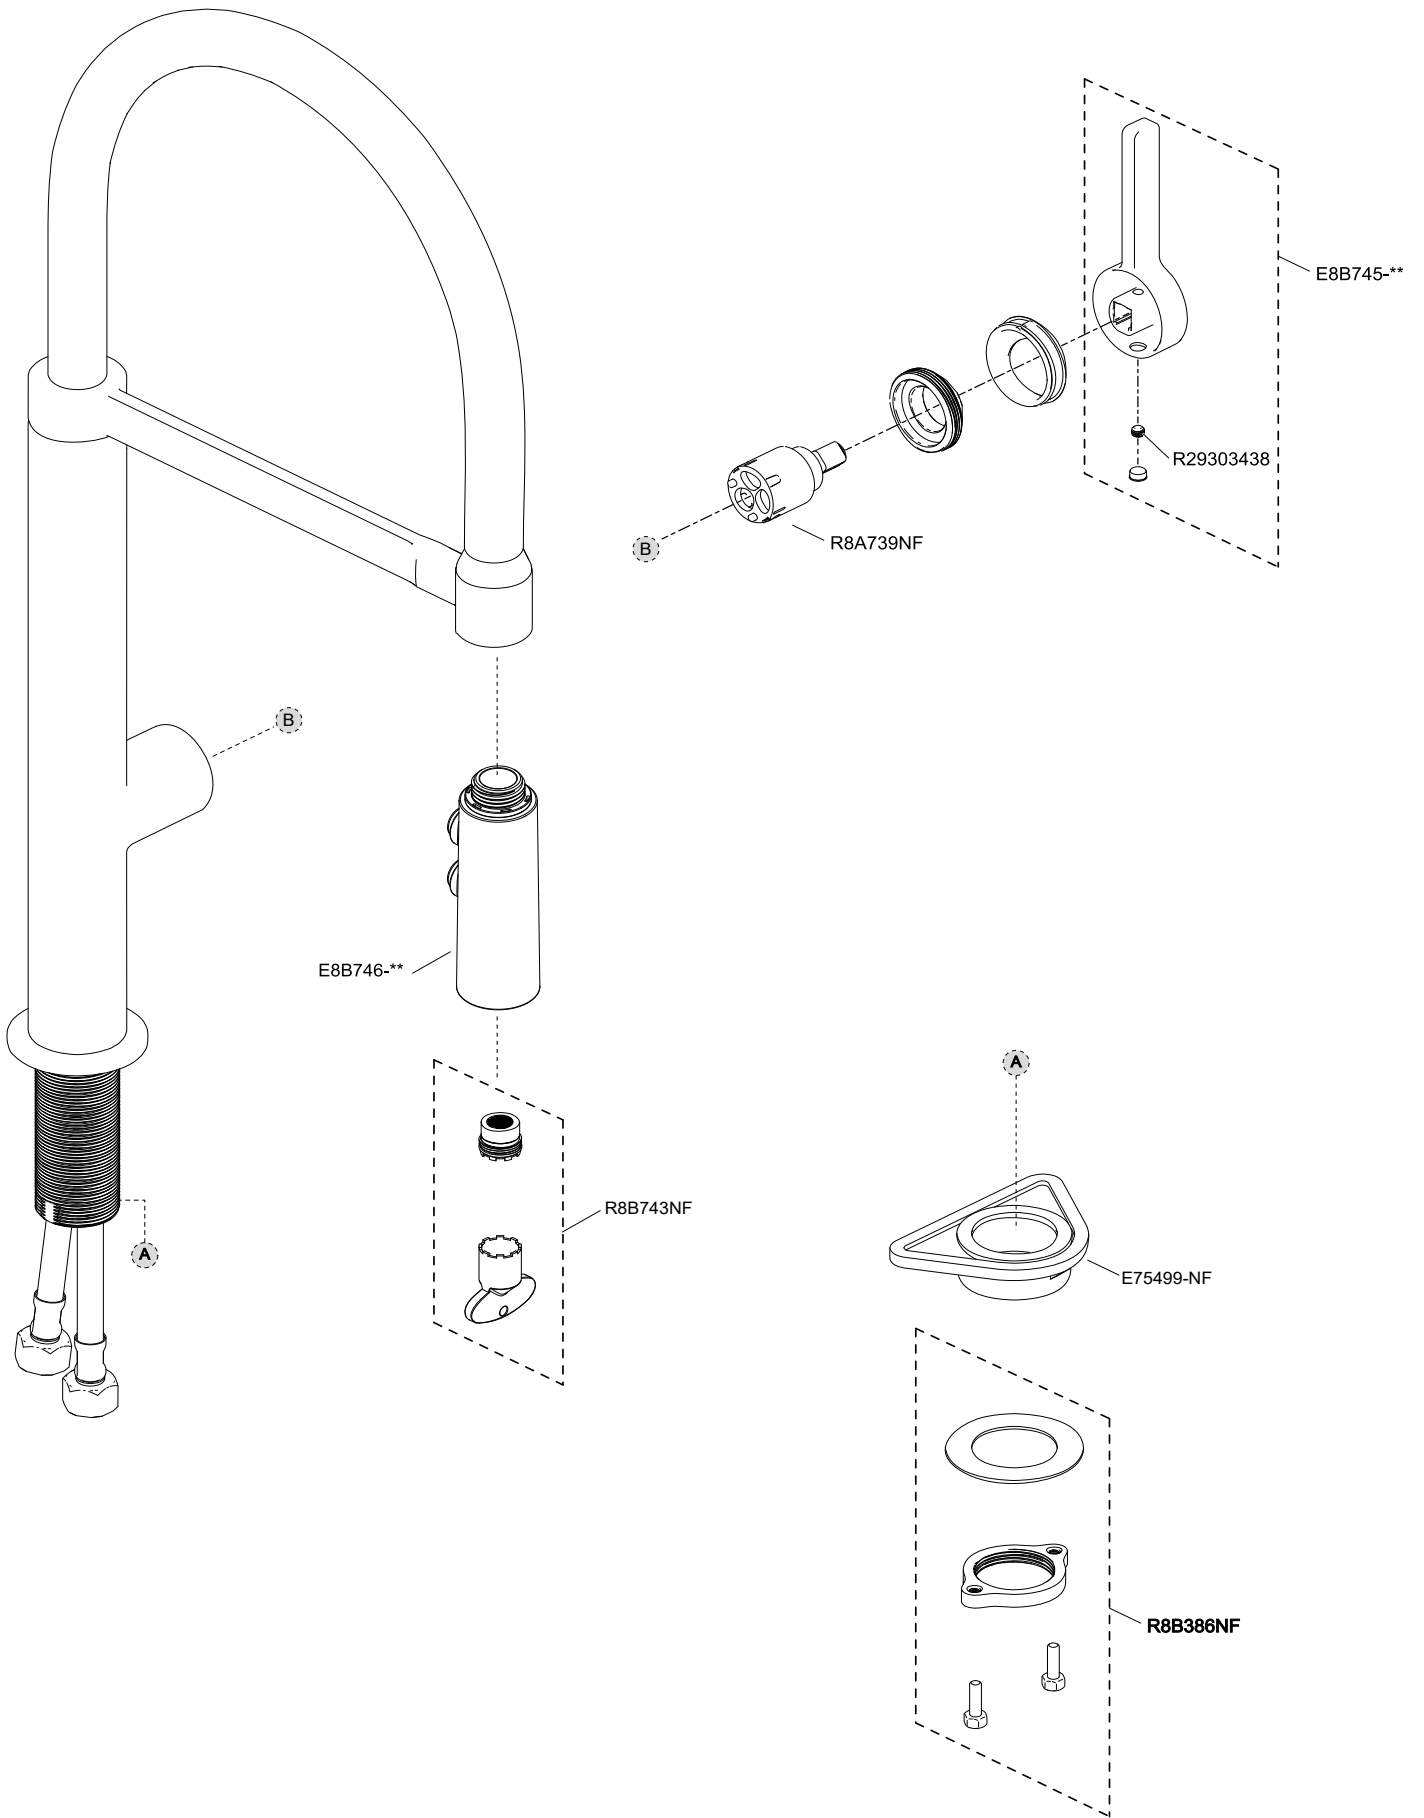

Jacob Delafon

RAPHAEL

19

	Bar	0.5 < 3 < 6	
	°C	55 < 60 < 65	

E23311-**

1

Jacob Delafon