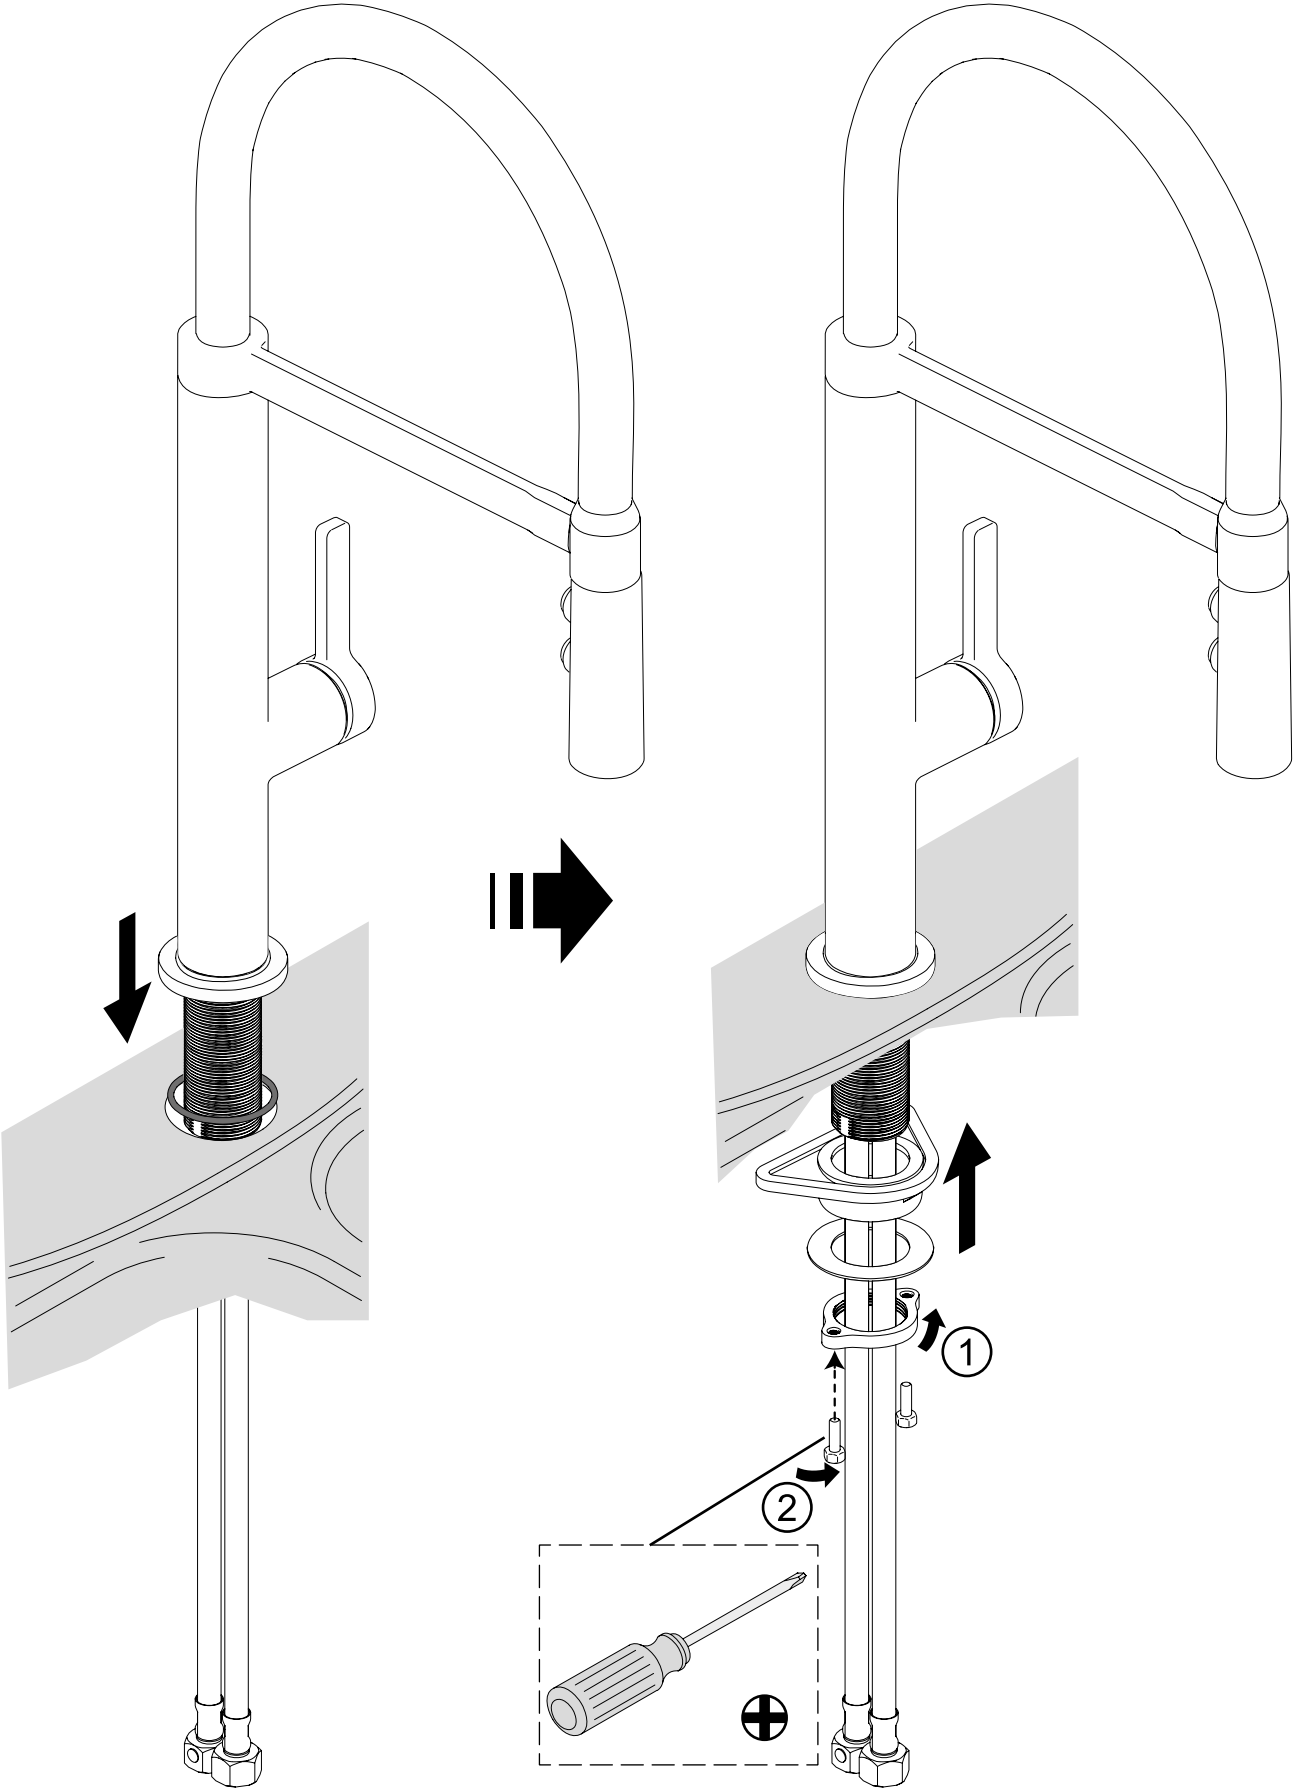

Jacob Delafon

RAPHAEL

19

	Bar	0.5 < 3 < 6	
	°C	55 < 60 < 65	

E23311-**

1

Jacob Delafon