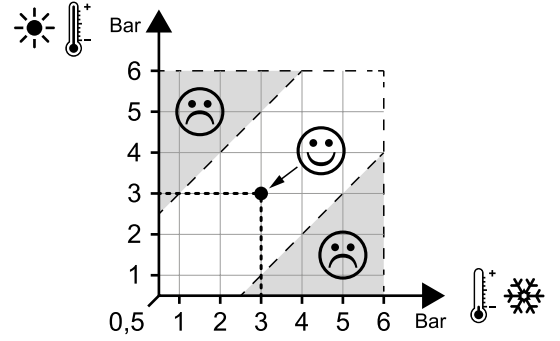

Jacob Delafon

RAPHAEL

19

	Bar	0.5 < 3 < 6	
	°C	55 < 60 < 65	

E23311-**

1

Jacob Delafon