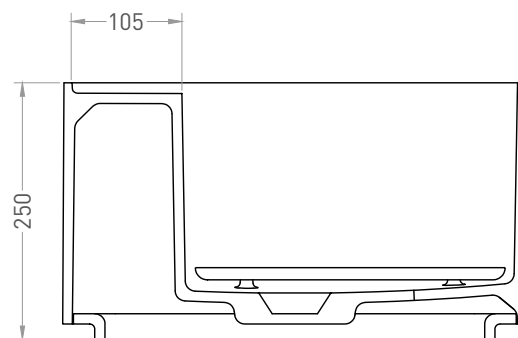

ARMONIA SQUARE TOP 02

salini
L'ANIMA DELL'ACQUA

РАКОВИНА НАКЛАДНАЯ 130512TG / 130522TM

Дизайн: Salini SRL

Размеры: 450 x 450 x 250 мм

Вес нетто / брутто: 24 / 27, 20 / 23 кг

Материал: S-Sense, S-Stone

Покрытие: глянцевое / матовое

Цвет: RAL / белый

Комплектация: раковина, декоративная накладка на слив с логотипом Salini

Отдельно приобретаются: выпуск D503, сифон

Требуемый смеситель: на столешницу / настенный

Гарантия: 10 лет

Производство: Италия / Россия

Тип монтажа: на столешницу

Salini SRL

20122 Italia, Milano, Largo Ildefonso Schuster, 1

info@salini-srl.com

www.salini-srl.com

© Salini SRL - All rights reserved

Все права защищены. Несанкционированное копирование, публикация, полное или частичное воспроизведение запрещены.