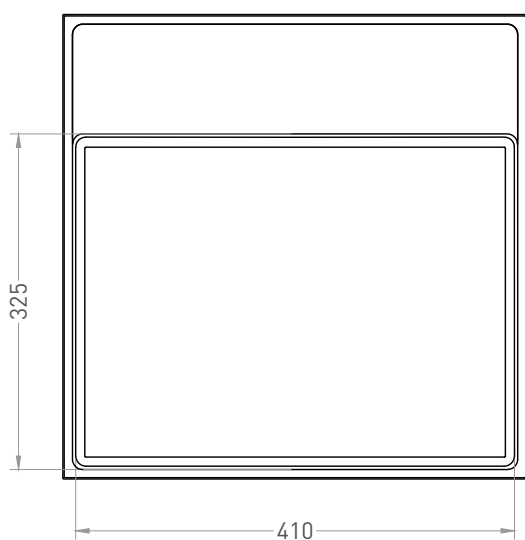

ARMONIA SQUARE TOP 02

salini
L'ANIMA DELL'ACQUA

РАКОВИНА НАКЛАДНАЯ 130512TG / 130522TM

Дизайн: Salini SRL

Размеры: 450 x 450 x 250 мм

Вес нетто / брутто: 24 / 27, 20 / 23 кг

Материал: S-Sense, S-Stone

Покрытие: глянцевое / матовое

Цвет: RAL / белый

Комплектация: раковина, декоративная накладка на слив с логотипом Salini

Отдельно приобретаются: выпуск D503, сифон

Требуемый смеситель: на столешницу / настенный

Гарантия: 10 лет

Производство: Италия / Россия

Тип монтажа: на столешницу

Salini SRL

20122 Italia, Milano, Largo Ildefonso Schuster, 1

info@salini-srl.com

www.salini-srl.com

© Salini SRL - All rights reserved

Все права защищены. Несанкционированное копирование, публикация, полное или частичное воспроизведение запрещены.