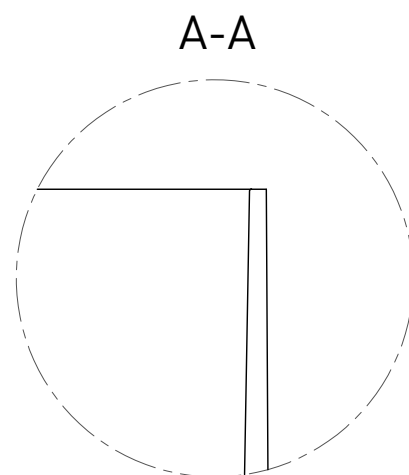

ARMONIA SQUARE TOP 02

salini
L'ANIMA DELL'ACQUA

РАКОВИНА НАКЛАДНАЯ 130512TG / 130522TM

Дизайн: Salini SRL

Размеры: 450 x 450 x 250 мм

Вес нетто / брутто: 24 / 27, 20 / 23 кг

Материал: S-Sense, S-Stone

Покрытие: глянцевое / матовое

Цвет: RAL / белый

Комплектация: раковина, декоративная накладка на слив с логотипом Salini

Отдельно приобретаются: выпуск D503, сифон

Требуемый смеситель: на столешницу / настенный

Гарантия: 10 лет

Производство: Италия / Россия

Тип монтажа: на столешницу

Salini SRL

20122 Italia, Milano, Largo Ildefonso Schuster, 1

info@salini-srl.com

www.salini-srl.com

© Salini SRL - All rights reserved

Все права защищены. Несанкционированное копирование, публикация, полное или частичное воспроизведение запрещены.