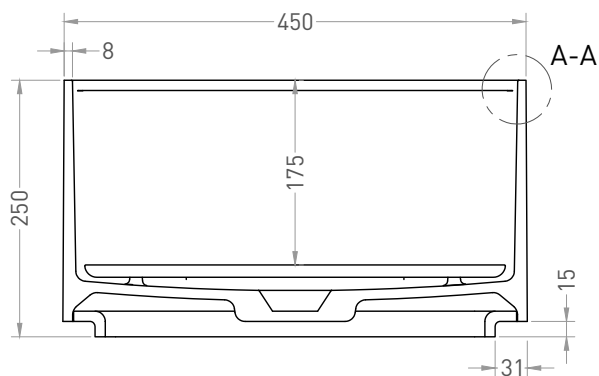

ARMONIA SQUARE TOP 02

salini
L'ANIMA DELL'ACQUA

РАКОВИНА НАКЛАДНАЯ 130512TG / 130522TM

Дизайн: Salini SRL

Размеры: 450 x 450 x 250 мм

Вес нетто / брутто: 24 / 27, 20 / 23 кг

Материал: S-Sense, S-Stone

Покрытие: глянцевое / матовое

Цвет: RAL / белый

Комплектация: раковина, декоративная накладка на слив с логотипом Salini

Отдельно приобретаются: выпуск D503, сифон

Требуемый смеситель: на столешницу / настенный

Гарантия: 10 лет

Производство: Италия / Россия

Тип монтажа: на столешницу

Salini SRL

20122 Italia, Milano, Largo Ildefonso Schuster, 1

info@salini-srl.com

www.salini-srl.com

© Salini SRL - All rights reserved

Все права защищены. Несанкционированное копирование, публикация, полное или частичное воспроизведение запрещены.