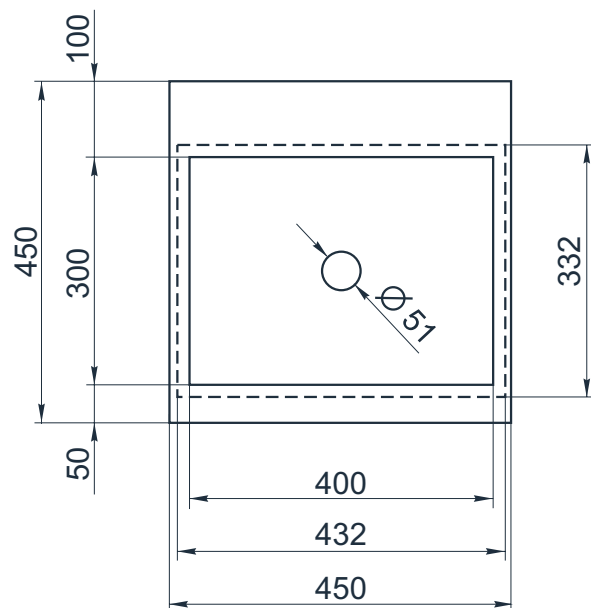

# IN F 450/2

Размеры индивидуальные  
внешние: от 450x450x80 мм  
внутренние: 400x300x60 мм

Примеры возможного исполнения умывальника:

1. минимальный размер 450x400x80

2. Индивидуальное исполнение

2.1

2.2

Вы можете предложить любой другой вариант.

Место врезки дополнительного оборудования по согласованию.

По умолчанию без врезки под смеситель.

h\* = высоте умывальника