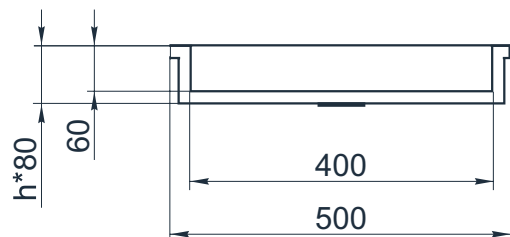

# IN F 450/2

Размеры индивидуальные  
внешние: от 450x450x80 мм  
внутренние: 400x300x60 мм

Примеры возможного исполнения умывальника:

1. минимальный размер 450x400x80

2. Индивидуальное исполнение

2.1

2.2

Вы можете предложить любой другой вариант.

Место врезки дополнительного оборудования по согласованию.

По умолчанию без врезки под смеситель.

h\* = высоте умывальника