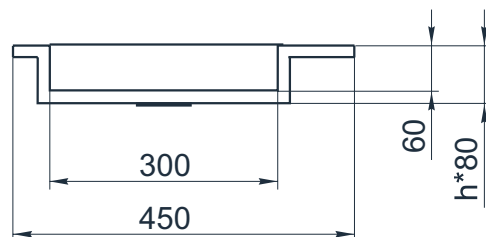

# IN F 450/2

Размеры индивидуальные  
внешние: от 450x450x80 мм  
внутренние: 400x300x60 мм

Примеры возможного исполнения умывальника:

1. минимальный размер 450x400x80

2. Индивидуальное исполнение

2.1

2.2

Вы можете предложить любой другой вариант.

Место врезки дополнительного оборудования по согласованию.

По умолчанию без врезки под смеситель.

h\* = высоте умывальника