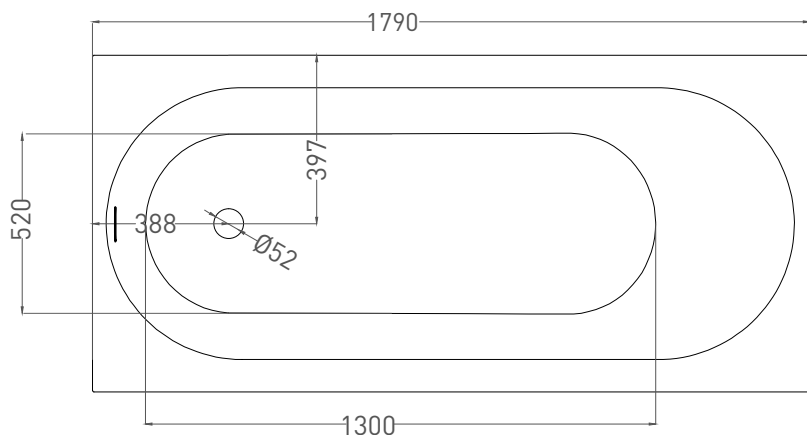

ORNELLA KIT 180x80

ВАННА ВСТРАИВАЕМАЯ 102422M

Дизайн: Salini SRL

salini
L'ANIMA DELL'ACQUA

Размеры: 1790 x 794 x 590 / 610 мм

Вес нетто / брутто: 65 / 116 кг

Объем до перелива: 287 л

Глубина до перелива: 400 мм

Материал: S-Stone

Покрытие: матовое

Цвет: RAL / белый

Комплектация: интегрированный слив-перелив, сифон, донный клапан Click-clack в цвет изделия с логотипом Salini, регулируемые ножки до 2 см

Требуемый смеситель: настенный / напольный

Гарантия: 10 лет

Производство: Италия / Россия

Salini SRL

20122 Italia, Milano, Largo Ildefonso Schuster, 1

info@salini-srl.com

www.salini-srl.com

© Salini SRL - All rights reserved

Все права защищены. Несанкционированное копирование, публикация, полное или частичное воспроизведение запрещены.