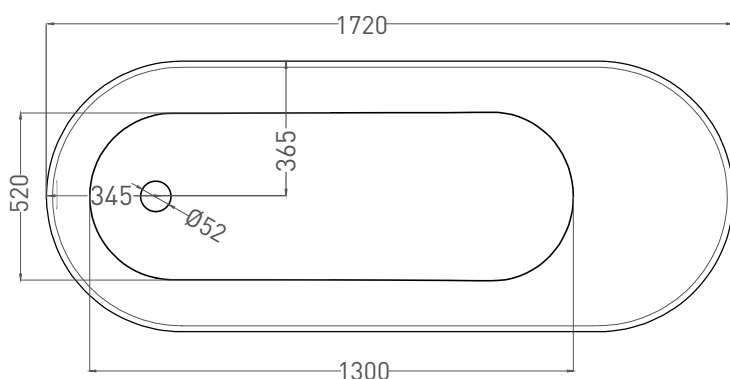

ORNELLA KIT 180x80

ВАННА ВСТРАИВАЕМАЯ МОДИФИКАЦИЯ OVAL

Дизайн: Salini SRL

salini
L'ANIMA DELL'ACQUA

Размеры: 1720 x 730 x 610 / 630 мм

Вес нетто / брутто: 80 / 131 кг, 85 / 136 кг

Объём до перелива: 287 л

Глубина до перелива: 400 мм

Материал: S-Sense

Покрытие: глянцевое / матовое

Цвет: RAL / белый

Комплектация: интегрированный слив-перелив, сифон, донный клапан Click-clack в цвет изделия с логотипом Salini, регулируемые ножки до 2 см

Требуемый смеситель: настенный / напольный

Гарантия: 10 лет

Производство: Италия / Россия

Salini SRL

20122 Italia, Milano, Largo Ildefonso Schuster, 1

info@salini-srl.com

www.salini-srl.com

© Salini SRL - All rights reserved

Все права защищены. Несанкционированное копирование, публикация, полное или частичное воспроизведение запрещены.