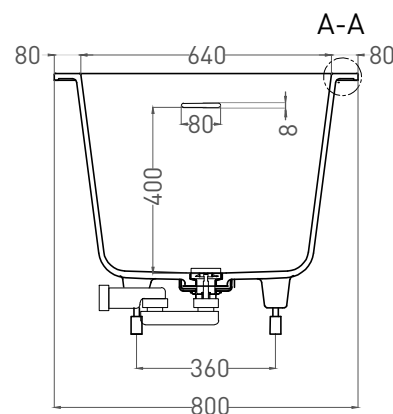

ORNELLA KIT 180x80

ВАННА ВСТРАИВАЕМАЯ 102412G / 102412M

Дизайн: Salini SRL

salini
L'ANIMA DELL'ACQUA

Размеры: 1800 x 800 x 610 / 630 мм

Вес нетто / брутто: 80 / 131 кг, 85 / 136 кг

Объём до перелива: 287 л

Глубина до перелива: 400 мм

Материал: S-Sense

Покрытие: глянцевое / матовое

Цвет: RAL / белый

Комплектация: интегрированный слив-перелив, сифон, донный клапан Click-clack в цвет изделия с логотипом Salini, регулируемые ножки до 2 см

Требуемый смеситель: настенный / напольный

Гарантия: 10 лет

Производство: Италия / Россия

Salini SRL

20122 Italia, Milano, Largo Ildefonso Schuster, 1

info@salini-srl.com

www.salini-srl.com

© Salini SRL - All rights reserved

Все права защищены. Несанкционированное копирование, публикация, полное или частичное воспроизведение запрещены.