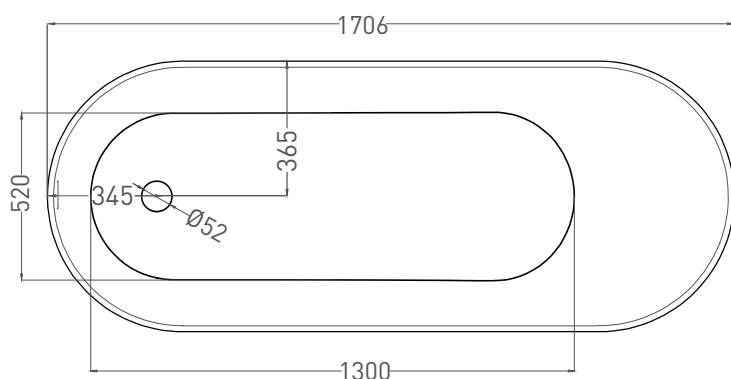

ORNELLA KIT 180x80

ВАННА ВСТРАИВАЕМАЯ МОДИФИКАЦИЯ OVAL

Дизайн: Salini SRL

salini
L'ANIMA DELL'ACQUA

Размеры: 1706 x 730 x 590 / 610 мм

Вес нетто / брутто: 65 / 116 кг

Объём до перелива: 287 л

Глубина до перелива: 400 мм

Материал: S-Stone

Покрытие: матовое

Цвет: RAL / белый

Комплектация: интегрированный слив-перелив, сифон, донный клапан Click-clack в цвет изделия с логотипом Salini, регулируемые ножки до 2 см

Требуемый смеситель: настенный / напольный

Гарантия: 10 лет

Производство: Италия / Россия

Salini SRL

20122 Italia, Milano, Largo Ildefonso Schuster, 1

info@salini-srl.com

www.salini-srl.com

© Salini SRL - All rights reserved

Все права защищены. Несанкционированное копирование, публикация, полное или частичное воспроизведение запрещены.