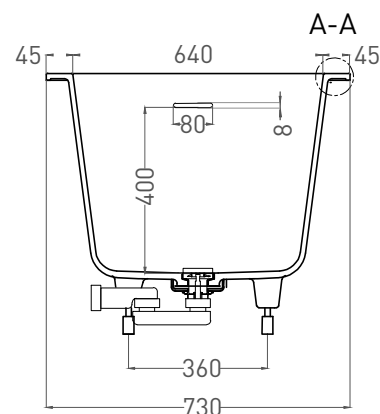

ORNELLA KIT 180x80

ВАННА ВСТРАИВАЕМАЯ МОДИФИКАЦИЯ OVAL

Дизайн: Salini SRL

salini
L'ANIMA DELL'ACQUA

Размеры: 1720 x 730 x 610 / 630 мм

Вес нетто / брутто: 80 / 131 кг, 85 / 136 кг

Объём до перелива: 287 л

Глубина до перелива: 400 мм

Материал: S-Sense

Покрытие: глянцевое / матовое

Цвет: RAL / белый

Комплектация: интегрированный слив-перелив, сифон, донный клапан Click-clack в цвет изделия с логотипом Salini, регулируемые ножки до 2 см

Требуемый смеситель: настенный / напольный

Гарантия: 10 лет

Производство: Италия / Россия

Salini SRL

20122 Italia, Milano, Largo Ildefonso Schuster, 1

info@salini-srl.com

www.salini-srl.com

© Salini SRL - All rights reserved

Все права защищены. Несанкционированное копирование, публикация, полное или частичное воспроизведение запрещены.