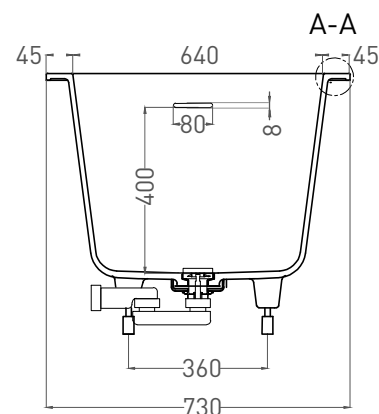

ORNELLA KIT 180x80

ВАННА ВСТРАИВАЕМАЯ МОДИФИКАЦИЯ OVAL

Дизайн: Salini SRL

salini
L'ANIMA DELL'ACQUA

Размеры: 1706 x 730 x 590 / 610 мм

Вес нетто / брутто: 65 / 116 кг

Объём до перелива: 287 л

Глубина до перелива: 400 мм

Материал: S-Stone

Покрытие: матовое

Цвет: RAL / белый

Комплектация: интегрированный слив-перелив, сифон, донный клапан Click-clack в цвет изделия с логотипом Salini, регулируемые ножки до 2 см

Требуемый смеситель: настенный / напольный

Гарантия: 10 лет

Производство: Италия / Россия

Salini SRL

20122 Italia, Milano, Largo Ildefonso Schuster, 1

info@salini-srl.com

www.salini-srl.com

© Salini SRL - All rights reserved

Все права защищены. Несанкционированное копирование, публикация, полное или частичное воспроизведение запрещены.