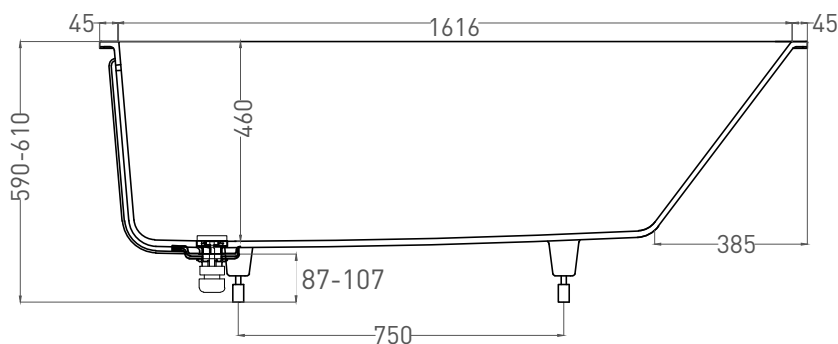

ORNELLA KIT 180x80

ВАННА ВСТРАИВАЕМАЯ МОДИФИКАЦИЯ OVAL

Дизайн: Salini SRL

salini
L'ANIMA DELL'ACQUA

Размеры: 1706 x 730 x 590 / 610 мм

Вес нетто / брутто: 65 / 116 кг

Объём до перелива: 287 л

Глубина до перелива: 400 мм

Материал: S-Stone

Покрытие: матовое

Цвет: RAL / белый

Комплектация: интегрированный слив-перелив, сифон, донный клапан Click-clack в цвет изделия с логотипом Salini, регулируемые ножки до 2 см

Требуемый смеситель: настенный / напольный

Гарантия: 10 лет

Производство: Италия / Россия

Salini SRL

20122 Italia, Milano, Largo Ildefonso Schuster, 1

info@salini-srl.com

www.salini-srl.com

© Salini SRL - All rights reserved

Все права защищены. Несанкционированное копирование, публикация, полное или частичное воспроизведение запрещены.