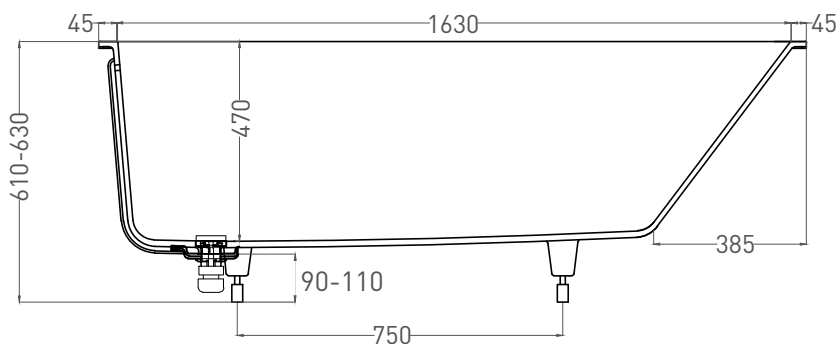

ORNELLA KIT 180x80

ВАННА ВСТРАИВАЕМАЯ МОДИФИКАЦИЯ OVAL

Дизайн: Salini SRL

salini
L'ANIMA DELL'ACQUA

Размеры: 1720 x 730 x 610 / 630 мм

Вес нетто / брутто: 80 / 131 кг, 85 / 136 кг

Объём до перелива: 287 л

Глубина до перелива: 400 мм

Материал: S-Sense

Покрытие: глянцевое / матовое

Цвет: RAL / белый

Комплектация: интегрированный слив-перелив, сифон, донный клапан Click-clack в цвет изделия с логотипом Salini, регулируемые ножки до 2 см

Требуемый смеситель: настенный / напольный

Гарантия: 10 лет

Производство: Италия / Россия

Salini SRL

20122 Italia, Milano, Largo Ildefonso Schuster, 1

info@salini-srl.com

www.salini-srl.com

© Salini SRL - All rights reserved

Все права защищены. Несанкционированное копирование, публикация, полное или частичное воспроизведение запрещены.