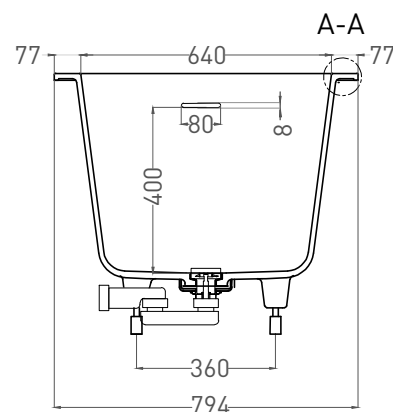

ORNELLA KIT 180x80

ВАННА ВСТРАИВАЕМАЯ 102422M

Дизайн: Salini SRL

salini
L'ANIMA DELL'ACQUA

Размеры: 1790 x 794 x 590 / 610 мм

Вес нетто / брутто: 65 / 116 кг

Объем до перелива: 287 л

Глубина до перелива: 400 мм

Материал: S-Stone

Покрытие: матовое

Цвет: RAL / белый

Комплектация: интегрированный слив-перелив, сифон, донный клапан Click-clack в цвет изделия с логотипом Salini, регулируемые ножки до 2 см

Требуемый смеситель: настенный / напольный

Гарантия: 10 лет

Производство: Италия / Россия

Salini SRL

20122 Italia, Milano, Largo Ildefonso Schuster, 1

info@salini-srl.com

www.salini-srl.com

© Salini SRL - All rights reserved

Все права защищены. Несанкционированное копирование, публикация, полное или частичное воспроизведение запрещены.