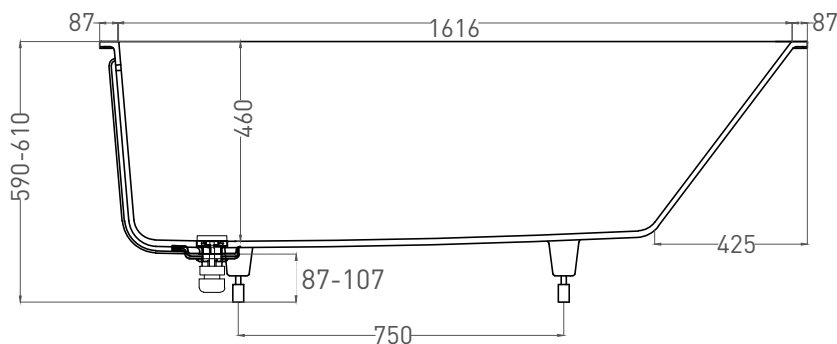

ORNELLA KIT 180x80

ВАННА ВСТРАИВАЕМАЯ 102422M

Дизайн: Salini SRL

salini
L'ANIMA DELL'ACQUA

Размеры: 1790 x 794 x 590 / 610 мм

Вес нетто / брутто: 65 / 116 кг

Объем до перелива: 287 л

Глубина до перелива: 400 мм

Материал: S-Stone

Покрытие: матовое

Цвет: RAL / белый

Комплектация: интегрированный слив-перелив, сифон, донный клапан Click-clack в цвет изделия с логотипом Salini, регулируемые ножки до 2 см

Требуемый смеситель: настенный / напольный

Гарантия: 10 лет

Производство: Италия / Россия

Salini SRL

20122 Italia, Milano, Largo Ildefonso Schuster, 1

info@salini-srl.com

www.salini-srl.com

© Salini SRL - All rights reserved

Все права защищены. Несанкционированное копирование, публикация, полное или частичное воспроизведение запрещены.