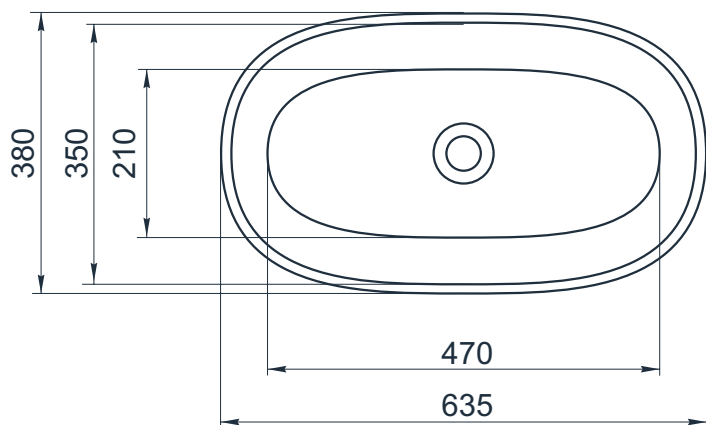

esce

herba balneis

X F 700/1

Размеры стандартные
внешние: 635x380x150 мм
внутренние: 470x210x135 мм

Примеры возможного исполнения умывальника:

1. минимальный размер 635x380x150

2. Индивидуальное исполнение

2.1

2.2

Вы можете предложить любой другой вариант.

Место врезки дополнительного оборудования по согласованию.

По умолчанию без врезки под смеситель.

h* = высоте умывальника