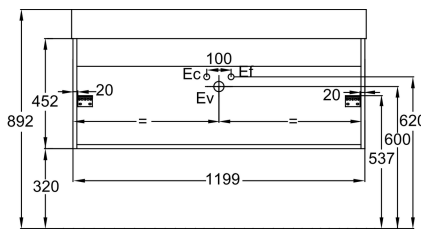

Технические характеристики

- РАЗМЕРЫ (СМ): 119.90 x 45.20 x 45.20 см
- МАТЕРИАЛ : Лак или меламин
- РЕШЕНИЕ ХРАНЕНИЯ : Выдвижные ящики
- ВЕС : 29 кг
- УСТАНОВКА : Подвесная
- ВНУТРЕННЯЯ ОТДЕЛКА : Серая

Связанные продукты

- EXBK112: Раковина-столешница 120 см

Общая информация

Спецификация продукта: Мебель для раковины-столешницы 120 см. EB1669-J5. Коллекция : VIVIENNE. РАЗМЕРЫ (СМ): 119.90 x 45.20 x 45.20 см. ВЕС: 29 кг. МАТЕРИАЛ: Лак или меламин. УСТАНОВКА: Подвесная. РЕШЕНИЕ ХРАНЕНИЯ: Выдвижные ящики. ВНУТРЕННЯЯ ОТДЕЛКА: Серая.