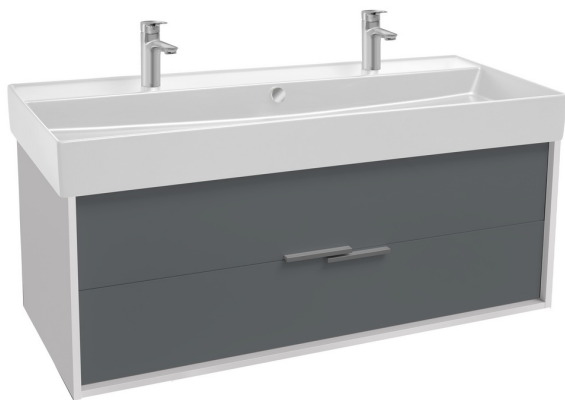

EB1669-J5

Коллекция : VIVIENNE

Отделки*:

J5 - Белый
глянцевый

J54 - Матовый
серый лак

Общие характеристики :

Преимущества для конечного пользователя

- КОМФОРТНОЕ ИСПОЛЬЗОВАНИЕ : Ящики оснащены системой полного выдвижения и механизмом плавного открывания, которые обеспечивают бесшумное открывание, комфорт использования и продлевают срок эксплуатации

Технические характеристики

- РАЗМЕРЫ (СМ): 119.90 x 45.20 x 45.20 см
- МАТЕРИАЛ : Лак или меламин
- РЕШЕНИЕ ХРАНЕНИЯ : Выдвижные ящики
- ВЕС : 29 кг
- УСТАНОВКА : Подвесная
- ВНУТРЕННЯЯ ОТДЕЛКА : Серая

Связанные продукты

- EXBK112: Раковина-столешница 120 см

Общая информация

Спецификация продукта: Мебель для раковины-столешницы 120 см. EB1669-J5. Коллекция : VIVIENNE. РАЗМЕРЫ (СМ): 119.90 x 45.20 x 45.20 см. ВЕС: 29 кг. МАТЕРИАЛ: Лак или меламин. УСТАНОВКА: Подвесная. РЕШЕНИЕ ХРАНЕНИЯ: Выдвижные ящики. ВНУТРЕННЯЯ ОТДЕЛКА: Серая.