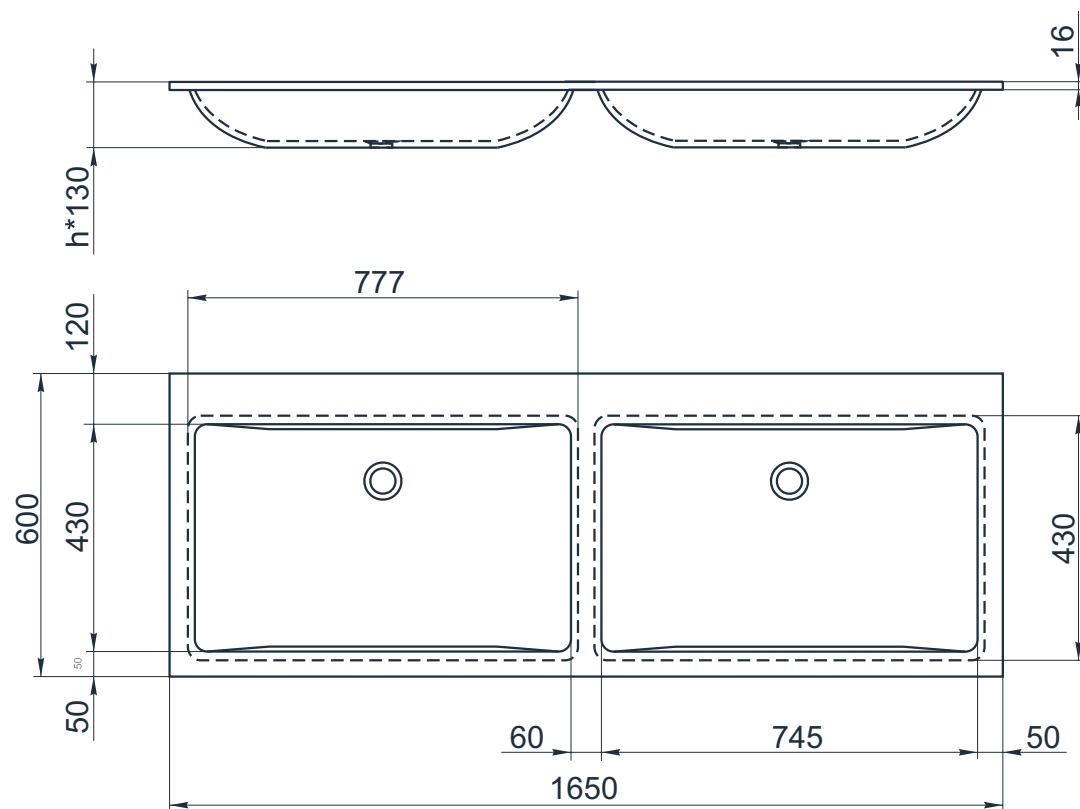

esce

herba balneis

DF 850/1

Размеры индивидуальные
внешние: от 1650x600x130 мм

Примеры возможного исполнения умывальника:
1. минимальный размер 1650x600x130

2. Индивидуальное исполнение

2.1

2.2

Вы можете предложить любой другой вариант.
Место врезки дополнительного оборудования по согласованию.
По умолчанию без врезки под смеситель.
h* = высоте умывальника