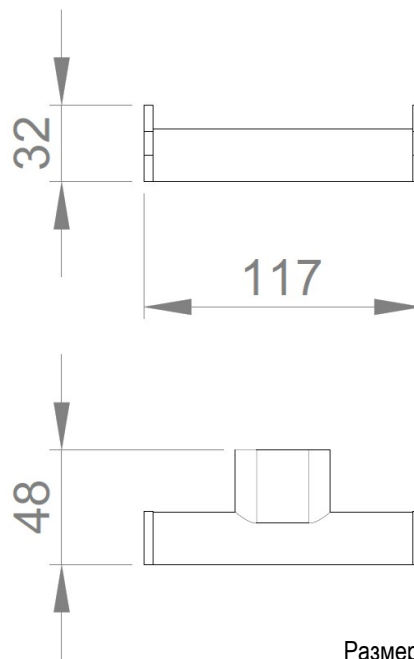

**Крючок для полотенец двойной**

- Двойной настенный крючок из хромированной латуни.
- Глянцевая отделка.

**ТЕХНИЧЕСКИЕ ХАРАКТЕРИСТИКИ**

- Изготовлен из хромированной латуни.
- Размеры: 32 x 177 x 48 (мм).
- Диаметр трубы: Ø18 мм.

**КРАТКОЕ ОПИСАНИЕ**

Двойной настенный крючок NOFER, из хромированной латуни, глянцевая отделка.  
 Размеры: 32 x 177 x 48 (мм).  
 Диаметр трубы: Ø18 мм.

**ТЕХНИЧЕСКИЙ ЧЕРТЁЖ**

Размеры в мм.

NOFER S.L.  
 Avenida de la fama, 118  
 08940 · Comellà de Llobregat (Barcelona)  
 Tel +34 934 742 423 · Fax +34 934 743 548  
 nofer@nofer.com · www.nofer.com