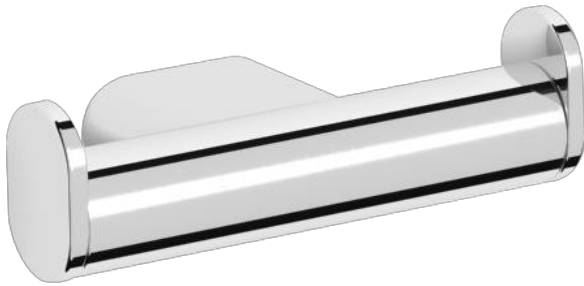

**Крючок для полотенец двойной**

- Двойной настенный крючок из хромированной латуни.
- Глянцевая отделка.

**ТЕХНИЧЕСКИЕ ХАРАКТЕРИСТИКИ**

- Изготовлен из хромированной латуни.
- Размеры: 32 x 177 x 48 (мм).
- Диаметр трубы: Ø18 мм.

**КРАТКОЕ ОПИСАНИЕ**

Двойной настенный крючок NOFER, из хромированной латуни, глянцевая отделка.  
 Размеры: 32 x 177 x 48 (мм).  
 Диаметр трубы: Ø18 мм.

**ТЕХНИЧЕСКИЙ ЧЕРТЁЖ**

Размеры в мм.

NOFER S.L.  
 Avenida de la fama, 118  
 08940 · Comellà de Llobregat (Barcelona)  
 Tel +34 934 742 423 · Fax +34 934 743 548  
 nofer@nofer.com · www.nofer.com