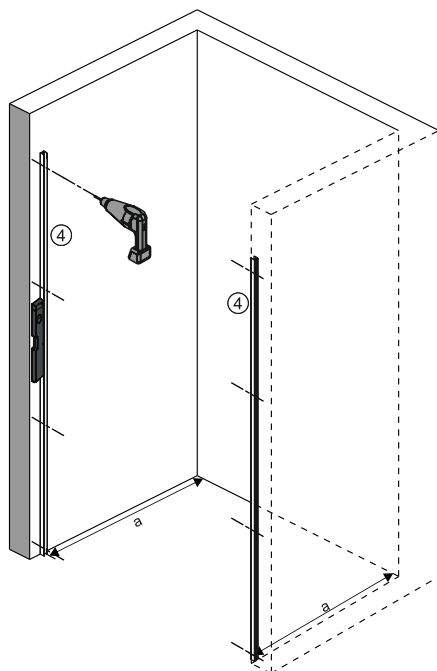

Measuring tape
Maßband
Рулетка

Set square
Anschlagwinkel
Угольник

Pencil
Bleistift
Карандаш

Mallet
Mallet
Деревянный молоток

1

SIZE	X
900	890-905
1200	1190-1205

2

Installation / Montage / Монтаж
Elbe 74P04, Elbe 74P05, Neime 19P04, Neime 19P05