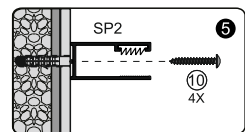

Measuring tape
Maßband
Рулетка

Set square
Anschlagwinkel
Угольник

Pencil
Bleistift
Карандаш

Mallet
Mallet
Деревянный молоток

Installation / Montage / Монтаж

Elbe 74P03, Elbe 74P07, Elbe 74P18, Elbe 74P26,

Neime 19P03, Neime 19P07, Neime 19P18, Neime 19P26

1

SIZE	X	Y
900x900	890-900	882,5-894,5
1200x900	1190-1200	882,5-894,5
900x1000	890-900	982,5-994,5
1200x1000	1190-1200	982,5-994,5

2

Installation / Montage / Монтаж
 Elbe 74P03, Elbe 74P07, Elbe 74P18, Elbe 74P26,
 Neime 19P03, Neime 19P07, Neime 19P18, Neime 19P26