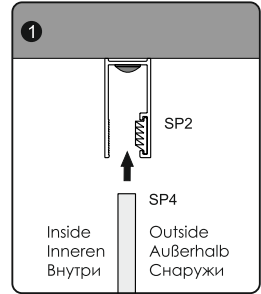

Measuring tape
Maßband
Рулетка

Set square
Anschlagwinkel
Угольник

Pencil
Bleistift
Карандаш

Mallet
Mallet
Деревянный молоток

Installation / Montage / Монтаж

Elbe 74P03, Elbe 74P07, Elbe 74P18, Elbe 74P26,

Neime 19P03, Neime 19P07, Neime 19P18, Neime 19P26

1

SIZE	X	Y
900x900	890-900	882,5-894,5
1200x900	1190-1200	882,5-894,5
900x1000	890-900	982,5-994,5
1200x1000	1190-1200	982,5-994,5

2

Installation / Montage / Монтаж
 Elbe 74P03, Elbe 74P07, Elbe 74P18, Elbe 74P26,
 Neime 19P03, Neime 19P07, Neime 19P18, Neime 19P26

3

4

Insert gasket by half only
 Stecken Sie die Silikonichtung zur Hälfte ein
 Вставьте силиконовый уплотнитель на половину

Installation / Montage / Монтаж

Elbe 74P03, Elbe 74P07, Elbe 74P18, Elbe 74P26,

Neime 19P03, Neime 19P07, Neime 19P18, Neime 19P26