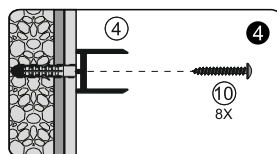

Measuring tape
Maßband
Рулетка

Set square
Anschlagwinkel
Угольник

Pencil
Bleistift
Карандаш

Mallet
Mallet
Деревянный молоток

1

SIZE	X
900	890-905
1200	1190-1205

2

Installation / Montage / Монтаж
Elbe 74P04, Elbe 74P05, Neime 19P04, Neime 19P05