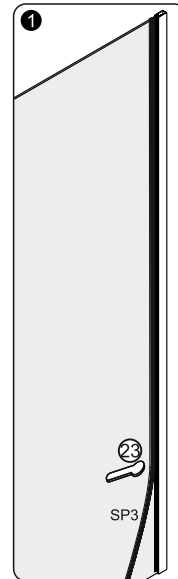

1

SIZE	X	Y
900x900	890-900	882,5-894,5
1200x900	1190-1200	882,5-894,5
900x1000	890-900	982,5-994,5
1200x1000	1190-1200	982,5-994,5

2

Installation / Montage / Монтаж
 Elbe 74P03, Elbe 74P07, Elbe 74P18, Elbe 74P26,
 Neime 19P03, Neime 19P07, Neime 19P18, Neime 19P26

3

4

Insert gasket by half only
 Stecken Sie die Silikonichtung zur Hälfte ein
 Вставьте силиконовый уплотнитель на половину

Installation / Montage / Монтаж

Elbe 74P03, Elbe 74P07, Elbe 74P18, Elbe 74P26,

Neime 19P03, Neime 19P07, Neime 19P18, Neime 19P26