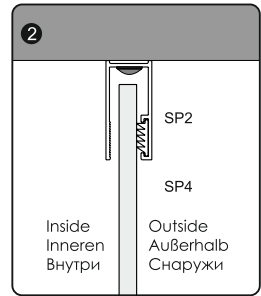

Measuring tape
Maßband
Рулетка

Set square
Anschlagwinkel
Угольник

Pencil
Bleistift
Карандаш

Mallet
Mallet
Деревянный молоток

Installation / Montage / Монтаж

Elbe 74P03, Elbe 74P07, Elbe 74P18, Elbe 74P26,

Neime 19P03, Neime 19P07, Neime 19P18, Neime 19P26

1

SIZE	X	Y
900x900	890-900	882,5-894,5
1200x900	1190-1200	882,5-894,5
900x1000	890-900	982,5-994,5
1200x1000	1190-1200	982,5-994,5

2

Installation / Montage / Монтаж
 Elbe 74P03, Elbe 74P07, Elbe 74P18, Elbe 74P26,
 Neime 19P03, Neime 19P07, Neime 19P18, Neime 19P26

3

4

Insert gasket by half only
 Stecken Sie die Silikonichtung zur Hälfte ein
 Вставьте силиконовый уплотнитель на половину

Installation / Montage / Монтаж

Elbe 74P03, Elbe 74P07, Elbe 74P18, Elbe 74P26,

Neime 19P03, Neime 19P07, Neime 19P18, Neime 19P26