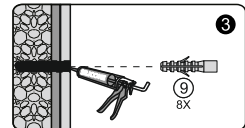

Measuring tape
Maßband
Рулетка

Set square
Anschlagwinkel
Угольник

Pencil
Bleistift
Карандаш

Mallet
Mallet
Деревянный молоток

Installation / Montage / Монтаж

Elbe 74P03, Elbe 74P07, Elbe 74P18, Elbe 74P26,

Neime 19P03, Neime 19P07, Neime 19P18, Neime 19P26

1

SIZE	X	Y
900x900	890-900	882,5-894,5
1200x900	1190-1200	882,5-894,5
900x1000	890-900	982,5-994,5
1200x1000	1190-1200	982,5-994,5

2

Installation / Montage / Монтаж
 Elbe 74P03, Elbe 74P07, Elbe 74P18, Elbe 74P26,
 Neime 19P03, Neime 19P07, Neime 19P18, Neime 19P26