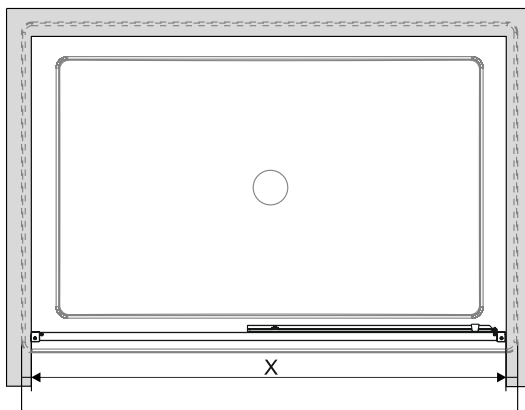

Measuring tape
Maßband
Рулетка

Set square
Anschlagwinkel
Угольник

Pencil
Bleistift
Карандаш

Mallet
Mallet
Деревянный молоток

1

SIZE	X
900	890-905
1200	1190-1205

2

Installation / Montage / Монтаж
Elbe 74P04, Elbe 74P05, Neime 19P04, Neime 19P05