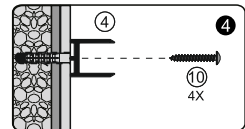

Measuring tape
Maßband
Рулетка

Set square
Anschlagwinkel
Угольник

Pencil
Bleistift
Карандаш

Mallet
Mallet
Деревянный молоток

Installation / Montage / Монтаж

Elbe 74P03, Elbe 74P07, Elbe 74P18, Elbe 74P26,

Neime 19P03, Neime 19P07, Neime 19P18, Neime 19P26

1

SIZE	X	Y
900x900	890-900	882,5-894,5
1200x900	1190-1200	882,5-894,5
900x1000	890-900	982,5-994,5
1200x1000	1190-1200	982,5-994,5

2

Installation / Montage / Монтаж
 Elbe 74P03, Elbe 74P07, Elbe 74P18, Elbe 74P26,
 Neime 19P03, Neime 19P07, Neime 19P18, Neime 19P26