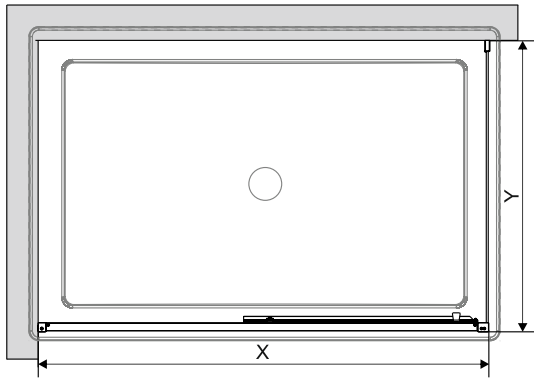

Measuring tape
Maßband
Рулетка

Set square
Anschlagwinkel
Угольник

Pencil
Bleistift
Карандаш

Mallet
Mallet
Деревянный молоток

Installation / Montage / Монтаж

Elbe 74P03, Elbe 74P07, Elbe 74P18, Elbe 74P26,

Neime 19P03, Neime 19P07, Neime 19P18, Neime 19P26

1

SIZE	X	Y
900x900	890-900	882,5-894,5
1200x900	1190-1200	882,5-894,5
900x1000	890-900	982,5-994,5
1200x1000	1190-1200	982,5-994,5

2

Installation / Montage / Монтаж
 Elbe 74P03, Elbe 74P07, Elbe 74P18, Elbe 74P26,
 Neime 19P03, Neime 19P07, Neime 19P18, Neime 19P26