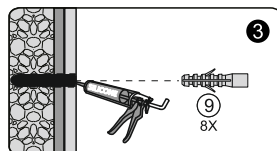

Screwdriver
Schraubendreher
Отвертка

Level
Level
Уровень

Precision knife
Schreibwaren Messer
Канцелярский нож

Silicone
Silikon
Силикон

Drill bits: 1/8", 3/16", 1/4"
*Masonry drill bits
Bohrer: 1/8", 3/16", 1/4"
*für die Steinmauer
Сверла: 1/8", 3/16", 1/4"
*Сверла для каменной стены

Measuring tape
Maßband
Рулетка

Set square
Anschlagwinkel
Угольник

Pencil
Bleistift
Карандаш

Mallet
Mallet
Деревянный молоток

1

SIZE	X
900	890-905
1200	1190-1205

2

Installation / Montage / Монтаж
Elbe 74P04, Elbe 74P05, Neime 19P04, Neime 19P05