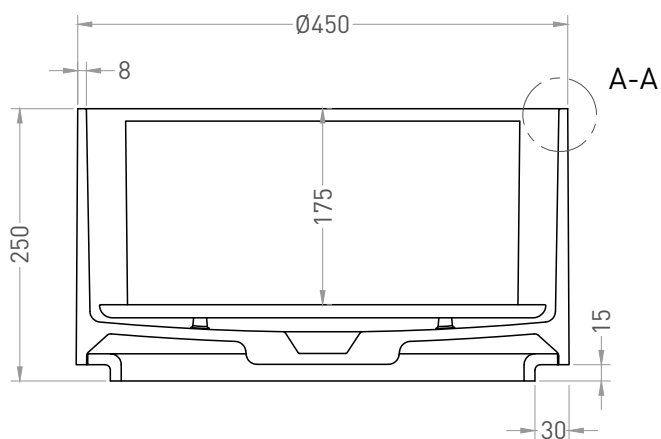

ARMONIA ROUND TOP 02

РАКОВИНА НАКЛАДНАЯ 130412T1G / 130422T1M

Дизайн: Salini SRL

salini
L'ANIMA DELL'ACQUA

Размеры: 450 x 450 x 250 мм

Вес нетто / брутто: 20 / 23, 16 / 19 кг

Материал: S-Sense, S-Stone

Покрытие: глянцевое / матовое

Цвет: RAL / белый

Комплектация: раковина, декоративная накладка на слив с логотипом Salini

Отдельно приобретаются: выпуск D503, сифон

Требуемый смеситель: на раковину

Гарантия: 10 лет

Производство: Италия / Россия

Тип монтажа: на столешницу

Salini SRL

20122 Italia, Milano, Largo Ildefonso Schuster, 1

info@salini-srl.com

www.salini-srl.com

© Salini SRL - All rights reserved

Все права защищены. Несанкционированное копирование, публикация, полное или частичное воспроизведение запрещены.