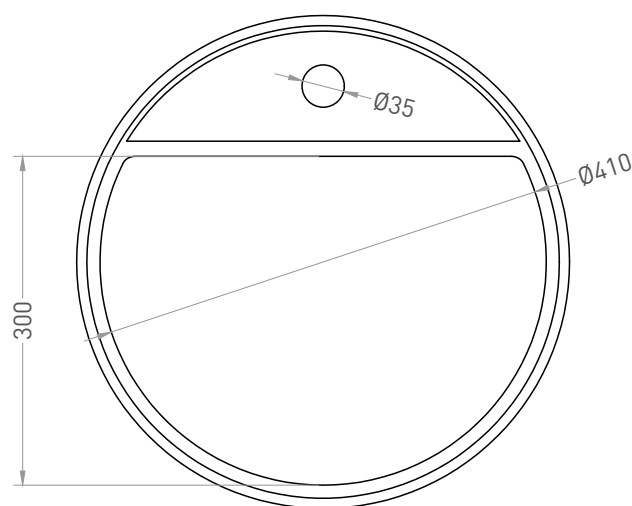

ARMONIA ROUND TOP 02

РАКОВИНА НАКЛАДНАЯ 130412T1G / 130422T1M

Дизайн: Salini SRL

salini
L'ANIMA DELL'ACQUA

Размеры: 450 x 450 x 250 мм

Вес нетто / брутто: 20 / 23, 16 / 19 кг

Материал: S-Sense, S-Stone

Покрытие: глянцевое / матовое

Цвет: RAL / белый

Комплектация: раковина, декоративная накладка на слив с логотипом Salini

Отдельно приобретаются: выпуск D503, сифон

Требуемый смеситель: на раковину

Гарантия: 10 лет

Производство: Италия / Россия

Тип монтажа: на столешницу

Salini SRL

20122 Italia, Milano, Largo Ildefonso Schuster, 1

info@salini-srl.com

www.salini-srl.com

© Salini SRL - All rights reserved

Все права защищены. Несанкционированное копирование, публикация, полное или частичное воспроизведение запрещены.