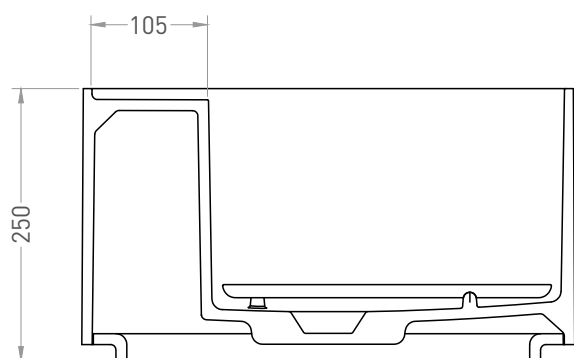

ARMONIA ROUND TOP 02

РАКОВИНА НАКЛАДНАЯ 130412T1G / 130422T1M

Дизайн: Salini SRL

salini
L'ANIMA DELL'ACQUA

Размеры: 450 x 450 x 250 мм

Вес нетто / брутто: 20 / 23, 16 / 19 кг

Материал: S-Sense, S-Stone

Покрытие: глянцевое / матовое

Цвет: RAL / белый

Комплектация: раковина, декоративная накладка на слив с логотипом Salini

Отдельно приобретаются: выпуск D503, сифон

Требуемый смеситель: на раковину

Гарантия: 10 лет

Производство: Италия / Россия

Тип монтажа: на столешницу

Salini SRL

20122 Italia, Milano, Largo Ildefonso Schuster, 1

info@salini-srl.com

www.salini-srl.com

© Salini SRL - All rights reserved

Все права защищены. Несанкционированное копирование, публикация, полное или частичное воспроизведение запрещены.