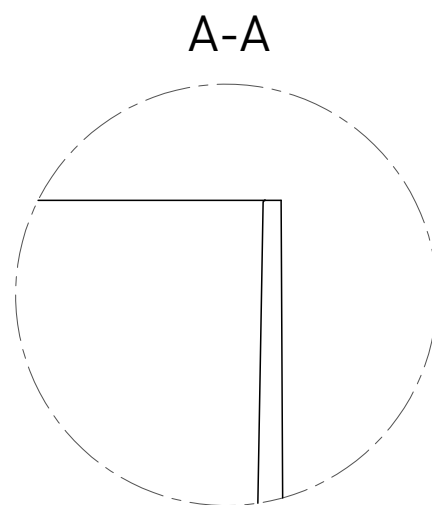

ARMONIA ROUND TOP 02

РАКОВИНА НАКЛАДНАЯ 130412T1G / 130422T1M

Дизайн: Salini SRL

salini
L'ANIMA DELL'ACQUA

Размеры: 450 x 450 x 250 мм

Вес нетто / брутто: 20 / 23, 16 / 19 кг

Материал: S-Sense, S-Stone

Покрытие: глянцевое / матовое

Цвет: RAL / белый

Комплектация: раковина, декоративная накладка на слив с логотипом Salini

Отдельно приобретаются: выпуск D503, сифон

Требуемый смеситель: на раковину

Гарантия: 10 лет

Производство: Италия / Россия

Тип монтажа: на столешницу

Salini SRL

20122 Italia, Milano, Largo Ildefonso Schuster, 1

info@salini-srl.com

www.salini-srl.com

© Salini SRL - All rights reserved

Все права защищены. Несанкционированное копирование, публикация, полное или частичное воспроизведение запрещены.