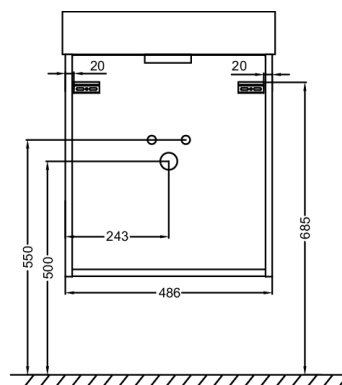

### Технические характеристики

- РАЗМЕРЫ (СМ): 48.60 x 39 x 52 см
- УСТАНОВКА: Подвесная
- ВНУТРЕННЯЯ ОТДЕЛКА: Серая

- МАТЕРИАЛ: Лак или меламин
- УСТАНОВКА РАКОВИНЫ-СТОЛЕШНИЦЫ: По центру
- ДОПОЛНИТЕЛЬНАЯ ИНФОРМАЦИЯ: Раковина-столешница, смеситель и крепления заказываются отдельно

### Продукты для комплектации

- EVT112: Накладная раковина-чаша 50 x 40 см

### Общая информация

Спецификация продукта: Тумба под раковину 50 см, 2 ящика. EB1378. Коллекция : TOLBIAC. РАЗМЕРЫ (СМ): 48.60 x 39 x 52 см. МАТЕРИАЛ : Лак или меламин. УСТАНОВКА: Подвесная. УСТАНОВКА РАКОВИНЫ-СТОЛЕШНИЦЫ : По центру. ВНУТРЕННЯЯ ОТДЕЛКА : Серая. ДОПОЛНИТЕЛЬНАЯ ИНФОРМАЦИЯ : Раковина-столешница, смеситель и крепления заказываются отдельно.