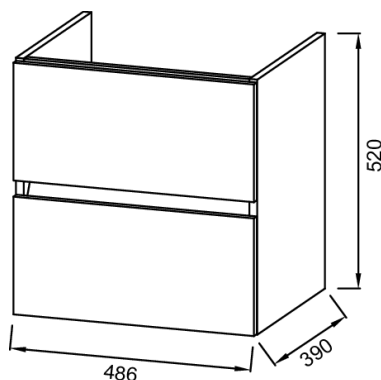

### Технические характеристики

- РАЗМЕРЫ (СМ): 48.60 x 39 x 52 см
- УСТАНОВКА: Подвесная
- ВНУТРЕННЯЯ ОТДЕЛКА: Серая

- МАТЕРИАЛ: Лак или меламин
- УСТАНОВКА РАКОВИНЫ-СТОЛЕШНИЦЫ: По центру
- ДОПОЛНИТЕЛЬНАЯ ИНФОРМАЦИЯ: Раковина-столешница, смеситель и крепления заказываются отдельно

### Продукты для комплектации

- EVT112: Накладная раковина-чаша 50 x 40 см

### Общая информация

Спецификация продукта: Тумба под раковину 50 см, 2 ящика. EB1378. Коллекция : TOLBIAC. РАЗМЕРЫ (СМ): 48.60 x 39 x 52 см. МАТЕРИАЛ : Лак или меламин. УСТАНОВКА: Подвесная. УСТАНОВКА РАКОВИНЫ-СТОЛЕШНИЦЫ : По центру. ВНУТРЕННЯЯ ОТДЕЛКА : Серая. ДОПОЛНИТЕЛЬНАЯ ИНФОРМАЦИЯ : Раковина-столешница, смеситель и крепления заказываются отдельно.