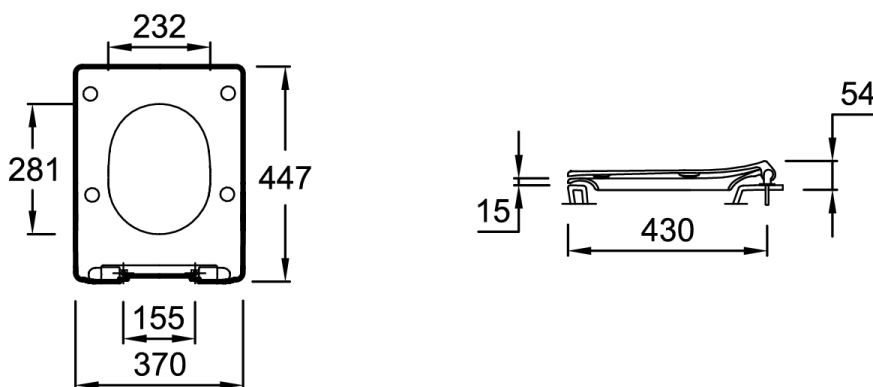

E23433

Коллекция : GRANDS BOULEVARDS

Отделки*:

Общие характеристики :

Технические характеристики

- РАЗМЕРЫ (СМ): 44.70 x 37 см
- МАТЕРИАЛ: Термодюр
- ВЕС: 2.8 кг

Продукты для комплектации

- EDW102: Безободковый подвесной унитаз

Общая информация

Спецификация продукта: Крышка-сиденье с микролифтом. E23433. Коллекция : GRANDS BOULEVARDS. РАЗМЕРЫ (СМ): 44.70 x 37 см. ВЕС: 2.8 кг. МАТЕРИАЛ: Термодюр.