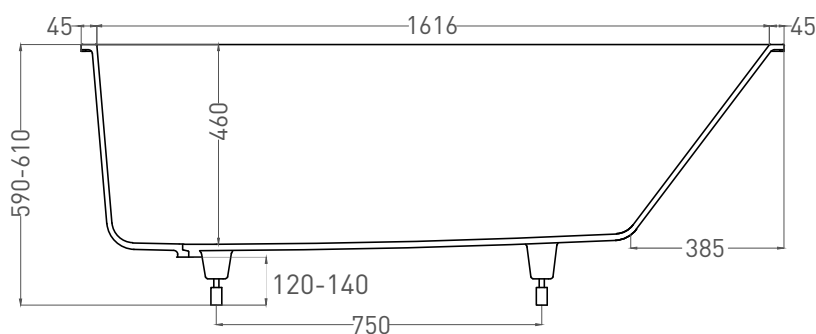

ORNELLA 180x80

ВАННА ВСТРАИВАЕМАЯ МОДИФИКАЦИЯ OVAL

Дизайн: Salini SRL

salini
L'ANIMA DELL'ACQUA

Размеры: 1706 x 730 x 590 / 610 мм

Вес нетто / брутто: 65 / 116 кг

Объём до перелива: 287 л

Глубина до перелива: 400 мм

Материал: S-Stone

Покрытие: матовое

Цвет: RAL / белый

Комплектация: ванна, регулируемые ножки до 2 см

Требуемый смеситель: настенный / напольный

Гарантия: 10 лет

Производство: Италия / Россия

Salini SRL

20122 Italia, Milano, Largo Ildefonso Schuster, 1

info@salini-srl.com

www.salini-srl.com

© Salini SRL - All rights reserved

Все права защищены. Несанкционированное копирование, публикация, полное или частичное воспроизведение запрещены.