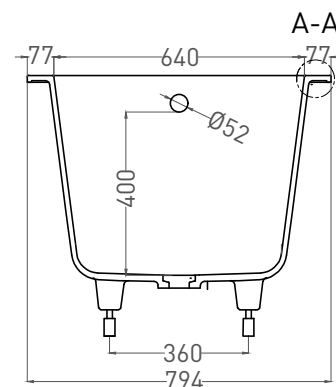

ORNELLA 180x80

ВАННА ВСТРАИВАЕМАЯ 102322M

Дизайн: Salini SRL

salini
L'ANIMA DELL'ACQUA

Размеры: 1790 x 794 x 590 / 610 мм

Вес нетто / брутто: 65 / 116 кг

Объём до перелива: 287 л

Глубина до перелива: 400 мм

Материал: S-Stone

Покрытие: матовое

Цвет: RAL / белый

Комплектация: ванна, регулируемые ножки до 2 см

Требуемый смеситель: настенный / напольный

Гарантия: 10 лет

Производство: Италия / Россия

Salini SRL

20122 Italia, Milano, Largo Ildefonso Schuster, 1

info@salini-srl.com

www.salini-srl.com

© Salini SRL - All rights reserved

Все права защищены. Несанкционированное копирование, публикация, полное или частичное воспроизведение запрещены.