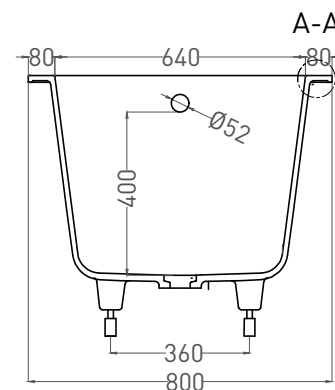

ORNELLA 180x80

ВАННА ВСТРАИВАЕМАЯ 102312G / 102312M

Дизайн: Salini SRL

salini
L'ANIMA DELL'ACQUA

Размеры: 1800 x 800 x 610 / 630 мм

Вес нетто / брутто: 80 / 131 кг, 85 / 136 кг

Объем до перелива: 287 л

Глубина до перелива: 400 мм

Материал: S-Sense

Покрытие: глянцевое / матовое

Цвет: RAL / белый

Комплектация: ванна, регулируемые ножки до 2 см

Требуемый смеситель: настенный / напольный

Гарантия: 10 лет

Производство: Италия / Россия

Salini SRL

20122 Italia, Milano, Largo Ildefonso Schuster, 1

info@salini-srl.com

www.salini-srl.com

© Salini SRL - All rights reserved

Все права защищены. Несанкционированное копирование, публикация, полное или частичное воспроизведение запрещены.