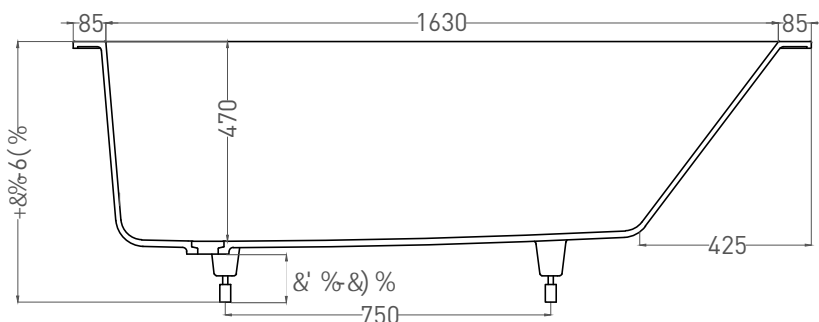

ORNELLA 180x80

ВАННА ВСТРАИВАЕМАЯ 102312G / 102312M

Дизайн: Salini SRL

salini
L'ANIMA DELL'ACQUA

Размеры: 1800 x 800 x 610 / 630 мм

Вес нетто / брутто: 80 / 131 кг, 85 / 136 кг

Объем до перелива: 287 л

Глубина до перелива: 400 мм

Материал: S-Sense

Покрытие: глянцевое / матовое

Цвет: RAL / белый

Комплектация: ванна, регулируемые ножки до 2 см

Требуемый смеситель: настенный / напольный

Гарантия: 10 лет

Производство: Италия / Россия

Salini SRL

20122 Italia, Milano, Largo Ildefonso Schuster, 1

info@salini-srl.com

www.salini-srl.com

© Salini SRL - All rights reserved

Все права защищены. Несанкционированное копирование, публикация, полное или частичное воспроизведение запрещены.