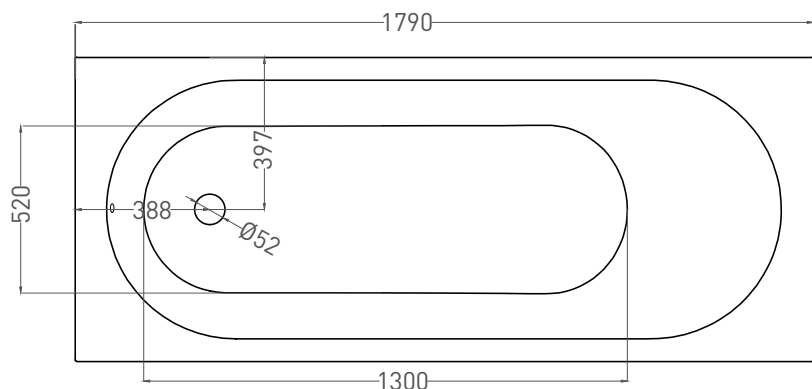

ORNELLA 180x80

ВАННА ВСТРАИВАЕМАЯ 102322M

Дизайн: Salini SRL

salini
L'ANIMA DELL'ACQUA

Размеры: 1790 x 794 x 590 / 610 мм

Вес нетто / брутто: 65 / 116 кг

Объём до перелива: 287 л

Глубина до перелива: 400 мм

Материал: S-Stone

Покрытие: матовое

Цвет: RAL / белый

Комплектация: ванна, регулируемые ножки до 2 см

Требуемый смеситель: настенный / напольный

Гарантия: 10 лет

Производство: Италия / Россия

Salini SRL

20122 Italia, Milano, Largo Ildefonso Schuster, 1

info@salini-srl.com

www.salini-srl.com

© Salini SRL - All rights reserved

Все права защищены. Несанкционированное копирование, публикация, полное или частичное воспроизведение запрещены.