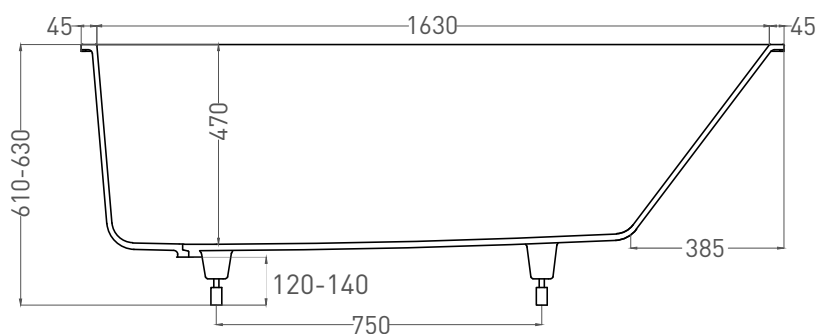

ORNELLA 180x80

ВАННА ВСТРАИВАЕМАЯ МОДИФИКАЦИЯ OVAL

Дизайн: Salini SRL

salini
L'ANIMA DELL'ACQUA

Размеры: 1720 x 730 x 610 / 630 мм

Вес нетто / брутто: 80 / 131 кг, 85 / 136 кг

Объём до перелива: 287 л

Глубина до перелива: 400 мм

Материал: S-Sense

Покрытие: глянцевое / матовое

Цвет: RAL / белый

Комплектация: ванна, регулируемые ножки до 2 см

Требуемый смеситель: настенный / напольный

Гарантия: 10 лет

Производство: Италия / Россия

Salini SRL

20122 Italia, Milano, Largo Ildefonso Schuster, 1

info@salini-srl.com

www.salini-srl.com

© Salini SRL - All rights reserved

Все права защищены. Несанкционированное копирование, публикация, полное или частичное воспроизведение запрещены.