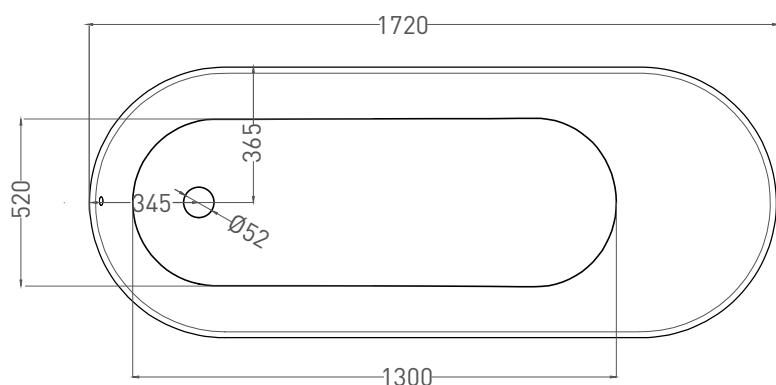

ORNELLA 180x80

ВАННА ВСТРАИВАЕМАЯ МОДИФИКАЦИЯ OVAL

Дизайн: Salini SRL

salini
L'ANIMA DELL'ACQUA

Размеры: 1720 x 730 x 610 / 630 мм

Вес нетто / брутто: 80 / 131 кг, 85 / 136 кг

Объём до перелива: 287 л

Глубина до перелива: 400 мм

Материал: S-Sense

Покрытие: глянцевое / матовое

Цвет: RAL / белый

Комплектация: ванна, регулируемые ножки до 2 см

Требуемый смеситель: настенный / напольный

Гарантия: 10 лет

Производство: Италия / Россия

Salini SRL

20122 Italia, Milano, Largo Ildefonso Schuster, 1

info@salini-srl.com

www.salini-srl.com

© Salini SRL - All rights reserved

Все права защищены. Несанкционированное копирование, публикация, полное или частичное воспроизведение запрещены.