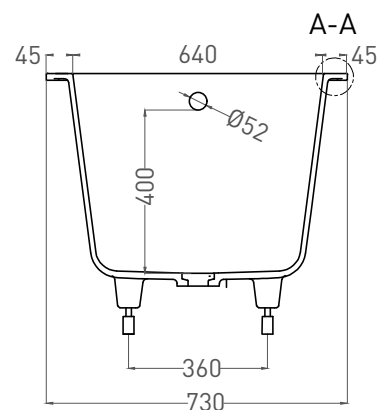

ORNELLA 180x80

ВАННА ВСТРАИВАЕМАЯ МОДИФИКАЦИЯ OVAL

Дизайн: Salini SRL

salini
L'ANIMA DELL'ACQUA

Размеры: 1706 x 730 x 590 / 610 мм

Вес нетто / брутто: 65 / 116 кг

Объём до перелива: 287 л

Глубина до перелива: 400 мм

Материал: S-Stone

Покрытие: матовое

Цвет: RAL / белый

Комплектация: ванна, регулируемые ножки до 2 см

Требуемый смеситель: настенный / напольный

Гарантия: 10 лет

Производство: Италия / Россия

Salini SRL

20122 Italia, Milano, Largo Ildefonso Schuster, 1

info@salini-srl.com

www.salini-srl.com

© Salini SRL - All rights reserved

Все права защищены. Несанкционированное копирование, публикация, полное или частичное воспроизведение запрещены.