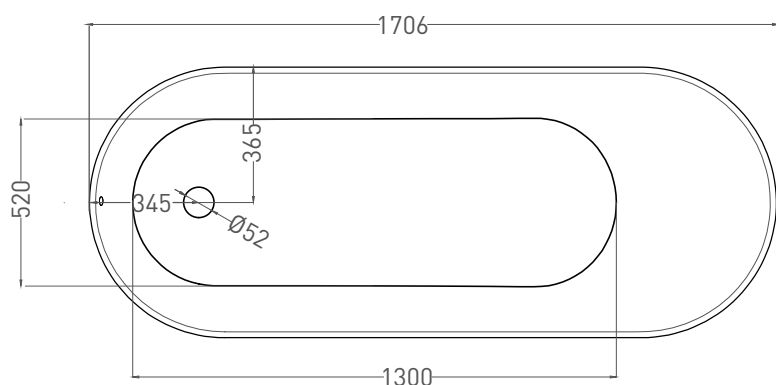

ORNELLA 180x80

ВАННА ВСТРАИВАЕМАЯ МОДИФИКАЦИЯ OVAL

Дизайн: Salini SRL

salini
L'ANIMA DELL'ACQUA

Размеры: 1706 x 730 x 590 / 610 мм

Вес нетто / брутто: 65 / 116 кг

Объём до перелива: 287 л

Глубина до перелива: 400 мм

Материал: S-Stone

Покрытие: матовое

Цвет: RAL / белый

Комплектация: ванна, регулируемые ножки до 2 см

Требуемый смеситель: настенный / напольный

Гарантия: 10 лет

Производство: Италия / Россия

Salini SRL

20122 Italia, Milano, Largo Ildefonso Schuster, 1

info@salini-srl.com

www.salini-srl.com

© Salini SRL - All rights reserved

Все права защищены. Несанкционированное копирование, публикация, полное или частичное воспроизведение запрещены.