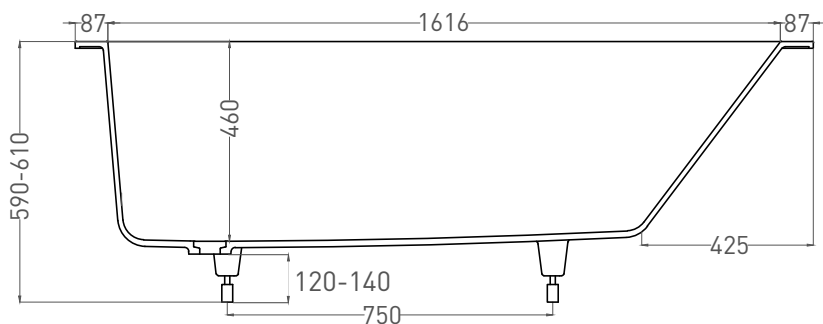

ORNELLA 180x80

ВАННА ВСТРАИВАЕМАЯ 102322M

Дизайн: Salini SRL

salini
L'ANIMA DELL'ACQUA

Размеры: 1790 x 794 x 590 / 610 мм

Вес нетто / брутто: 65 / 116 кг

Объём до перелива: 287 л

Глубина до перелива: 400 мм

Материал: S-Stone

Покрытие: матовое

Цвет: RAL / белый

Комплектация: ванна, регулируемые ножки до 2 см

Требуемый смеситель: настенный / напольный

Гарантия: 10 лет

Производство: Италия / Россия

Salini SRL

20122 Italia, Milano, Largo Ildefonso Schuster, 1

info@salini-srl.com

www.salini-srl.com

© Salini SRL - All rights reserved

Все права защищены. Несанкционированное копирование, публикация, полное или частичное воспроизведение запрещены.