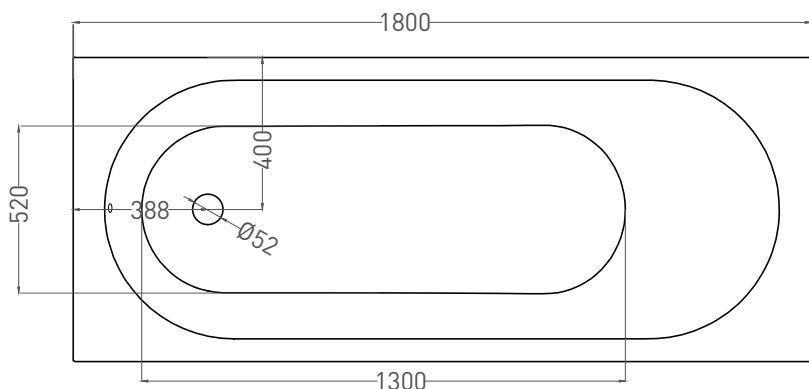

ORNELLA 180x80

ВАННА ВСТРАИВАЕМАЯ 102312G / 102312M

Дизайн: Salini SRL

salini
L'ANIMA DELL'ACQUA

Размеры: 1800 x 800 x 610 / 630 мм

Вес нетто / брутто: 80 / 131 кг, 85 / 136 кг

Объем до перелива: 287 л

Глубина до перелива: 400 мм

Материал: S-Sense

Покрытие: глянцевое / матовое

Цвет: RAL / белый

Комплектация: ванна, регулируемые ножки до 2 см

Требуемый смеситель: настенный / напольный

Гарантия: 10 лет

Производство: Италия / Россия

Salini SRL

20122 Italia, Milano, Largo Ildefonso Schuster, 1

info@salini-srl.com

www.salini-srl.com

© Salini SRL - All rights reserved

Все права защищены. Несанкционированное копирование, публикация, полное или частичное воспроизведение запрещены.