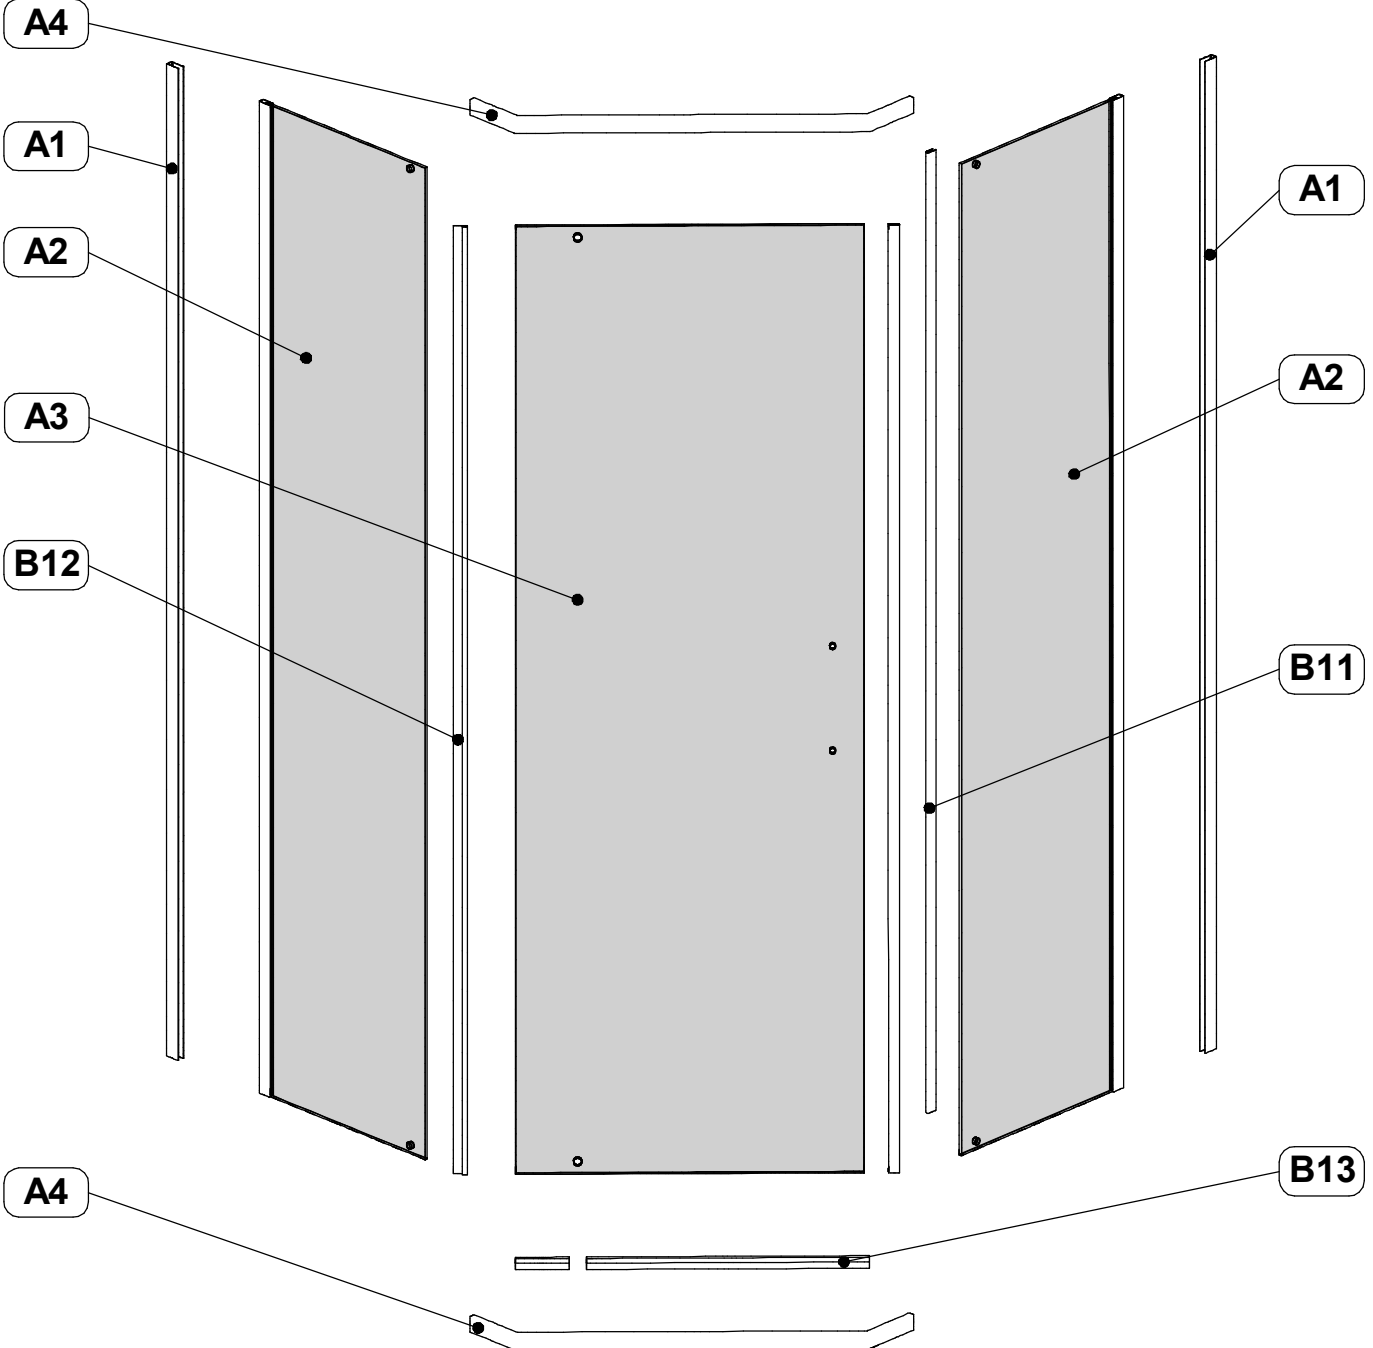

Инструкция по сборке душевого ограждения ДЕККА-ХРОМ

Актуальная версия всегда доступна на сайте 3tn.ru

Инструменты для сборки (в комплект поставки не входят)

	Уровень строительный
	Дрель, шуруповёрт
	Ключ разводной
	Отвёртка крестовая
	Карандаш
	Рулетка
	Сверло $\varnothing 6$ мм
	Герметик силиконовый нейтральный
	Ножницы

Соблюдайте меры предосторожности, указанные в паспорте изделия

Сборка производится двумя специалистами

B1 3,5x50  x6	B2  x6	B3 3,5x12  x6	B4  x6	B5  x6	B6  x2
B7  x2	B8  x4	B9  x1	B10  x1	B11  x2	B12  x1
B13  x1	B14  x1				

	a, мм	b, мм
ДО 90x90	862 - 875	862 - 875
ДО 100x100	962 - 975	962 - 975

	c, мм	d, мм
ДО 90x90	855 - 868	855 - 868
ДО 100x100	955 - 968	955 - 968

B3

B4

B5

B6

B7

B8