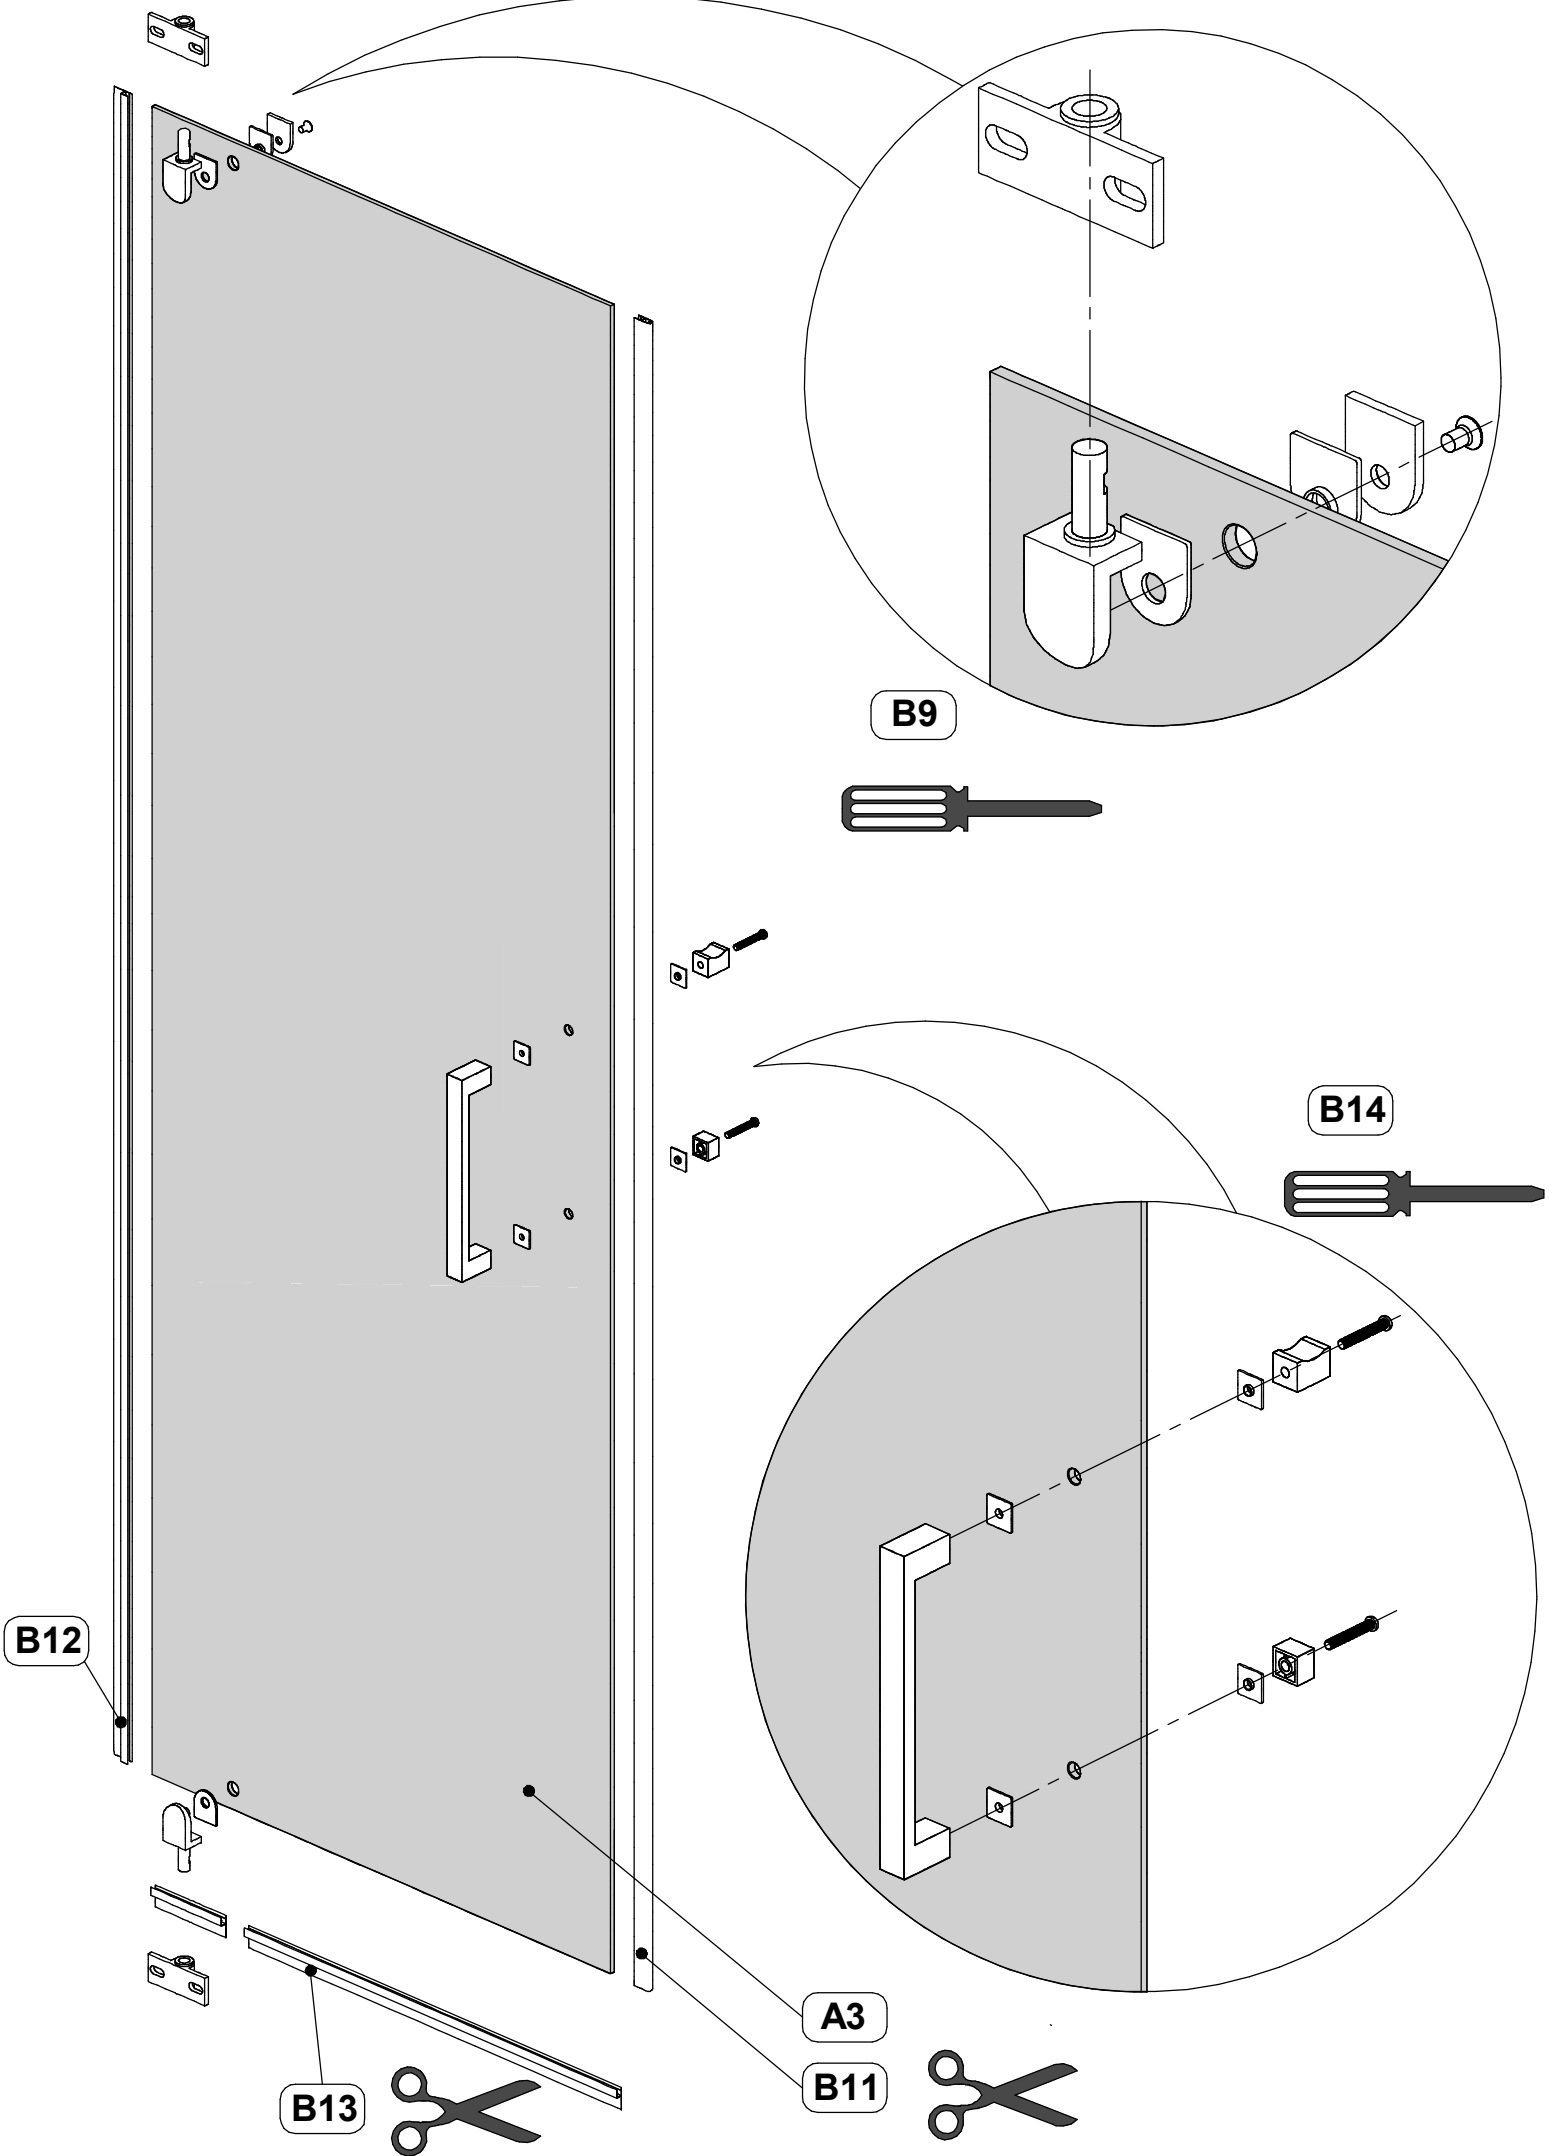

B12

B13

A3

B11

B9

B14