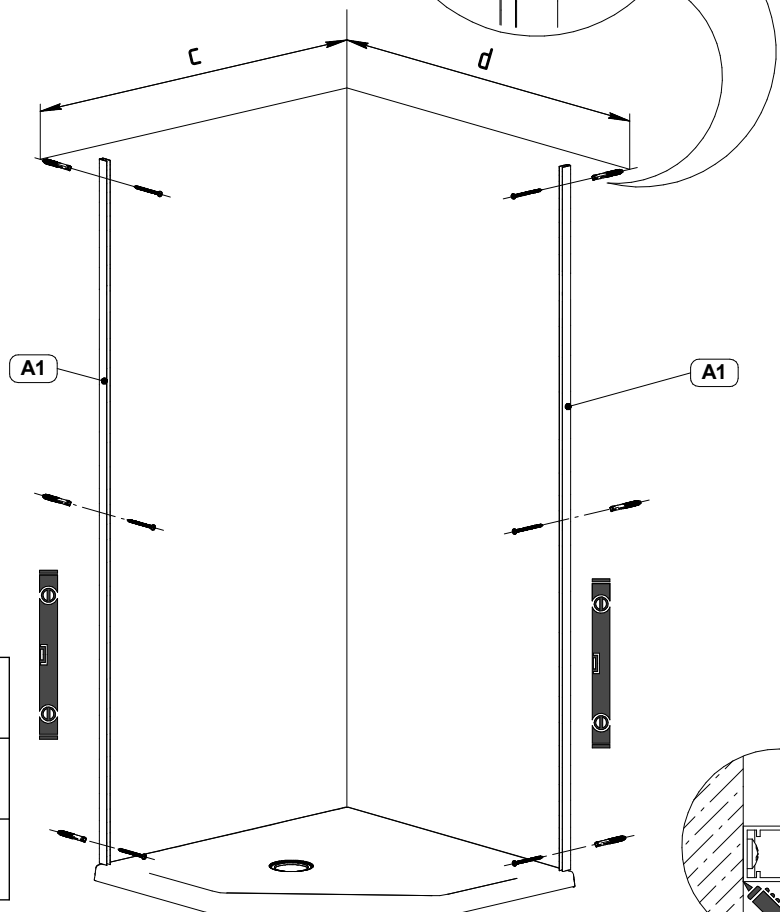

Инструкция по сборке душевого ограждения ДЕККА-ХРОМ

Актуальная версия всегда доступна на сайте 3tn.ru

Инструменты для сборки (в комплект поставки не входят)

	Уровень строительный
	Дрель, шуруповёрт
	Ключ разводной
	Отвёртка крестовая
	Карандаш
	Рулетка
	Сверло $\varnothing 6$ мм
	Герметик силиконовый нейтральный
	Ножницы

Соблюдайте меры предосторожности, указанные в паспорте изделия

Сборка производится двумя специалистами

B1 3,5x50  x6	B2  x6	B3 3,5x12  x6	B4  x6	B5  x6	B6  x2
B7  x2	B8  x4	B9  x1	B10  x1	B11  x2	B12  x1
B13  x1	B14  x1				

	a, мм	b, мм
ДО 90x90	862 - 875	862 - 875
ДО 100x100	962 - 975	962 - 975

	c, мм	d, мм
ДО 90x90	855 - 868	855 - 868
ДО 100x100	955 - 968	955 - 968

B3

B4

B5

B6

B7

B8