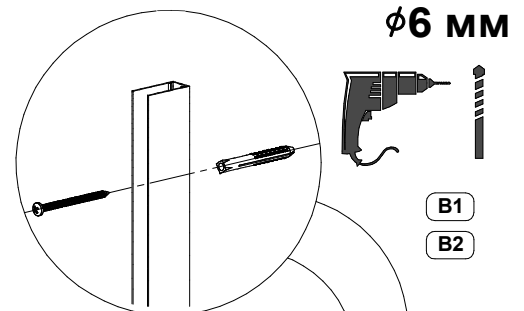

Инструкция по сборке душевого ограждения ДЕККА-ХРОМ

Актуальная версия всегда доступна на сайте 3tn.ru

Инструменты для сборки (в комплект поставки не входят)

	Уровень строительный
	Дрель, шуруповёрт
	Ключ разводной
	Отвёртка крестовая
	Карандаш
	Рулетка
	Сверло $\varnothing 6$ мм
	Герметик силиконовый нейтральный
	Ножницы

Соблюдайте меры предосторожности, указанные в паспорте изделия

Сборка производится двумя специалистами

B1 3,5x50  x6	B2  x6	B3 3,5x12  x6	B4  x6	B5  x6	B6  x2
B7  x2	B8  x4	B9  x1	B10  x1	B11  x2	B12  x1
B13  x1	B14  x1				

	a, мм	b, мм
ДО 90x90	862 - 875	862 - 875
ДО 100x100	962 - 975	962 - 975

	c, мм	d, мм
ДО 90x90	855 - 868	855 - 868
ДО 100x100	955 - 968	955 - 968

B3

B4

B5

B6

B7

B8