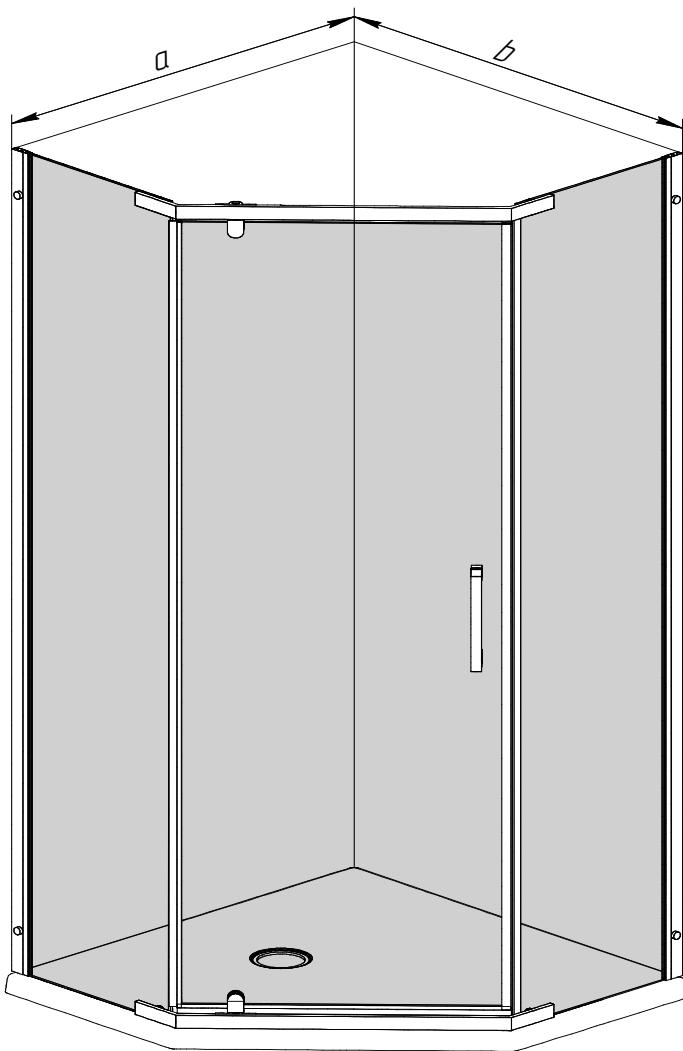

Инструкция по сборке душевого ограждения ДЕККА-ХРОМ

Актуальная версия всегда доступна на сайте 3tn.ru

Инструменты для сборки (в комплект поставки не входят)

	Уровень строительный
	Дрель, шуруповёрт
	Ключ разводной
	Отвёртка крестовая
	Карандаш
	Рулетка
	Сверло $\varnothing 6$ мм
	Герметик силиконовый нейтральный
	Ножницы

Соблюдайте меры предосторожности, указанные в паспорте изделия

Сборка производится двумя специалистами

B1 3,5x50  x6	B2  x6	B3 3,5x12  x6	B4  x6	B5  x6	B6  x2
B7  x2	B8  x4	B9  x1	B10  x1	B11  x2	B12  x1
B13  x1	B14  x1				

	a, мм	b, мм
ДО 90x90	862 - 875	862 - 875
ДО 100x100	962 - 975	962 - 975

	c, мм	d, мм
ДО 90x90	855 - 868	855 - 868
ДО 100x100	955 - 968	955 - 968

B3

B4

B5

B6

B7

B8