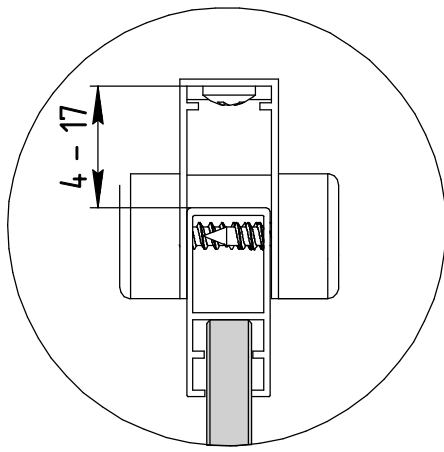

Инструкция по сборке душевого ограждения ДЕККА-ХРОМ

Актуальная версия всегда доступна на сайте 3tn.ru

Инструменты для сборки (в комплект поставки не входят)

	Уровень строительный
	Дрель, шуруповёрт
	Ключ разводной
	Отвёртка крестовая
	Карандаш
	Рулетка
	Сверло $\varnothing 6$ мм
	Герметик силиконовый нейтральный
	Ножницы

Соблюдайте меры предосторожности, указанные в паспорте изделия

Сборка производится двумя специалистами

B1 3,5x50  x6	B2  x6	B3 3,5x12  x6	B4  x6	B5  x6	B6  x2
B7  x2	B8  x4	B9  x1	B10  x1	B11  x2	B12  x1
B13  x1	B14  x1				

	a, мм	b, мм
ДО 90x90	862 - 875	862 - 875
ДО 100x100	962 - 975	962 - 975

	c, мм	d, мм
ДО 90x90	855 - 868	855 - 868
ДО 100x100	955 - 968	955 - 968

B3

B4

B5

B6

B7

B8