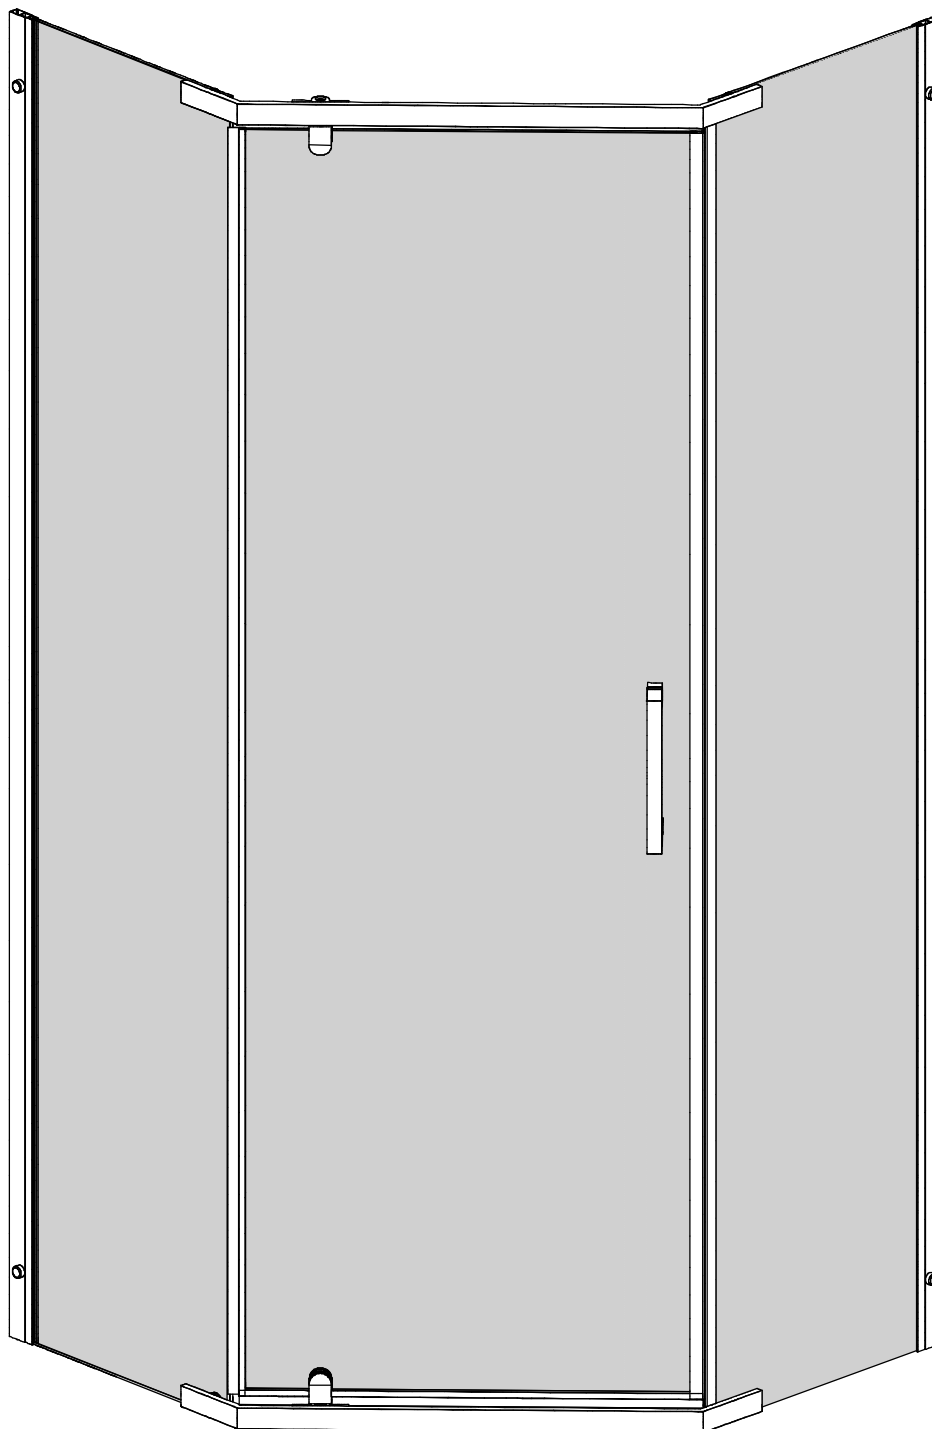

Инструкция по сборке душевого ограждения ДЕККА-ХРОМ

Актуальная версия всегда доступна на сайте 3tn.ru

Инструменты для сборки (в комплект поставки не входят)

	Уровень строительный
	Дрель, шуруповёрт
	Ключ разводной
	Отвёртка крестовая
	Карандаш
	Рулетка
	Сверло $\varnothing 6$ мм
	Герметик силиконовый нейтральный
	Ножницы

Соблюдайте меры предосторожности, указанные в паспорте изделия

Сборка производится двумя специалистами

B1 3,5x50  x6	B2  x6	B3 3,5x12  x6	B4  x6	B5  x6	B6  x2
B7  x2	B8  x4	B9  x1	B10  x1	B11  x2	B12  x1
B13  x1	B14  x1				

	a, мм	b, мм
ДО 90x90	862 - 875	862 - 875
ДО 100x100	962 - 975	962 - 975

	c, мм	d, мм
ДО 90x90	855 - 868	855 - 868
ДО 100x100	955 - 968	955 - 968

B3

B4

B5

B6

B7

B8