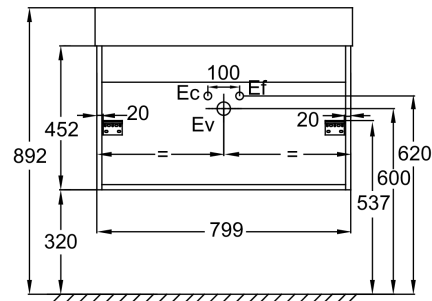

Технические характеристики

- РАЗМЕРЫ (СМ) : 79.90 x 45.20 x 45.20 см
- МАТЕРИАЛ : Лак или меламин
- РЕШЕНИЕ ХРАНЕНИЯ : Выдвижные ящики
- ВЕС : 25 кг
- УСТАНОВКА : Подвесная
- ВНУТРЕННЯЯ ОТДЕЛКА : Серая

Связанные продукты

- EXB1112: Раковина-столешница 80 см

Общая информация

Спецификация продукта: Мебель для раковины-столешницы 80 см. EB1667-E75. Коллекция : VIVIENNE. РАЗМЕРЫ (СМ) : 79.90 x 45.20 x 45.20 см. ВЕС : 25 кг. МАТЕРИАЛ : Лак или меламин. УСТАНОВКА : Подвесная. РЕШЕНИЕ ХРАНЕНИЯ : Выдвижные ящики. ВНУТРЕННЯЯ ОТДЕЛКА : Серая.