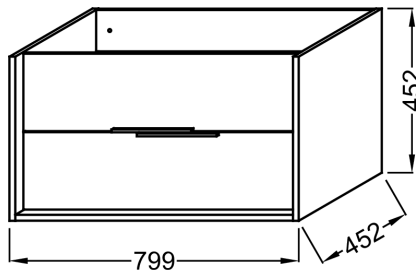

Технические характеристики

- РАЗМЕРЫ (СМ) : 79.90 x 45.20 x 45.20 см
- МАТЕРИАЛ : Лак или меламин
- РЕШЕНИЕ ХРАНЕНИЯ : Выдвижные ящики
- ВЕС : 25 кг
- УСТАНОВКА : Подвесная
- ВНУТРЕННЯЯ ОТДЕЛКА : Серая

Связанные продукты

- EXB1112: Раковина-столешница 80 см

Общая информация

Спецификация продукта: Мебель для раковины-столешницы 80 см. EB1667-E75. Коллекция : VIVIENNE. РАЗМЕРЫ (СМ) : 79.90 x 45.20 x 45.20 см. ВЕС : 25 кг. МАТЕРИАЛ : Лак или меламин. УСТАНОВКА : Подвесная. РЕШЕНИЕ ХРАНЕНИЯ : Выдвижные ящики. ВНУТРЕННЯЯ ОТДЕЛКА : Серая.