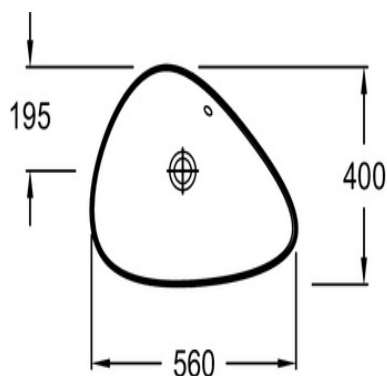

• **Функциональность:** Мягкие края без острых углов для легкой очистки, глубокая раковина, предотвращающая разбрызгивание воды

Технические характеристики

- **РАЗМЕРЫ (СМ):** 56 x 40 см
- **МАТЕРИАЛ:** Керамика
- **ОТВЕРСТИЯ ДЛЯ СВЕРЛЕНИЯ:** 1 отверстием для смесителя
- **РЕКОМЕНДОВАННЫЙ СМЕСИТЕЛЬ:** Nouvelle Vague

- **ВЕС:** 9 кг
- **УСТАНОВКА:** Накладные
- **ОТВЕРСТИЕ ПЕРЕЛИВА:** С отверстием перелива

Общая информация

Спецификация продукта: Раковина-чаша 56 см с переливом. EVI102. Коллекция: NOUVELLE VAGUE. РАЗМЕРЫ (СМ): 56 x 40 см. ВЕС: 9 кг. МАТЕРИАЛ: Керамика. УСТАНОВКА: Накладные. ОТВЕРСТИЯ ДЛЯ СВЕРЛЕНИЯ: 1 отверстием для смесителя. ОТВЕРСТИЕ ПЕРЕЛИВА: С отверстием перелива. РЕКОМЕНДОВАННЫЙ СМЕСИТЕЛЬ: Nouvelle Vague.