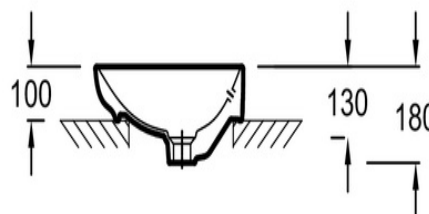

EVI102

Коллекция: NOUVELLE VAGUE

Отделки*:

00 - Белый

Общие характеристики:

Преимущества для конечного пользователя

• **Дизайн:** традиционный стиль "50-х годов" Франции с современным функционалом и раковиной с мягкими формами

• **Функциональность:** Мягкие края без острых углов для легкой очистки, глубокая раковина, предотвращающая разбрызгивание воды

Технические характеристики

- **РАЗМЕРЫ (СМ):** 56 x 40 см
- **МАТЕРИАЛ:** Керамика
- **ОТВЕРСТИЯ ДЛЯ СВЕРЛЕНИЯ:** 1 отверстием для смесителя
- **РЕКОМЕНДОВАННЫЙ СМЕСИТЕЛЬ:** Nouvelle Vague

- **ВЕС:** 9 кг
- **УСТАНОВКА:** Накладные
- **ОТВЕРСТИЕ ПЕРЕЛИВА:** С отверстием перелива

Общая информация

Спецификация продукта: Раковина-чаша 56 см с переливом. EVI102. Коллекция: NOUVELLE VAGUE. РАЗМЕРЫ (СМ): 56 x 40 см. ВЕС: 9 кг. МАТЕРИАЛ: Керамика. УСТАНОВКА: Накладные. ОТВЕРСТИЯ ДЛЯ СВЕРЛЕНИЯ: 1 отверстием для смесителя. ОТВЕРСТИЕ ПЕРЕЛИВА: С отверстием перелива. РЕКОМЕНДОВАННЫЙ СМЕСИТЕЛЬ: Nouvelle Vague.