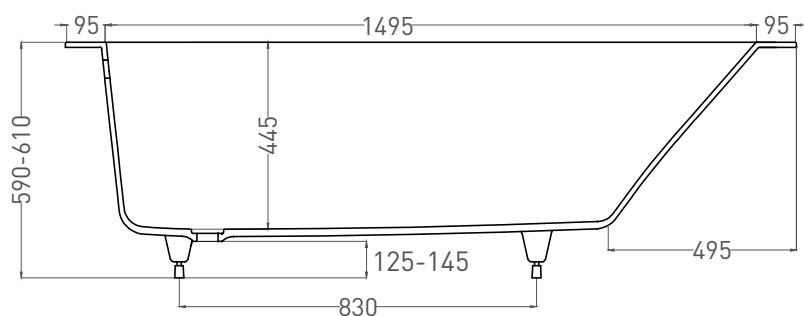

ORLANDA 170x70

ВАННА ВСТРАИВАЕМАЯ 102021M

Дизайн: Salini SRL

salini
L'ANIMA DELL'ACQUA

Размеры: 1685 x 690 x 590 / 610 мм

Вес нетто / брутто: 57 / 108 кг

Объём до перелива: 237 л

Глубина до перелива: 370 мм

Материал: S-Stone

Покрытие: матовое

Цвет: RAL / белый

Комплектация: ванна, регулируемые ножки до 2 см

Требуемый смеситель: настенный / напольный

Гарантия: 10 лет

Производство: Италия / Россия

Salini SRL

20122 Italia, Milano, Largo Ildefonso Schuster, 1

info@salini-srl.com

www.salini-srl.com

© Salini SRL - All rights reserved

Все права защищены. Несанкционированное копирование, публикация, полное или частичное воспроизведение запрещены.