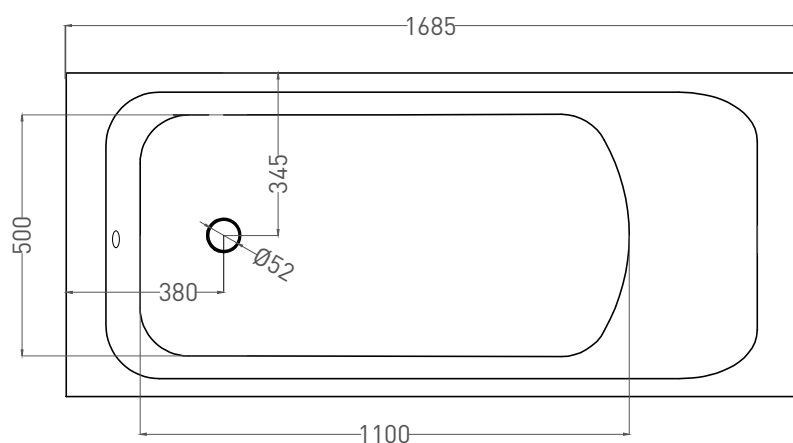

ORLANDA 170x70

ВАННА ВСТРАИВАЕМАЯ 102021M

Дизайн: Salini SRL

salini
L'ANIMA DELL'ACQUA

Размеры: 1685 x 690 x 590 / 610 мм

Вес нетто / брутто: 57 / 108 кг

Объём до перелива: 237 л

Глубина до перелива: 370 мм

Материал: S-Stone

Покрытие: матовое

Цвет: RAL / белый

Комплектация: ванна, регулируемые ножки до 2 см

Требуемый смеситель: настенный / напольный

Гарантия: 10 лет

Производство: Италия / Россия

Salini SRL

20122 Italia, Milano, Largo Ildefonso Schuster, 1

info@salini-srl.com

www.salini-srl.com

© Salini SRL - All rights reserved

Все права защищены. Несанкционированное копирование, публикация, полное или частичное воспроизведение запрещены.