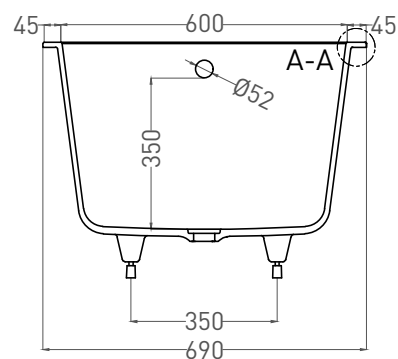

ORLANDA 170x70

ВАННА ВСТРАИВАЕМАЯ 102021M

Дизайн: Salini SRL

salini
L'ANIMA DELL'ACQUA

Размеры: 1685 x 690 x 590 / 610 мм

Вес нетто / брутто: 57 / 108 кг

Объём до перелива: 237 л

Глубина до перелива: 370 мм

Материал: S-Stone

Покрытие: матовое

Цвет: RAL / белый

Комплектация: ванна, регулируемые ножки до 2 см

Требуемый смеситель: настенный / напольный

Гарантия: 10 лет

Производство: Италия / Россия

Salini SRL

20122 Italia, Milano, Largo Ildefonso Schuster, 1

info@salini-srl.com

www.salini-srl.com

© Salini SRL - All rights reserved

Все права защищены. Несанкционированное копирование, публикация, полное или частичное воспроизведение запрещены.