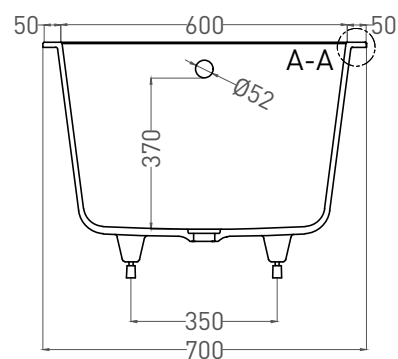

ORLANDA 170x70

ВАННА ВСТРАИВАЕМАЯ 102011G / 102011M

Дизайн: Salini SRL

salini
L'ANIMA DELL'ACQUA

Размеры: 1700 x 700 x 590 / 610 мм

Вес нетто / брутто: 72 / 123 кг, 77 / 128 кг

Объём до перелива: 237 л

Глубина до перелива: 370 мм

Материал: S-Sense

Покрытие: глянцевое / матовое

Цвет: RAL / белый

Комплектация: ванна, регулируемые ножки до 2 см

Требуемый смеситель: настенный / напольный

Гарантия: 10 лет

Производство: Италия / Россия

Salini SRL

20122 Italia, Milano, Largo Ildefonso Schuster, 1

info@salini-srl.com

www.salini-srl.com

© Salini SRL - All rights reserved

Все права защищены. Несанкционированное копирование, публикация, полное или частичное воспроизведение запрещены.