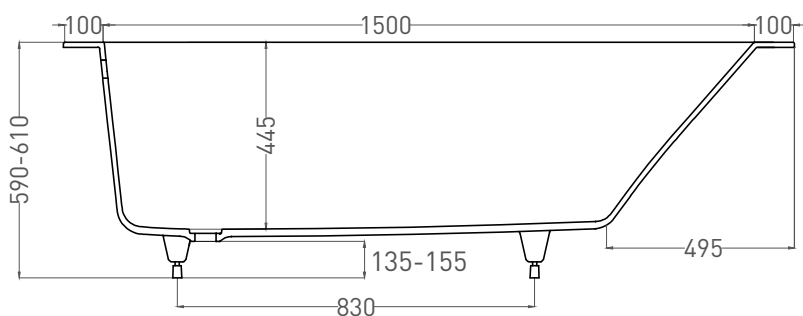

ORLANDA 170x70

ВАННА ВСТРАИВАЕМАЯ 102011G / 102011M

Дизайн: Salini SRL

salini
L'ANIMA DELL'ACQUA

Размеры: 1700 x 700 x 590 / 610 мм

Вес нетто / брутто: 72 / 123 кг, 77 / 128 кг

Объём до перелива: 237 л

Глубина до перелива: 370 мм

Материал: S-Sense

Покрытие: глянцевое / матовое

Цвет: RAL / белый

Комплектация: ванна, регулируемые ножки до 2 см

Требуемый смеситель: настенный / напольный

Гарантия: 10 лет

Производство: Италия / Россия

Salini SRL

20122 Italia, Milano, Largo Ildefonso Schuster, 1

info@salini-srl.com

www.salini-srl.com

© Salini SRL - All rights reserved

Все права защищены. Несанкционированное копирование, публикация, полное или частичное воспроизведение запрещены.