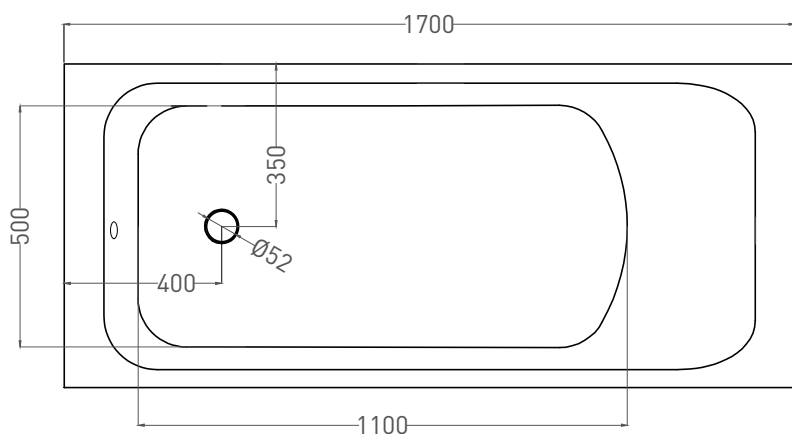

ORLANDA 170x70

ВАННА ВСТРАИВАЕМАЯ 102011G / 102011M

Дизайн: Salini SRL

salini
L'ANIMA DELL'ACQUA

Размеры: 1700 x 700 x 590 / 610 мм

Вес нетто / брутто: 72 / 123 кг, 77 / 128 кг

Объём до перелива: 237 л

Глубина до перелива: 370 мм

Материал: S-Sense

Покрытие: глянцевое / матовое

Цвет: RAL / белый

Комплектация: ванна, регулируемые ножки до 2 см

Требуемый смеситель: настенный / напольный

Гарантия: 10 лет

Производство: Италия / Россия

Salini SRL

20122 Italia, Milano, Largo Ildefonso Schuster, 1

info@salini-srl.com

www.salini-srl.com

© Salini SRL - All rights reserved

Все права защищены. Несанкционированное копирование, публикация, полное или частичное воспроизведение запрещены.