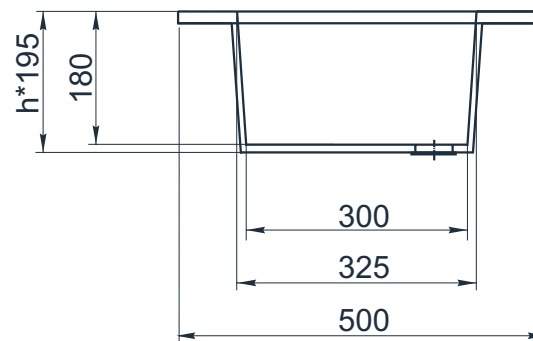

esce

herba balneis

D F 450/1

Размеры индивидуальные
внешние: от 900x500x195 мм

Примеры возможного исполнения умывальника:

1. минимальный размер 500x900

2. Индивидуальное исполнение

2.1

2.2

Вы можете предложить любой другой вариант.

Место врезки дополнительного оборудования по согласованию.

По умолчанию без врезки под смеситель.

h* = высоте умывальника