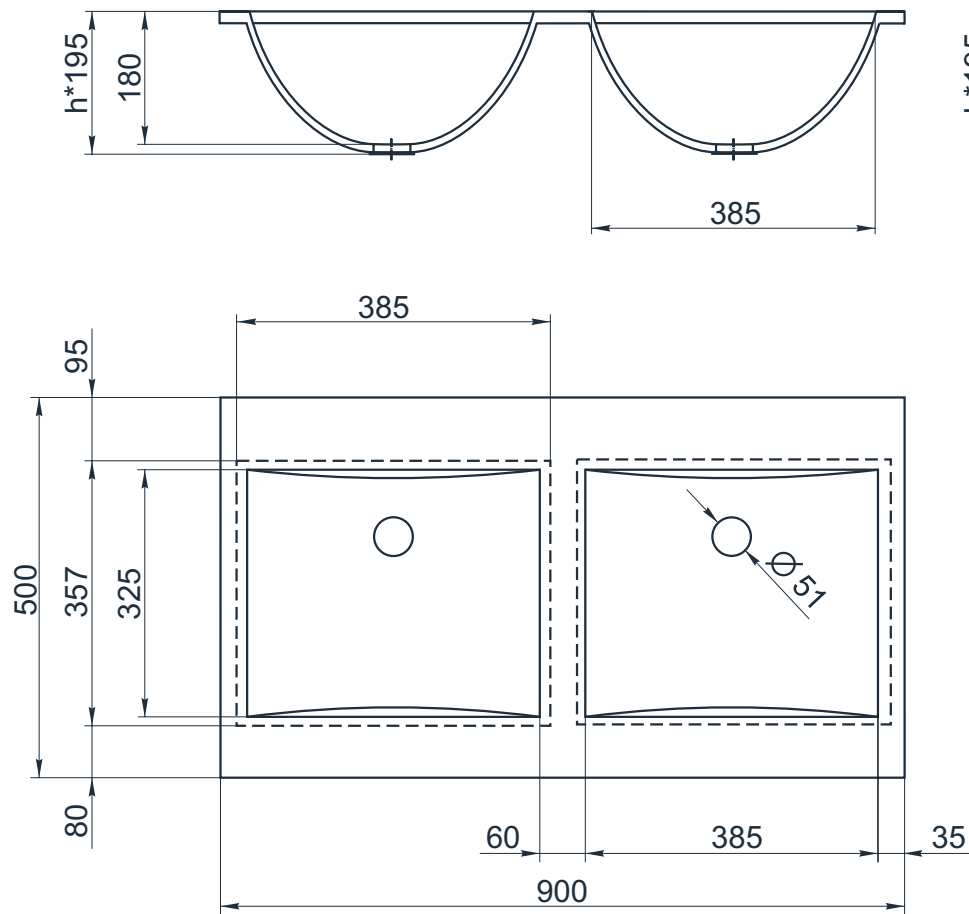

esce

herba balneis

D F 450/1

Размеры индивидуальные
внешние: от 900x500x195 мм

Примеры возможного исполнения умывальника:

1. минимальный размер 500x900

2. Индивидуальное исполнение

2.1

2.2

Вы можете предложить любой другой вариант.

Место врезки дополнительного оборудования по согласованию.

По умолчанию без врезки под смеситель.

h* = высоте умывальника