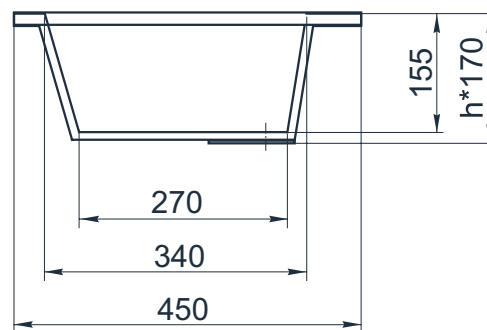

# IN F 600/4

Размеры индивидуальные  
внешние: от 600x450x170 мм  
внутренние: 555x340x155 мм

Примеры возможного исполнения умывальника:  
1. минимальный размер 600x450x170

2. Индивидуальное исполнение

2.1

2.2

Вы можете предложить любой другой вариант.  
Место врезки дополнительного оборудования по согласованию.  
По умолчанию без врезки под смеситель.  
 $h^*$  = высоте умывальника