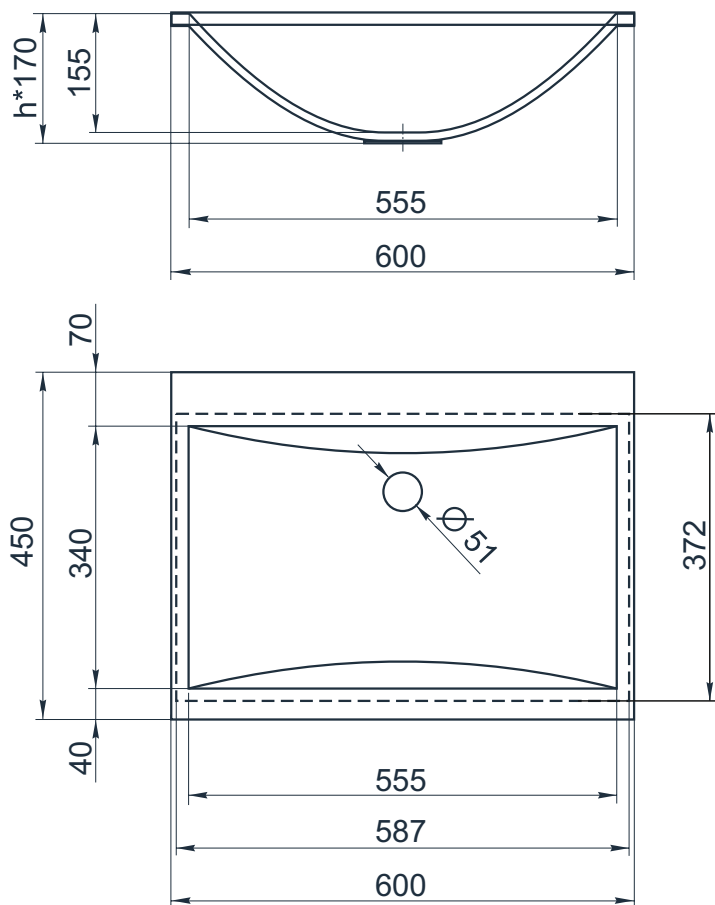

# IN F 600/4

Размеры индивидуальные  
внешние: от 600x450x170 мм  
внутренние: 555x340x155 мм

Примеры возможного исполнения умывальника:  
1. минимальный размер 600x450x170

2. Индивидуальное исполнение

2.1

2.2

Вы можете предложить любой другой вариант.  
Место врезки дополнительного оборудования по согласованию.  
По умолчанию без врезки под смеситель.  
 $h^*$  = высоте умывальника