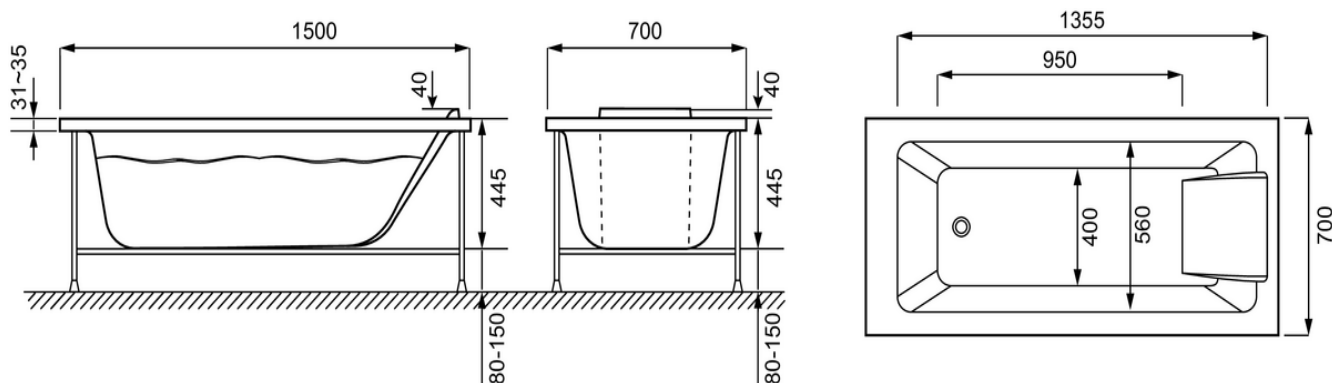

Коллекция: SOFA

Отделки*:

00 - Белый

Общие характеристики:

Технические характеристики

- **РАЗМЕРЫ (СМ):** 150x70 см
- **УСТАНОВКА:** Встраиваемые
- **ФОРМА:** Прямоугольные
- **НОЖКИ:** Не в комплекте
- **СЛИВ:** Не в комплекте
- **МАТЕРИАЛ:** Акрил
- **ОБЪЕМ (Л):** 164/94
- **ДИАМЕТР СЛИВА:** 5.2
- **СТУПЕНЬКА:** Не в комплекте

Продукты для комплектации

- E70174: Автоматический слив-перелив (1м)
- E6D134: Ультратонкий слив-перелив

Связанные продукты

- E6D042: Экран на ванну, реверсивный
- E4932: Реверсивный экран на прямоугольную ванну

Общая информация

Спецификация продукта: Ванна 150 x 70 см. E6D300RU. Коллекция: SOFA. РАЗМЕРЫ (СМ): 150x70 см. МАТЕРИАЛ: Акрил. УСТАНОВКА: Встраиваемые. ОБЪЕМ (Л): 164/94. ФОРМА: Прямоугольные. ДИАМЕТР СЛИВА: 5.2. НОЖКИ: Не в комплекте. СТУПЕНЬКА: Не в комплекте. СЛИВ: Не в комплекте.