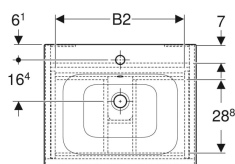

Характеристики

- Подвесной
- С выдвижным ящиком
- С одним внутренним выдвижным блоком
- Утопленная ручка для открывания
- Выдвижной ящик с самовтягивающимся механизмом

- Шкафчик из трехслойной ДСП высокой плотности
- С защитой от конденсата
- Фронтальная часть из МДФ
- Поставляется в собранном состоянии

Технические характеристики

Материал | Сантехнический фарфор

Объем поставки

- Встраиваемая раковина
- Шкафчик для встраиваемой раковины
- Крепеж

Арт. №	Цвет / поверхность	Отверстие под смеситель	Перелив	B	B1	B2	Ширина раковина	H	T	
501.914.01.1	Корпус и фронтальная часть: белый / лакированный глянцевый Раковина: белый	По центру	На виду	53.8 см	47.7 см	46.6 см	55 см	62.2 см	48 см	Новый
501.914.JK.1	Корпус и фронтальная часть: лава / лакированный матовый Раковина: белый	По центру	На виду	53.8 см	47.7 см	46.6 см	55 см	62.2 см	48 см	Новый
501.914.00.1	Корпус: темный орех светлый / ламинированное покрытие Раковина: белый	По центру	На виду	53.8 см	47.7 см	46.6 см	55 см	62.2 см	48 см	Новый
501.914.JR.1	Корпус: темный орех / ламинированное покрытие Раковина: белый	По центру	На виду	53.8 см	47.7 см	46.6 см	55 см	62.2 см	48 см	Новый
501.915.01.1	Корпус и фронтальная часть: белый / лакированный глянцевый Раковина: белый	По центру	На виду	58.8 см	52.5 см	51.6 см	60 см	62.2 см	48 см	Новый
501.915.JK.1	Корпус и фронтальная часть: лава / лакированный матовый Раковина: белый	По центру	На виду	58.8 см	52.5 см	51.6 см	60 см	62.2 см	48 см	Новый
501.915.00.1	Корпус: темный орех светлый / ламинированное покрытие Раковина: белый	По центру	На виду	58.8 см	52.5 см	51.6 см	60 см	62.2 см	48 см	Новый
501.915.JR.1	Корпус: темный орех / ламинированное покрытие Раковина: белый	По центру	На виду	58.8 см	52.5 см	51.6 см	60 см	62.2 см	48 см	Новый
501.916.01.1	Корпус и фронтальная часть: белый / лакированный глянцевый Раковина: белый	По центру	На виду	78.8 см	72.5 см	71.6 см	80 см	62.2 см	48 см	Новый
501.916.JK.1	Корпус и фронтальная часть: лава / лакированный матовый Раковина: белый	По центру	На виду	78.8 см	72.5 см	71.6 см	80 см	62.2 см	48 см	Новый