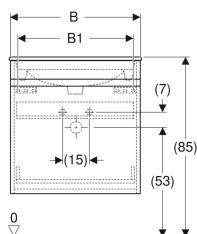

Характеристики

- Подвесной
- С выдвижным ящиком
- С одним внутренним выдвижным блоком
- Утопленная ручка для открывания
- Выдвижной ящик с самовтягивающимся механизмом

- Шкафчик из трехслойной ДСП высокой плотности
- С защитой от конденсата
- Фронтальная часть из МДФ
- Поставляется в собранном состоянии

Технические характеристики

Материал | Сантехнический фарфор

Объем поставки

- Встраиваемая раковина
- Шкафчик для встраиваемой раковины
- Крепеж

Арт. №	Цвет / поверхность	Отверстие под смеситель	Перелив	B	B1	B2	Ширина раковина	H	T	
501.914.01.1	Корпус и фронтальная часть: белый / лакированный глянцевый Раковина: белый	По центру	На виду	53.8 см	47.7 см	46.6 см	55 см	62.2 см	48 см	Новый
501.914.JK.1	Корпус и фронтальная часть: лава / лакированный матовый Раковина: белый	По центру	На виду	53.8 см	47.7 см	46.6 см	55 см	62.2 см	48 см	Новый
501.914.00.1	Корпус: темный орех светлый / ламинированное покрытие Раковина: белый	По центру	На виду	53.8 см	47.7 см	46.6 см	55 см	62.2 см	48 см	Новый
501.914.JR.1	Корпус: темный орех / ламинированное покрытие Раковина: белый	По центру	На виду	53.8 см	47.7 см	46.6 см	55 см	62.2 см	48 см	Новый
501.915.01.1	Корпус и фронтальная часть: белый / лакированный глянцевый Раковина: белый	По центру	На виду	58.8 см	52.5 см	51.6 см	60 см	62.2 см	48 см	Новый
501.915.JK.1	Корпус и фронтальная часть: лава / лакированный матовый Раковина: белый	По центру	На виду	58.8 см	52.5 см	51.6 см	60 см	62.2 см	48 см	Новый
501.915.00.1	Корпус: темный орех светлый / ламинированное покрытие Раковина: белый	По центру	На виду	58.8 см	52.5 см	51.6 см	60 см	62.2 см	48 см	Новый
501.915.JR.1	Корпус: темный орех / ламинированное покрытие Раковина: белый	По центру	На виду	58.8 см	52.5 см	51.6 см	60 см	62.2 см	48 см	Новый
501.916.01.1	Корпус и фронтальная часть: белый / лакированный глянцевый Раковина: белый	По центру	На виду	78.8 см	72.5 см	71.6 см	80 см	62.2 см	48 см	Новый
501.916.JK.1	Корпус и фронтальная часть: лава / лакированный матовый Раковина: белый	По центру	На виду	78.8 см	72.5 см	71.6 см	80 см	62.2 см	48 см	Новый