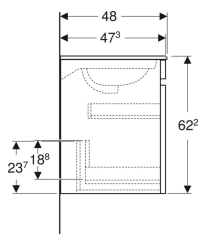

Характеристики

- Подвесной
- С выдвижным ящиком
- С одним внутренним выдвижным блоком
- Утопленная ручка для открывания
- Выдвижной ящик с самовтягивающимся механизмом

- Шкафчик из трехслойной ДСП высокой плотности
- С защитой от конденсата
- Фронтальная часть из МДФ
- Поставляется в собранном состоянии

Технические характеристики

Материал | Сантехнический фарфор

Объем поставки

- Встраиваемая раковина
- Шкафчик для встраиваемой раковины
- Крепеж

Арт. №	Цвет / поверхность	Отверстие под смеситель	Перелив	B	B1	B2	Ширина раковина	H	T	
501.914.01.1	Корпус и фронтальная часть: белый / лакированный глянцевый Раковина: белый	По центру	На виду	53.8 см	47.7 см	46.6 см	55 см	62.2 см	48 см	Новый
501.914.JK.1	Корпус и фронтальная часть: лава / лакированный матовый Раковина: белый	По центру	На виду	53.8 см	47.7 см	46.6 см	55 см	62.2 см	48 см	Новый
501.914.00.1	Корпус: темный орех светлый / ламинированное покрытие Раковина: белый	По центру	На виду	53.8 см	47.7 см	46.6 см	55 см	62.2 см	48 см	Новый
501.914.JR.1	Корпус: темный орех / ламинированное покрытие Раковина: белый	По центру	На виду	53.8 см	47.7 см	46.6 см	55 см	62.2 см	48 см	Новый
501.915.01.1	Корпус и фронтальная часть: белый / лакированный глянцевый Раковина: белый	По центру	На виду	58.8 см	52.5 см	51.6 см	60 см	62.2 см	48 см	Новый
501.915.JK.1	Корпус и фронтальная часть: лава / лакированный матовый Раковина: белый	По центру	На виду	58.8 см	52.5 см	51.6 см	60 см	62.2 см	48 см	Новый
501.915.00.1	Корпус: темный орех светлый / ламинированное покрытие Раковина: белый	По центру	На виду	58.8 см	52.5 см	51.6 см	60 см	62.2 см	48 см	Новый
501.915.JR.1	Корпус: темный орех / ламинированное покрытие Раковина: белый	По центру	На виду	58.8 см	52.5 см	51.6 см	60 см	62.2 см	48 см	Новый
501.916.01.1	Корпус и фронтальная часть: белый / лакированный глянцевый Раковина: белый	По центру	На виду	78.8 см	72.5 см	71.6 см	80 см	62.2 см	48 см	Новый
501.916.JK.1	Корпус и фронтальная часть: лава / лакированный матовый Раковина: белый	По центру	На виду	78.8 см	72.5 см	71.6 см	80 см	62.2 см	48 см	Новый