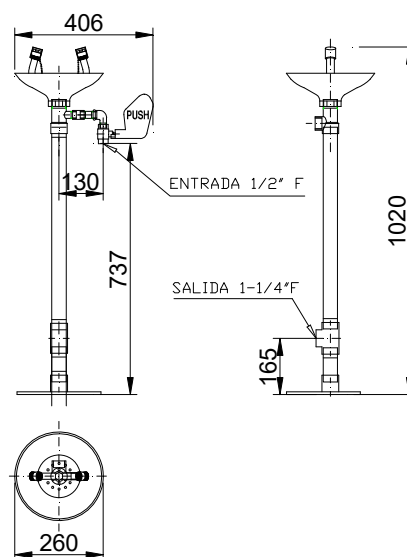

ТЕХНИЧЕСКИЙ ЧЕРТЁЖ

NOFER S.L.
Avenida de la fama, 118
08940 · Cornellà de Llobregat (Barcelona)
Tel +34 934 742 423 · Fax +34 934 743 548
nofer@nofer.com · www.nofer.com

**Товары
Связанные**

SC700

SC710

SC380

SC820

SC730