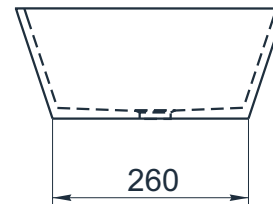

esce

herba balneis

X F 600/1

Размеры стандартные

внешние: 550x350x160 мм

внутренние: 410x240x142 мм

Примеры возможного исполнения умывальника:

1. минимальный размер 550x350x160

2. Индивидуальное исполнение

2.1

2.2

Вы можете предложить любой другой вариант.

Место врезки дополнительного оборудования по согласованию.

По умолчанию без врезки под смеситель.

h* = высоте умывальника