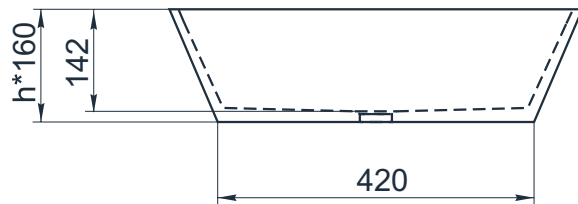

esce

herba balneis

X F 600/1

Размеры стандартные

внешние: 550x350x160 мм

внутренние: 410x240x142 мм

Примеры возможного исполнения умывальника:

1. минимальный размер 550x350x160

2. Индивидуальное исполнение

2.1

2.2

Вы можете предложить любой другой вариант.

Место врезки дополнительного оборудования по согласованию.

По умолчанию без врезки под смеситель.

h* = высоте умывальника