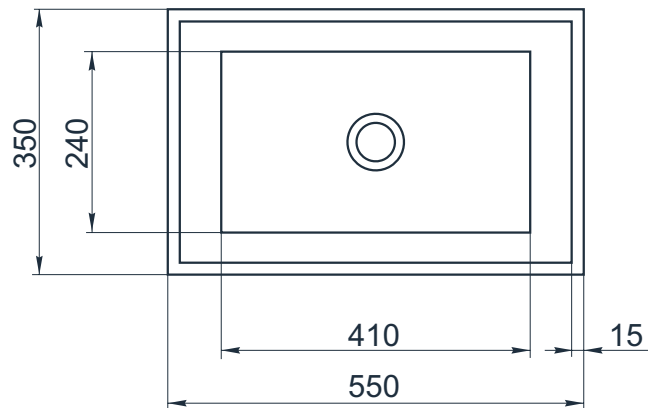

esce

herba balneis

X F 600/1

Размеры стандартные

внешние: 550x350x160 мм

внутренние: 410x240x142 мм

Примеры возможного исполнения умывальника:

1. минимальный размер 550x350x160

2. Индивидуальное исполнение

2.1

2.2

Вы можете предложить любой другой вариант.

Место врезки дополнительного оборудования по согласованию.

По умолчанию без врезки под смеситель.

h* = высоте умывальника