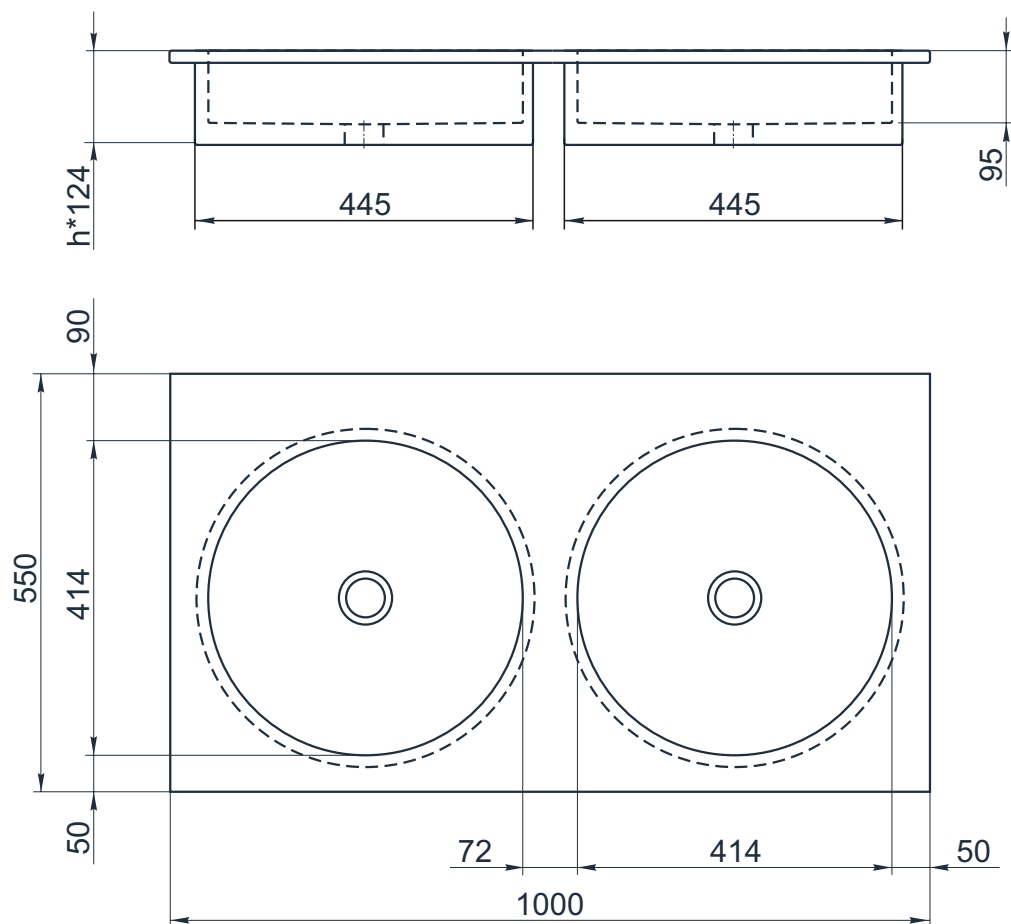

esce

herba balneis

D F 500/3

Размеры индивидуальные  
внешние: от 1000x550x124 мм

Примеры возможного исполнения умывальника:  
1. минимальный размер 1000x550x124

2. Индивидуальное исполнение

2.1

2.2

Вы можете предложить любой другой вариант.  
Место врезки дополнительного оборудования по согласованию.  
По умолчанию без врезки под смеситель.  
h\* = высоте умывальника