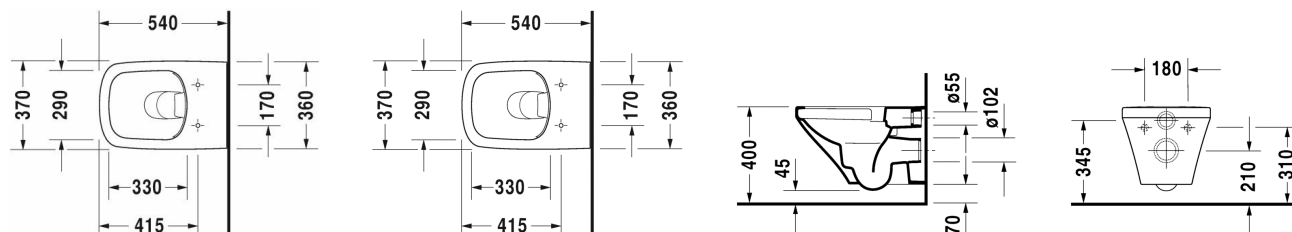

DuraStyle Унитаз подвесной Duravit Rimless® в комплекте # 45510900A1

Унитаз подвесной Duravit Rimless® в комплекте	Размеры	Вес	Номер заказа
размеры коробки 560 x 400 x 430 мм			
Цвета			
00 Белый Alpin			
Вариант			
		31,500 кг	45510900A1
Справка			
Крепление DuraFix для скрытого монтажа включено в поставку, Если не используется инсталляция, рекомендуется крепление # 006500			

Все чертежи содержат необходимые размеры с соблюдением стандартных допусков. Они указаны в мм и не являются обязательными. Точные размеры, в частности для монтажа по индивидуальному заказу, можно получить только по готовому изделию.