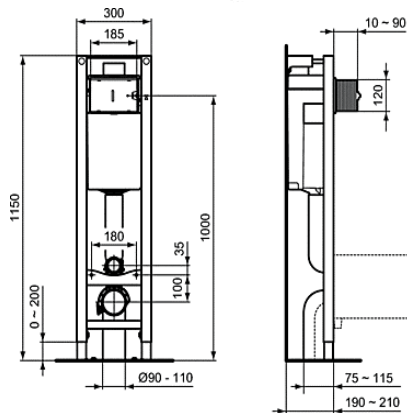

ТЕХНИЧЕСКИЕ ОСОБЕННОСТИ:

- Для монтажа перед капитальной стеной или между двумя гипсокартонными стенами (в соответствии с инструкцией)
- Ширина рамы всего 30 см - подходит для узких стен
- Рама протестирована нагрузкой 400 кг; устойчива к коррозии и царапинам
- Легкая и быстрая установка при помощи системы EasyFix system
- Сливной патрубок
- Регулируемая высота от 0 до 200 мм, регулировка высоты ножек
- Встраиваемый бачок с фронтальным механическим управлением
- Двойной смыв, пред-установка 6/3 л (регулировка до 4/2 л)
- Полипропиленовый бачок, устойчивый к термальным перепадам; прокладка против конденсата в комплекте
- Маркировка наливного клапана CE EN 14055 CL1; тихий клапан, соответствующий стандарту NF, категория Class I; толщина бачка 187 мм; 1 точка подключения воды (вверху по центру)