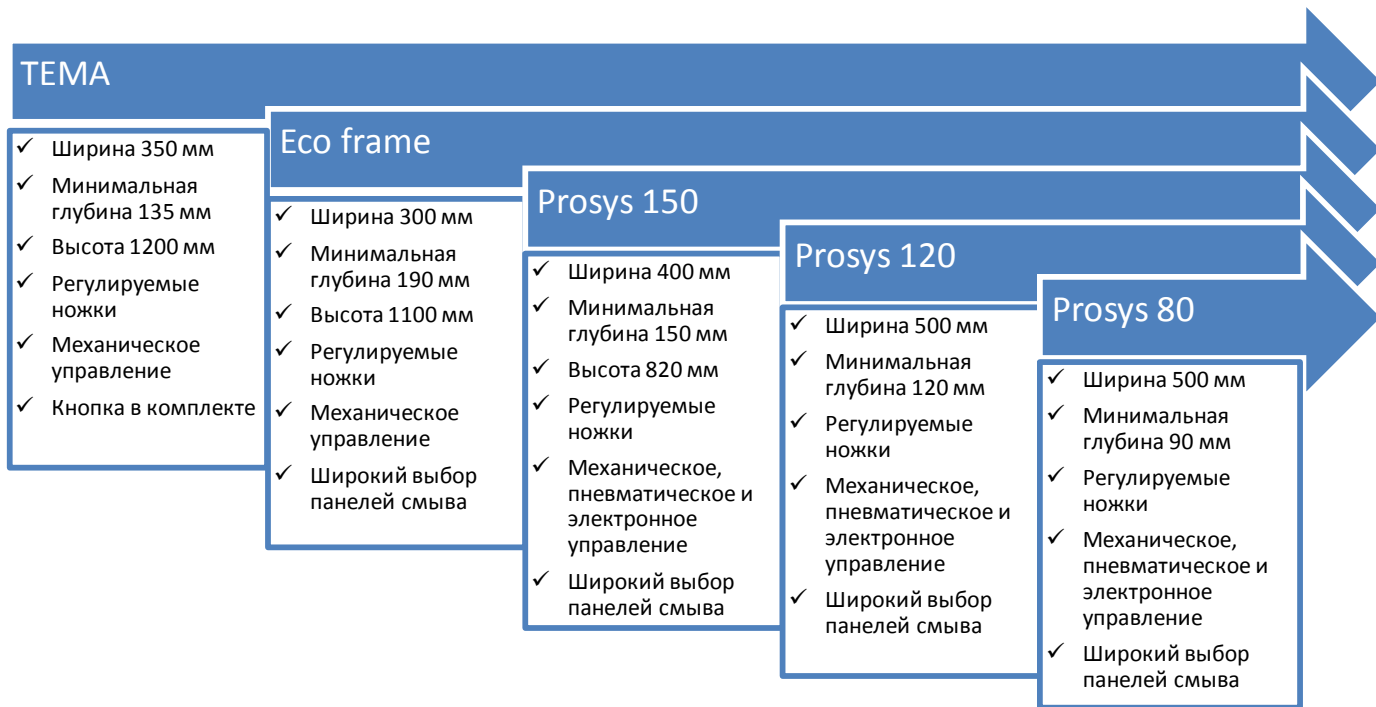

Портфолио инсталляций IDEAL STANDARD