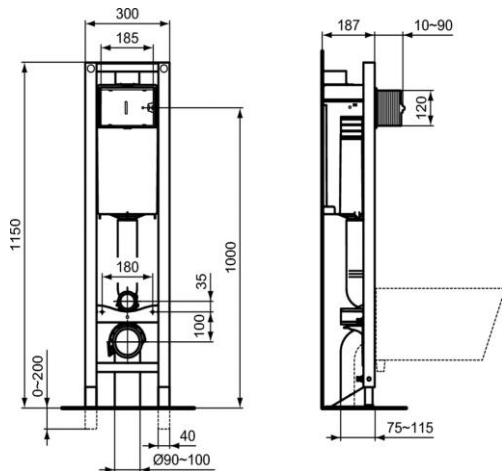

PROSYS ECO FREESTANDING FRAME M Встраиваемая инсталляция для монтажа подвесных унитазов

1 SKU:

➤ **E233367**

PROSYS ECO FREESTANDING FRAME M Встраиваемая инсталляция для монтажа подвесных унитазов(без кнопки) Для монтажа с панелями смыва (заказываются дополнительно): Механические панели:OLEAS M1, M2, M3, M4; SOLEA M1, M2; SEPTA PRO M1,M2

ТЕХНИЧЕСКИЕ ОСОБЕННОСТИ:

- Несущая рама, для монтажа с гипсокартонной стеной (в соответствии с инструкцией)
- По 2 крепежные точки на ногах
- Рама протестирована нагрузкой 400 кг; устойчива к коррозии и царапинам
- Регулируемый по глубине сливной патрубок
- Регулируемая высота от 0 до 200 мм, регулировка высоты ножек
- Минимальная толщина 187 мм
- Встраиваемый бачок с фронтальным механическим управлением.
- Двойной смыв, пред-установка 6/3 л (регулировка до 4/2 л)
- Полипропиленовый бачок, устойчивый к термальным перепадам; прокладка против конденсата в комплекте
- Технология SmartValve позволяет экономить до 9 л воды в день; маркировка CE EN 14055 CL1; тихий клапан, соответствующий стандарту NF, категория Class I; толщина бачка 187 мм; 1 точка подключения воды (вверху по центру)