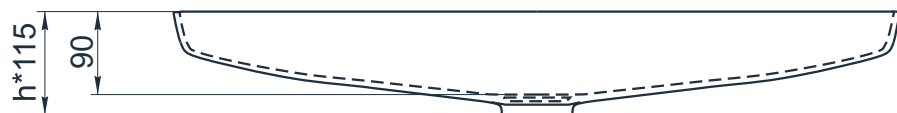

# X F 1050/1

Размеры стандартные  
внешние: 1000x411x115 мм  
внутренние: 965x375x90 мм

Примеры возможного исполнения умывальника:  
1. минимальный размер 1000x411x115

2. Индивидуальное исполнение

2.1

2.2

Вы можете предложить любой другой вариант.  
Место врезки дополнительного оборудования по согласованию.  
По умолчанию без врезки под смеситель.  
h\* = высоте умывальника