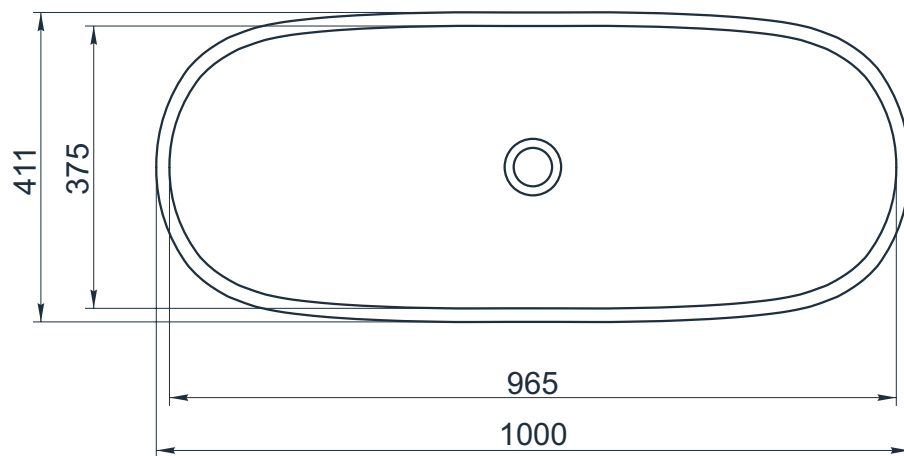

# X F 1050/1

Размеры стандартные  
внешние: 1000x411x115 мм  
внутренние: 965x375x90 мм

Примеры возможного исполнения умывальника:  
1. минимальный размер 1000x411x115

2. Индивидуальное исполнение

2.1

2.2

Вы можете предложить любой другой вариант.  
Место врезки дополнительного оборудования по согласованию.  
По умолчанию без врезки под смеситель.  
h\* = высоте умывальника