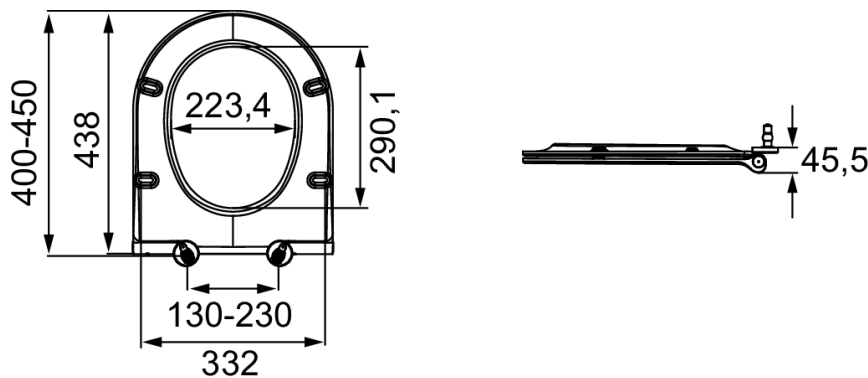

E33127

Коллекция: ALEO

Отделки*:

0 - Белый

Общие характеристики:

Преимущества для конечного пользователя

• Простота обслуживания: функция быстрого снятия обеспечивает доступ ко всем поверхностям на верхней части чаши.

Технические характеристики

- РАЗМЕРЫ (СМ): 45x33.20 см
- МАТЕРИАЛ: Термодюр
- ТИП КРЫШКИ-СИДЕНЬЯ: Ультратонкое
- ШАРНИРЫ: Металлические
- ВЕС: 2.2 кг
- ФОРМА: Круглая
- КРЫШКА-СИДЕНЬЕ: Плавное опускание и функция быстрого снятия

Продукты для комплектации

- WJAL102: Безободковая чаша напольного унитаза

Общая информация

Спецификация продукта: Тонкое сиденье с плавным закрыванием. E33127. Коллекция: ALEO. РАЗМЕРЫ (СМ): 45x33.20 см. ВЕС: 2.2 кг. МАТЕРИАЛ: Термодюр. ФОРМА: Круглая. ТИП КРЫШКИ-СИДЕНЬЯ: Ультратонкое. КРЫШКА-СИДЕНЬЕ: Плавное опускание и функция быстрого снятия. ШАРНИРЫ: Металлические.