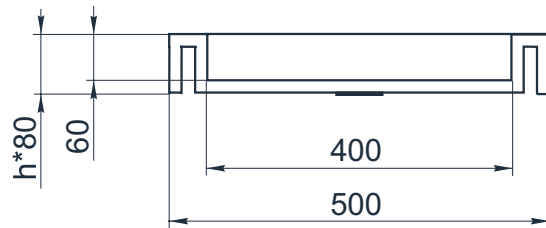

# X F 450/2

Размеры стандартные  
внешние: от 500x450x80 мм  
внутренние: 400x300x60 мм

Примеры возможного исполнения умывальника:  
1. минимальный размер 500x450x80

2. Индивидуальное исполнение

2.1

2.2

Вы можете предложить любой другой вариант.  
Место врезки дополнительного оборудования по согласованию.  
По умолчанию без врезки под смеситель.  
 $h^*$  = высоте умывальника