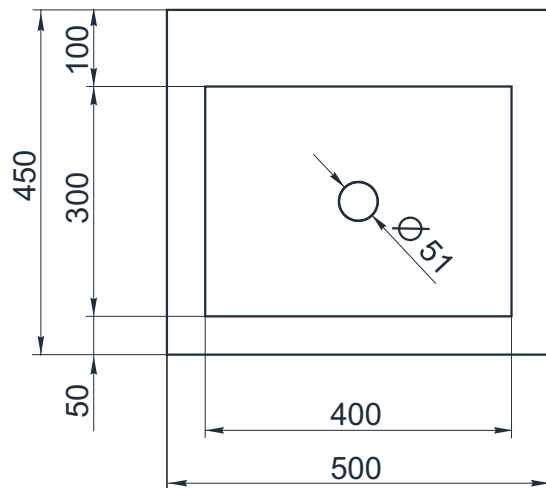

# X F 450/2

Размеры стандартные  
внешние: от 500x450x80 мм  
внутренние: 400x300x60 мм

Примеры возможного исполнения умывальника:  
1. минимальный размер 500x450x80

2. Индивидуальное исполнение

2.1

2.2

Вы можете предложить любой другой вариант.  
Место врезки дополнительного оборудования по согласованию.  
По умолчанию без врезки под смеситель.  
 $h^*$  = высоте умывальника