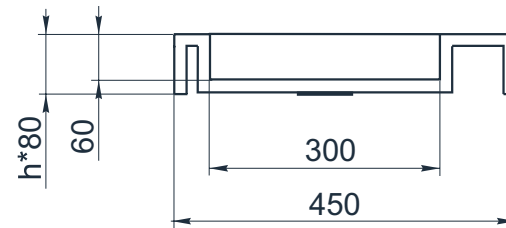

# X F 450/2

Размеры стандартные  
внешние: от 500x450x80 мм  
внутренние: 400x300x60 мм

Примеры возможного исполнения умывальника:  
1. минимальный размер 500x450x80

2. Индивидуальное исполнение

2.1

2.2

Вы можете предложить любой другой вариант.  
Место врезки дополнительного оборудования по согласованию.  
По умолчанию без врезки под смеситель.  
 $h^*$  = высоте умывальника