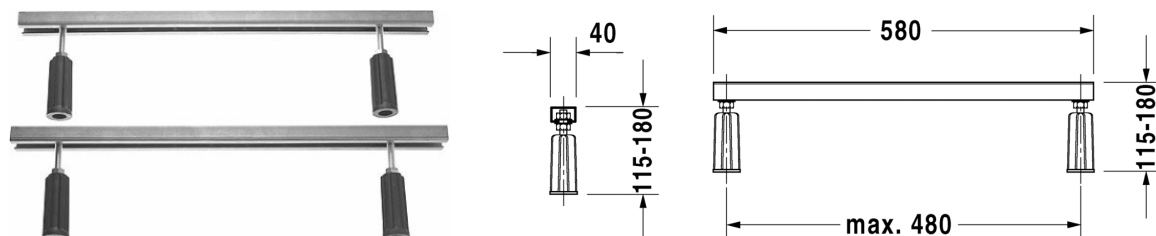

Accessories **Ножки** # 790127

Ножки	Размеры	Вес	Номер заказа
<p>для ванн и душевых поддонов D-Code, с боковой длиной > 1000 мм, регулировка по высоте от 115 до 180 мм, регулировка по высоте 135 - 165 мм с комплектом звукоизоляции для душевых поддонов, 2 штуки</p>			
<p>Цвета</p>			
<p>Вариант</p>			

Все чертежи содержат необходимые размеры с соблюдением стандартных допусков. Они указаны в мм и не являются обязательными. Точные размеры, в частности для монтажа по индивидуальному заказу, можно получить только по готовому изделию.