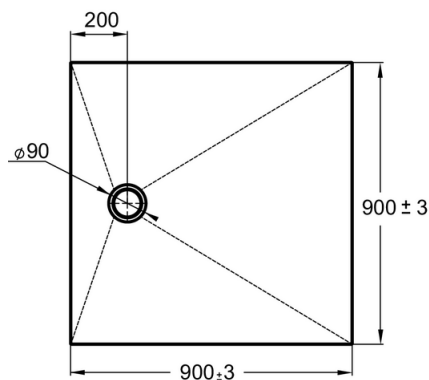

**E6D327RU**

**Коллекция : TOLBIAC**

**Отделки\*:**

NGM - Черный матовый

WPM - Белый матовый

**Общие характеристики :**

**Преимущества для конечного пользователя**

- **Прочность :** Устойчивость к царапинам и сколам, а также к ультрафиолетовому излучению, отсутствие деформаций даже при высоких нагрузках
- **Сланцевая текстура :** Имитирует матовую текстуру сланца и отражает тренды на натуральные материалы в дизайне
- **Безопасность** антискользящее покрытие : Текстурированная поверхность позволяет обеспечить хороший баланс между противоскользящими свойствами поддона и поверхностью, которую легко чистить
- **Ультратонкий :** Высота душевого поддона без выступа сокращена до 25 мм, а также отсутствует выступ, что делает его оптимальным выбором для пожилых людей и людей с ограниченными возможностями
- **Гарантия 5 лет :** Мы уверены в качестве нашей продукции и предоставляем 5 летнюю гарантию на любой производственный дефект

**Технические характеристики**

- **РАЗМЕРЫ (CM):** 90 x 90 x 2.50 см
- **УСТАНОВКА:** Напольные
- **МАТЕРИАЛ:** N/A
- **ФОРМА:** Квадратные

**Общая информация**

Спецификация продукта: Квадратный душевой поддон 90 см. E6D327RU. Коллекция: TOLBIAC. РАЗМЕРЫ (CM): 90x90x2.50 см. МАТЕРИАЛ: N/A. УСТАНОВКА: Напольные. ФОРМА: Квадратные.