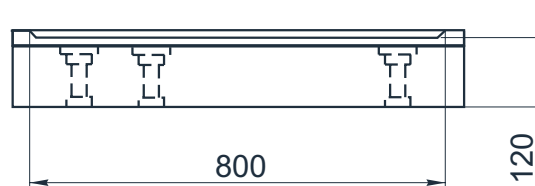

esce

herba balneis

Поддон RR-90(550)

Размеры стандартные

внешние: 900x900x35(130) мм

внутренние: 800x800x10 мм

Вариант возможной установки:

1. Установка на ножках с панелью/без панели