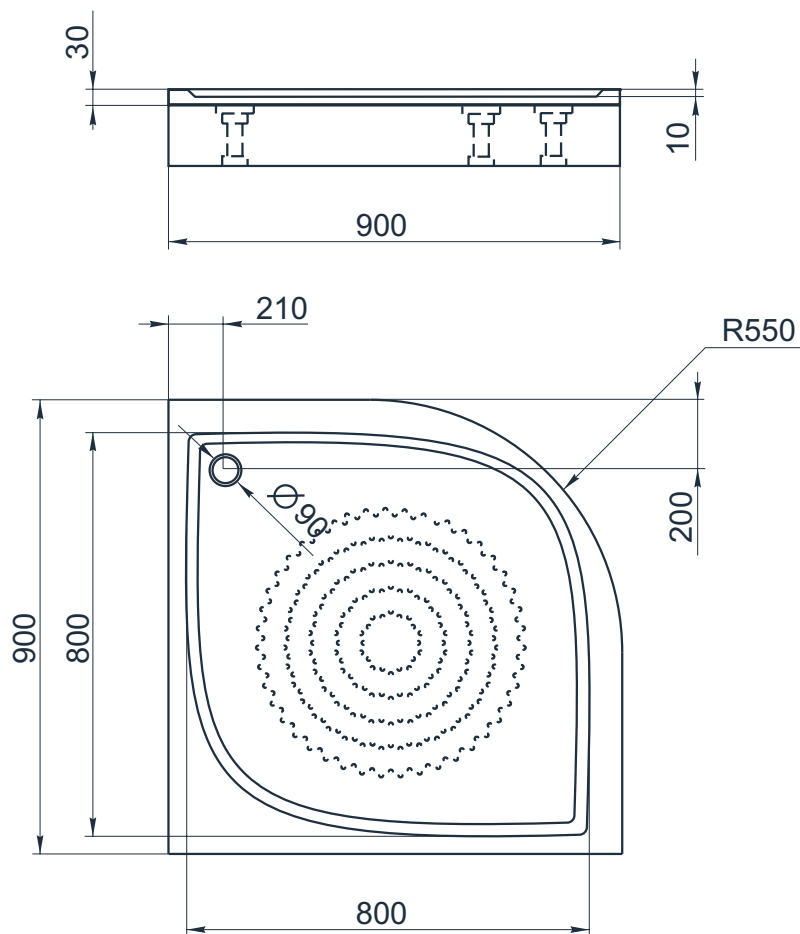

esce

herba balneis

Поддон RR-90(550)

Размеры стандартные

внешние: 900x900x35(130) мм

внутренние: 800x800x10 мм

Вариант возможной установки:

1. Установка на ножках с панелью/без панели