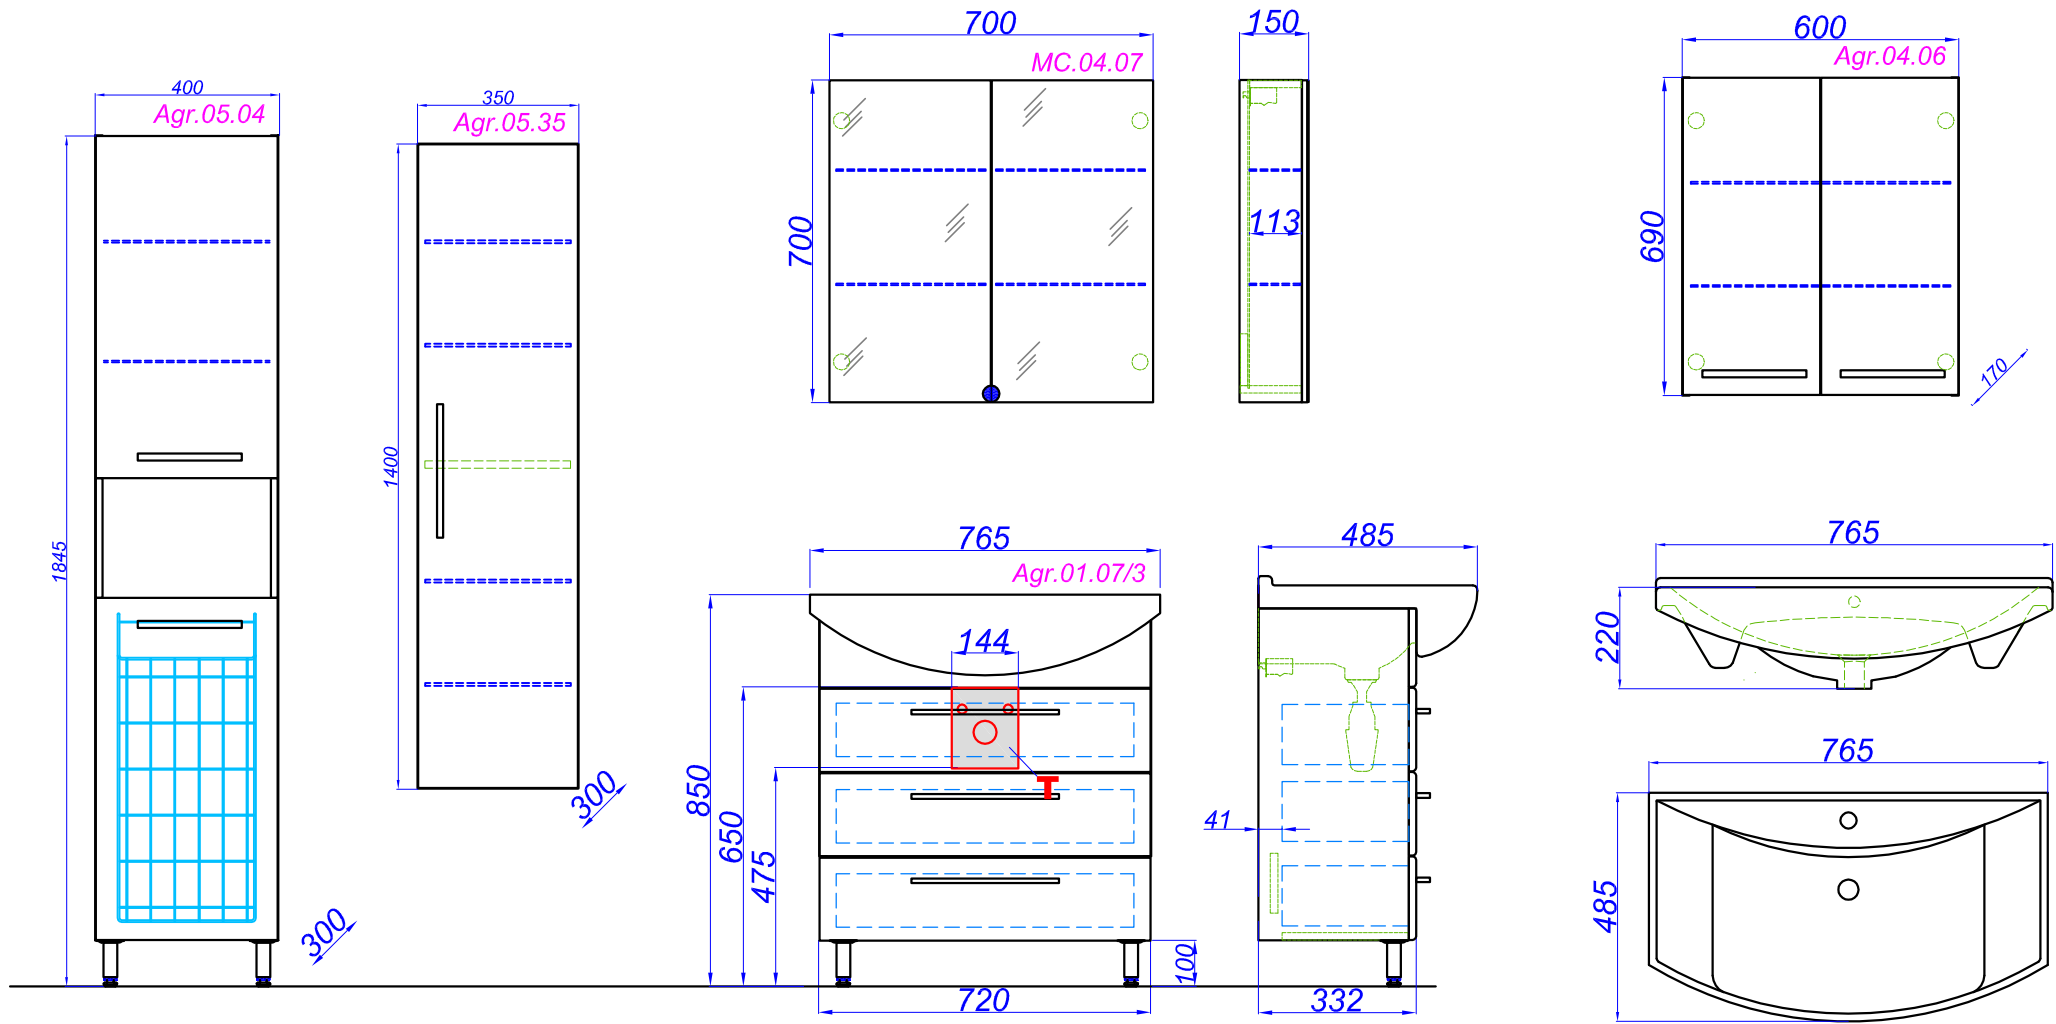

# "Аллегро 75 напольный"

**T** - место подвода воды и слив