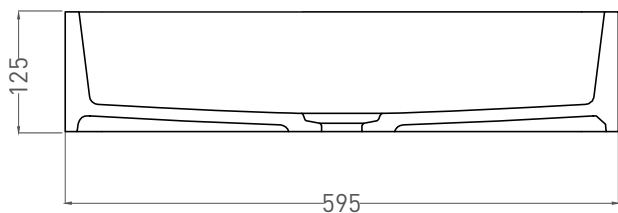

OTTAVIA

РАКОВИНА НАКЛАДНАЯ 1103101G / 1103201M

Дизайн: Salini SRL

salini
L'ANIMA DELL'ACQUA

Размеры: 595 x 445 x 125 мм

Вес нетто / брутто: 13 / 17 кг, 15 / 19 кг

Материал: S-Sense / S-Stone

Покрытие: глянцевое / матовое

Цвет: RAL / белый

Комплектация: раковина с отверстием

Требуемый смеситель: на раковину

Гарантия: 10 лет

Производство: Италия / Россия

Тип монтажа: на столешницу

Salini SRL

20122 Italia, Milano, Largo Ildefonso Schuster, 1