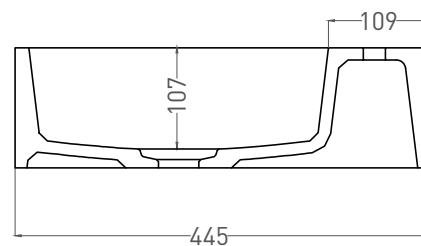

OTTAVIA

РАКОВИНА НАКЛАДНАЯ 1103101G / 1103201M

Дизайн: Salini SRL

salini
L'ANIMA DELL'ACQUA

Размеры: 595 x 445 x 125 мм

Вес нетто / брутто: 13 / 17 кг, 15 / 19 кг

Материал: S-Sense / S-Stone

Покрытие: глянцевое / матовое

Цвет: RAL / белый

Комплектация: раковина с отверстием

Требуемый смеситель: на раковину

Гарантия: 10 лет

Производство: Италия / Россия

Тип монтажа: на столешницу

Salini SRL

20122 Italia, Milano, Largo Ildefonso Schuster, 1

info@salini-srl.com

www.salini-srl.com

© Salini SRL - All rights reserved

Все права защищены. Несанкционированное копирование, публикация, полное или частичное воспроизведение запрещены.