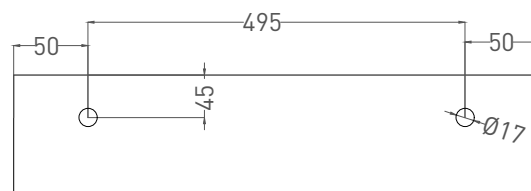

OTTAVIA

РАКОВИНА НАКЛАДНАЯ 1103101G / 1103201M

Дизайн: Salini SRL

salini
L'ANIMA DELL'ACQUA

Размеры: 595 x 445 x 125 мм

Вес нетто / брутто: 13 / 17 кг, 15 / 19 кг

Материал: S-Sense / S-Stone

Покрытие: глянцевое / матовое

Цвет: RAL / белый

Комплектация: раковина с отверстием

Требуемый смеситель: на раковину

Гарантия: 10 лет

Производство: Италия / Россия

Тип монтажа: на столешницу

Salini SRL

20122 Italia, Milano, Largo Ildefonso Schuster, 1

info@salini-srl.com

www.salini-srl.com

© Salini SRL - All rights reserved

Все права защищены. Несанкционированное копирование, публикация, полное или частичное воспроизведение запрещены.