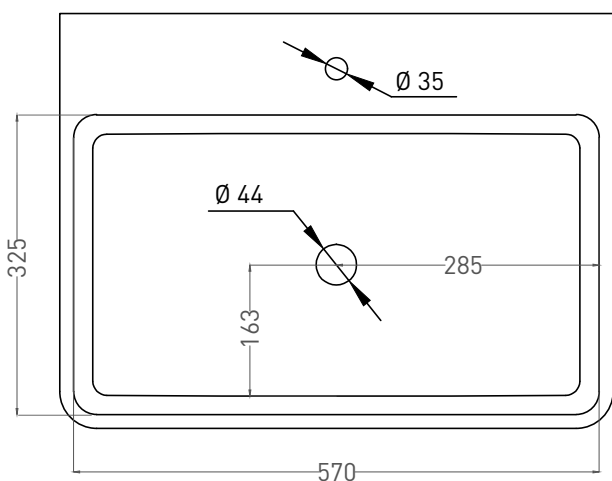

OTTAVIA

РАКОВИНА НАКЛАДНАЯ 1103101G / 1103201M

Дизайн: Salini SRL

salini
L'ANIMA DELL'ACQUA

Размеры: 595 x 445 x 125 мм

Вес нетто / брутто: 13 / 17 кг, 15 / 19 кг

Материал: S-Sense / S-Stone

Покрытие: глянцевое / матовое

Цвет: RAL / белый

Комплектация: раковина с отверстием

Требуемый смеситель: на раковину

Гарантия: 10 лет

Производство: Италия / Россия

Тип монтажа: на столешницу

Salini SRL

20122 Italia, Milano, Largo Ildefonso Schuster, 1