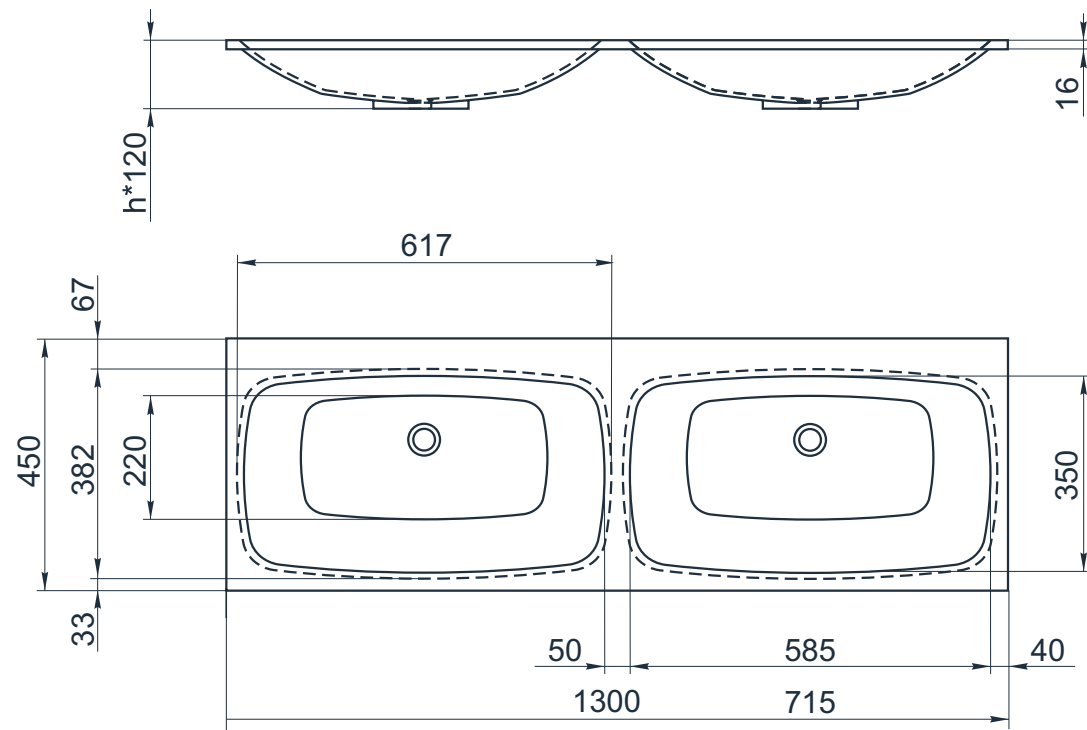

esce

herba balneis

D F 650/1

Размеры индивидуальные
внешние: от 1300x450x120 мм

Примеры возможного исполнения умывальника:
1. минимальный размер 1300x450x120

2. Индивидуальное исполнение

Вы можете предложить любой другой вариант.
Место врезки дополнительного оборудования по согласованию.
По умолчанию без врезки под смеситель.
h* = высоте умывальника