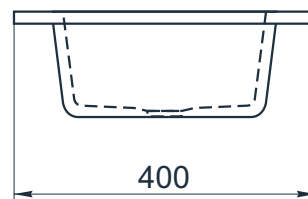

esce

herba balneis

IN F 500/1

Размеры индивидуальные
внешние: от 500x400x140 мм
внутренние: 420x270x125 мм

Примеры возможного исполнения умывальника:

1. минимальный размер 500x400x140

2. Индивидуальное исполнение

2.1

2.2

Вы можете предложить любой другой вариант.

Место врезки дополнительного оборудования по согласованию.

По умолчанию без врезки под смеситель.

h^* = высоте умывальника