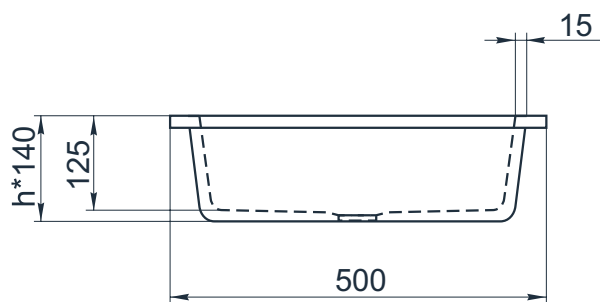

esce

herba balneis

IN F 500/1

Размеры индивидуальные
внешние: от 500x400x140 мм
внутренние: 420x270x125 мм

Примеры возможного исполнения умывальника:

1. минимальный размер 500x400x140

2. Индивидуальное исполнение

2.1

2.2

Вы можете предложить любой другой вариант.

Место врезки дополнительного оборудования по согласованию.

По умолчанию без врезки под смеситель.

h^* = высоте умывальника