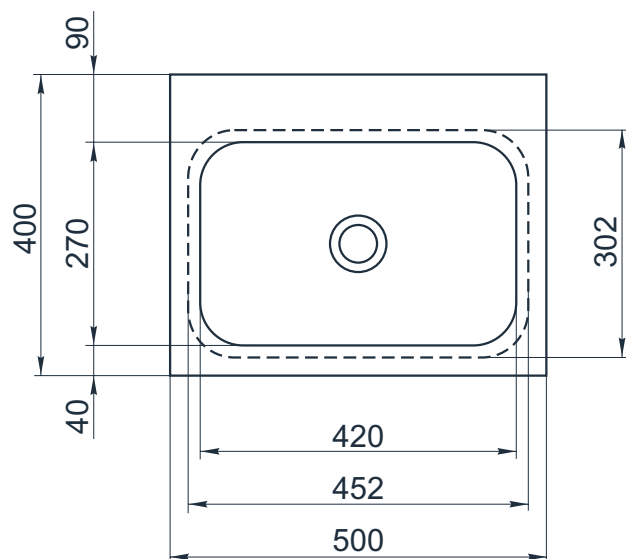

esce

herba balneis

IN F 500/1

Размеры индивидуальные
внешние: от 500x400x140 мм
внутренние: 420x270x125 мм

Примеры возможного исполнения умывальника:

1. минимальный размер 500x400x140

2. Индивидуальное исполнение

2.1

2.2

Вы можете предложить любой другой вариант.

Место врезки дополнительного оборудования по согласованию.

По умолчанию без врезки под смеситель.

h^* = высоте умывальника