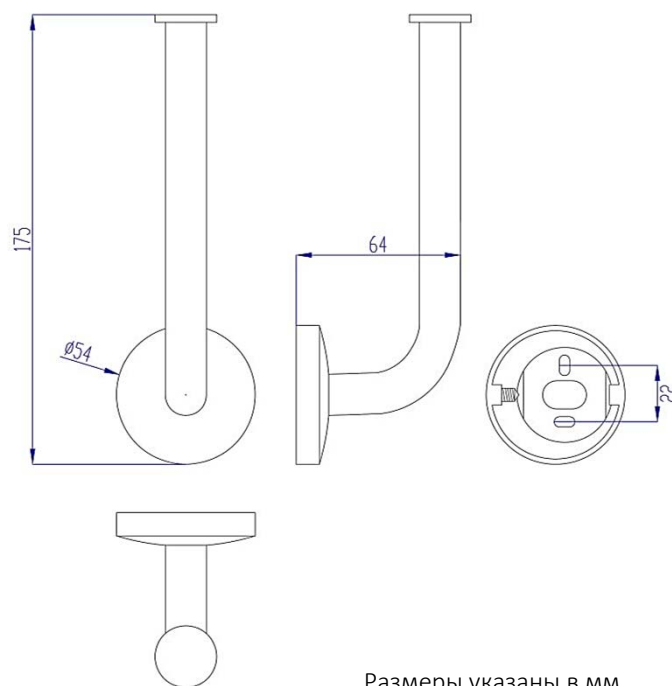

Держатель туалетной бумаги вертикальный, серия MONACO

- Долговечность и устойчивость к ржавчине и коррозии.
- Простота установки и очистки.
- Полированная хромированная латунь.

ТЕХНИЧЕСКАЯ ИНФОРМАЦИЯ

- Изготовлен из полированной хромированной латуни.
- Размеры: 175 высота x 54 ширина x 64 глубина (мм).
- Материалы для крепления к стене в комплекте.

КРАТКОЕ ОПИСАНИЕ

Держатель для туалетной бумаги из хромированной латуни. Размеры: высота 175 мм, ширина 54 мм, глубина 64 мм.

ЧЕРТЕЖ

NOFER S.L.
 Avenida de la fama, 118
 08940 · Cornellà de Llobregat (Barcelona)
 Tel +34 934 742 423 · Fax +34 934 743 548
 export@nofer.com · www.nofer.com