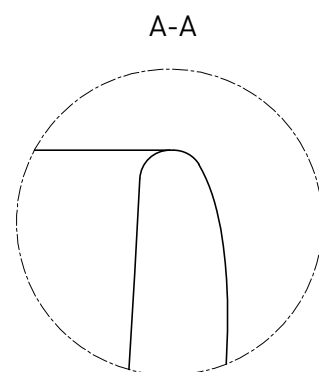

LUCE

РАКОВИНА НАКЛАДНАЯ 110721M

Дизайн: Mike Shilov

salini
L'ANIMA DELL'ACQUA

Размеры: 690 x 395 x 155 мм

Вес нетто / брутто: 12 / 13 кг

Материал: S-Stone

Покрытие: матовое

Цвет: RAL / белый

Комплектация: Раковина с отверстием

Требуемый смеситель: настольный / настенный

Гарантия: 10 лет

Производство: Италия / Россия

Тип монтажа: на столешницу

Salini SRL

20122 Italia, Milano, Largo Ildefonso Schuster, 1

info@salini-srl.com

www.salini-srl.com

© Salini SRL - All rights reserved

Все права защищены. Несанкционированное копирование, публикация, полное или частичное воспроизведение запрещены.