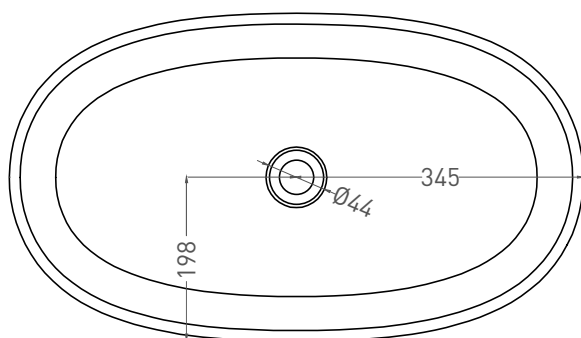

# LUCE

РАКОВИНА НАКЛАДНАЯ 110721M

Дизайн: Mike Shilov

salini  
L'ANIMA DELL'ACQUA

**Размеры:** 690 x 395 x 155 мм

**Вес нетто / брутто:** 12 / 13 кг

**Материал:** S-Stone

**Покрытие:** матовое

**Цвет:** RAL / белый

**Комплектация:** Раковина с отверстием

**Требуемый смеситель:** настольный / настенный

**Гарантия:** 10 лет

**Производство:** Италия / Россия

**Тип монтажа:** на столешницу