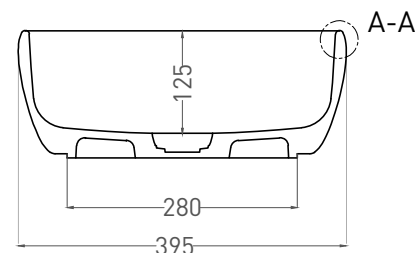

LUCE

РАКОВИНА НАКЛАДНАЯ 110721M

Дизайн: Mike Shilov

salini
L'ANIMA DELL'ACQUA

Размеры: 690 x 395 x 155 мм

Вес нетто / брутто: 12 / 13 кг

Материал: S-Stone

Покрытие: матовое

Цвет: RAL / белый

Комплектация: Раковина с отверстием

Требуемый смеситель: настольный / настенный

Гарантия: 10 лет

Производство: Италия / Россия

Тип монтажа: на столешницу

Salini SRL

20122 Italia, Milano, Largo Ildefonso Schuster, 1

info@salini-srl.com

www.salini-srl.com

© Salini SRL - All rights reserved

Все права защищены. Несанкционированное копирование, публикация, полное или частичное воспроизведение запрещены.