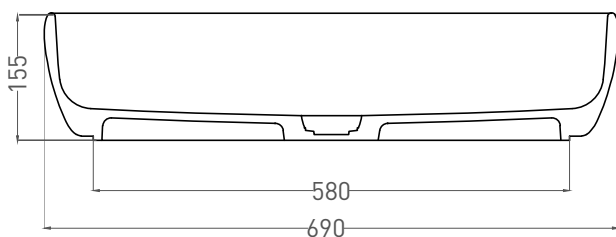

# LUCE

РАКОВИНА НАКЛАДНАЯ 110721M

Дизайн: Mike Shilov

salini  
L'ANIMA DELL'ACQUA

**Размеры:** 690 x 395 x 155 мм

**Вес нетто / брутто:** 12 / 13 кг

**Материал:** S-Stone

**Покрытие:** матовое

**Цвет:** RAL / белый

**Комплектация:** Раковина с отверстием

**Требуемый смеситель:** настольный / настенный

**Гарантия:** 10 лет

**Производство:** Италия / Россия

**Тип монтажа:** на столешницу