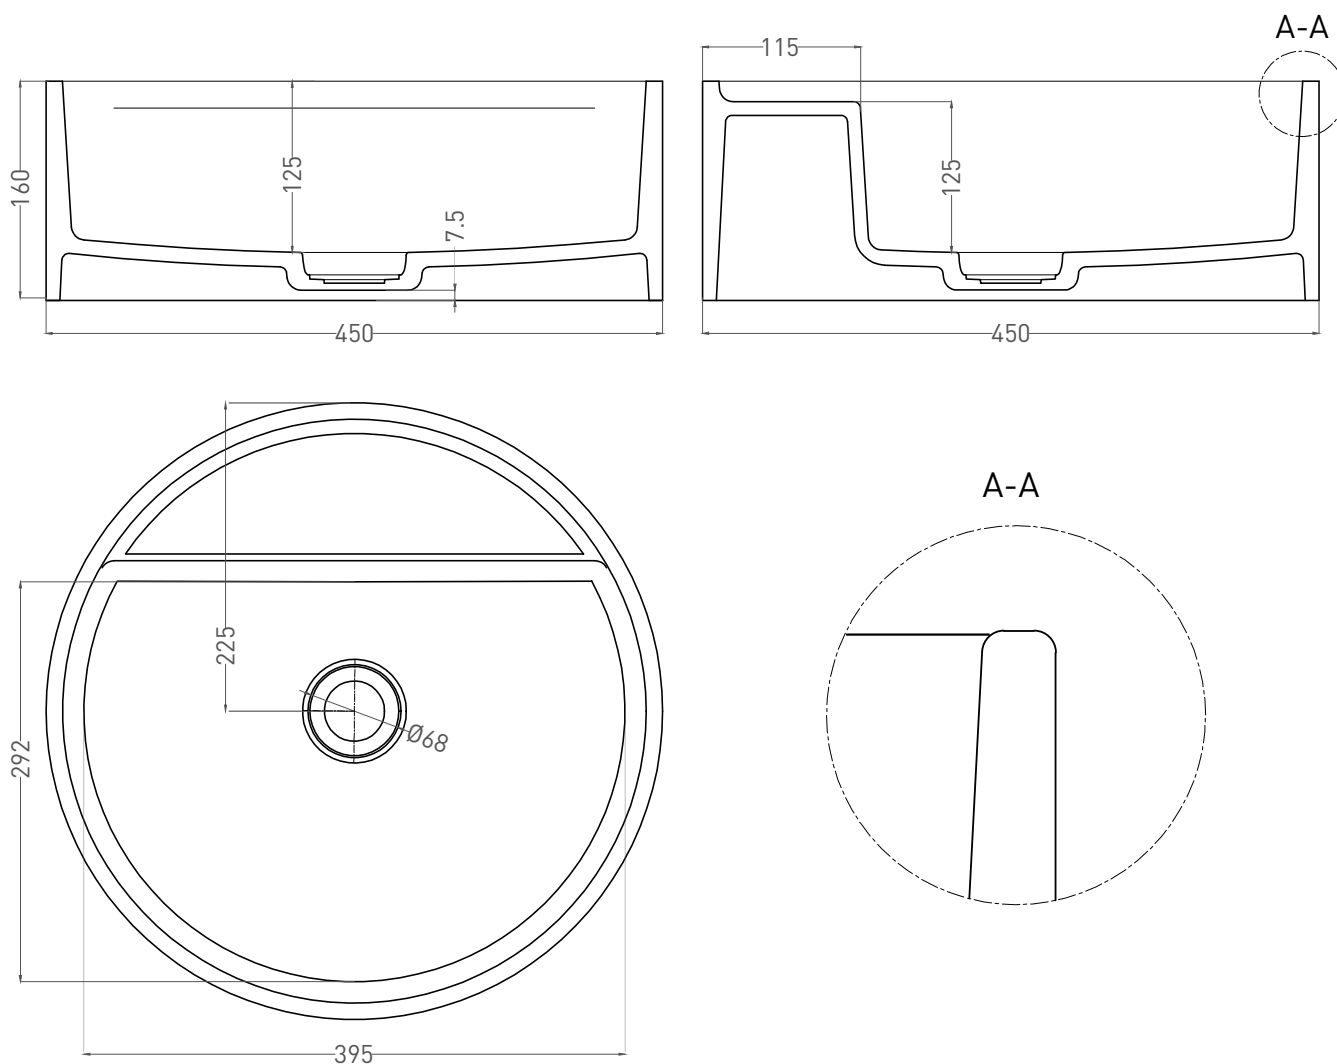

ARMONIA TOP 02

РАКОВИНА НАКЛАДНАЯ 130116G / 130126M

Дизайн: Salini SRL

salini
L'ANIMA DELL'ACQUA

Размеры: 450 x 450 x 160 мм

Вес нетто / брутто: 17 / 20, 15 / 18 кг

Материал: S-Sense, S-Stone

Покрытие: глянцевое / матовое

Цвет: RAL / белый

Комплектация: раковина с отверстием

Требуемый смеситель: на раковину

Гарантия: 10 лет

Производство: Италия / Россия

Тип монтажа: на столешницу

Salini SRL

20122 Italia, Milano, Largo Ildefonso Schuster, 1