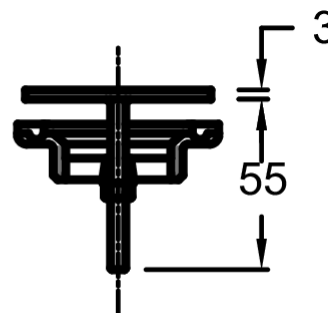

E78303

Коллекция: Общая категория

Отделки*:

CP - Хром

Технические характеристики

- ВЕС: 0.4 кг
- АКССУАРЫ: Слив

- МАТЕРИАЛ: N/A

Общая информация

: Слив. E78303. Коллекция: Общая категория. ВЕС: 0.4 кг. МАТЕРИАЛ: N/A. АКССУАРЫ: Слив.