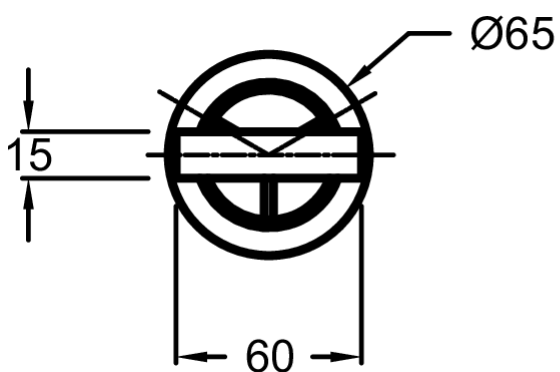

E78303

Коллекция: Общая категория

Отделки*:

CP - Хром

Технические характеристики

- ВЕС: 0.4 кг
- АКССУАРЫ: Слив

- МАТЕРИАЛ: N/A

Общая информация

: Слив. E78303. Коллекция: Общая категория. ВЕС: 0.4 кг. МАТЕРИАЛ: N/A. АКССУАРЫ: Слив.